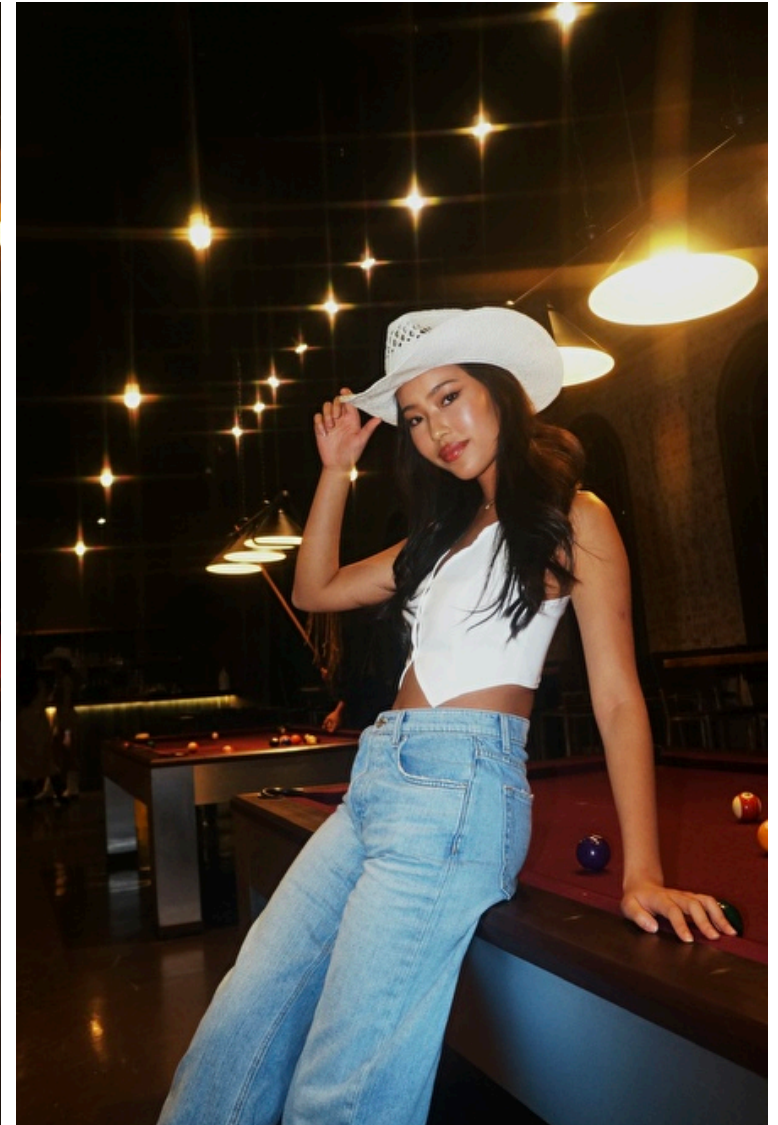

Height 170cm / 5' 7.0"

Size EU/US 32 / 2

Bust 76cm / 30"

Waist 58cm / 23"

Hips 86cm / 34"

Shoes EU/US/UK 37.5 / 7 / 4

Eyes Brown

Hair Black