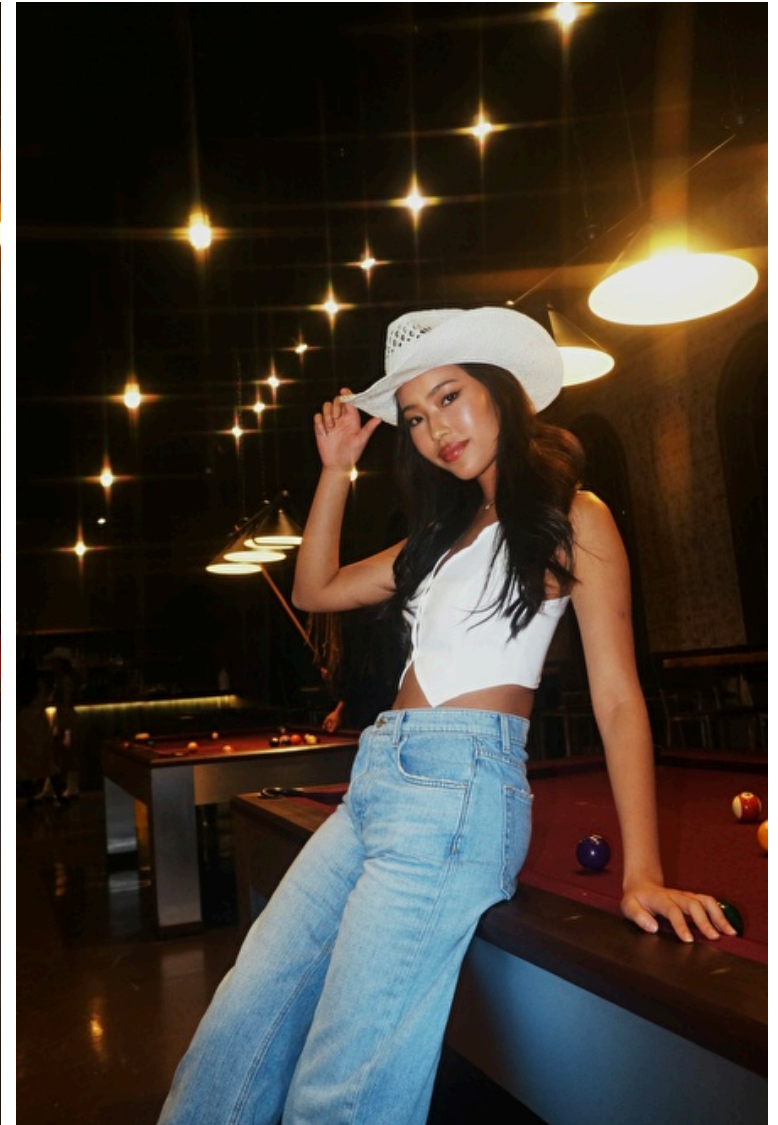

Size EU/US 32 / 2

Bust 76cm / 30"

Waist 58cm / 23"

Hips 86cm / 34"

Shoes EU/US/UK 37.5 / 7 / 4

Eyes Brown

Hair Black

Select