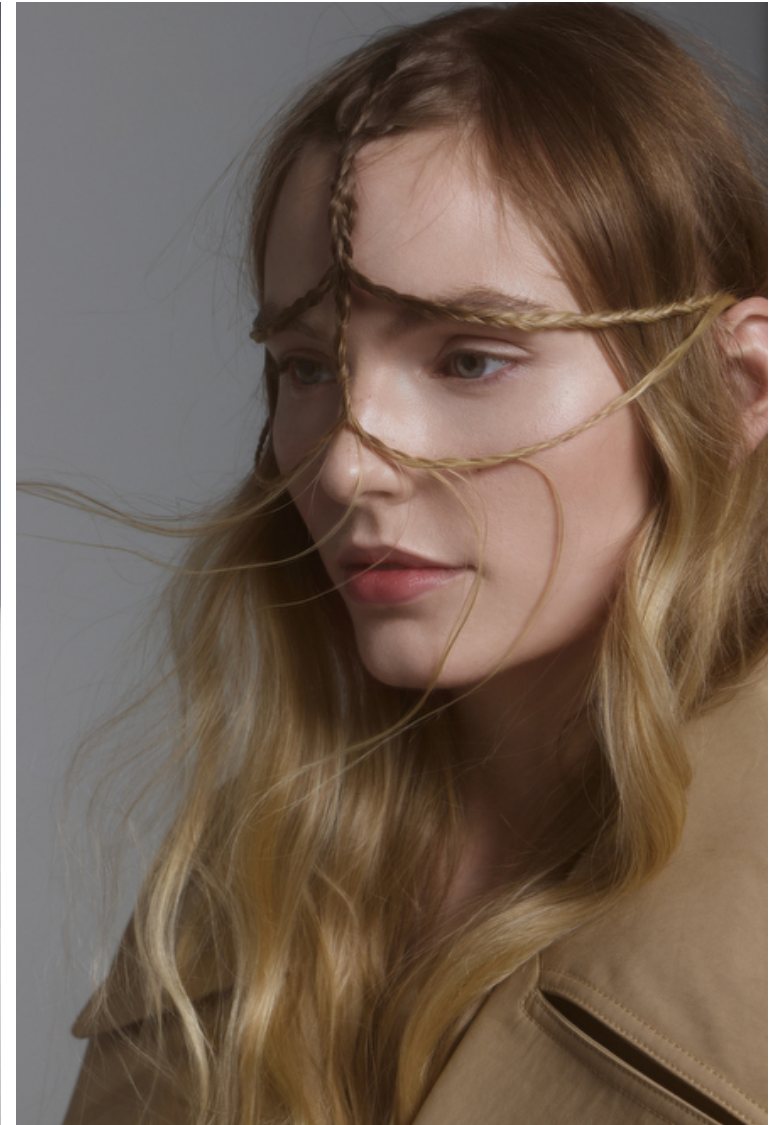

Size EU/US 40 / 10

Bust 91cm / 36"

Waist 79cm / 31"

Hips 107cm / 42"

Shoes EU/US/UK 42.5 / 11 / 9

Eyes Blue

Hair Blond

Cup D