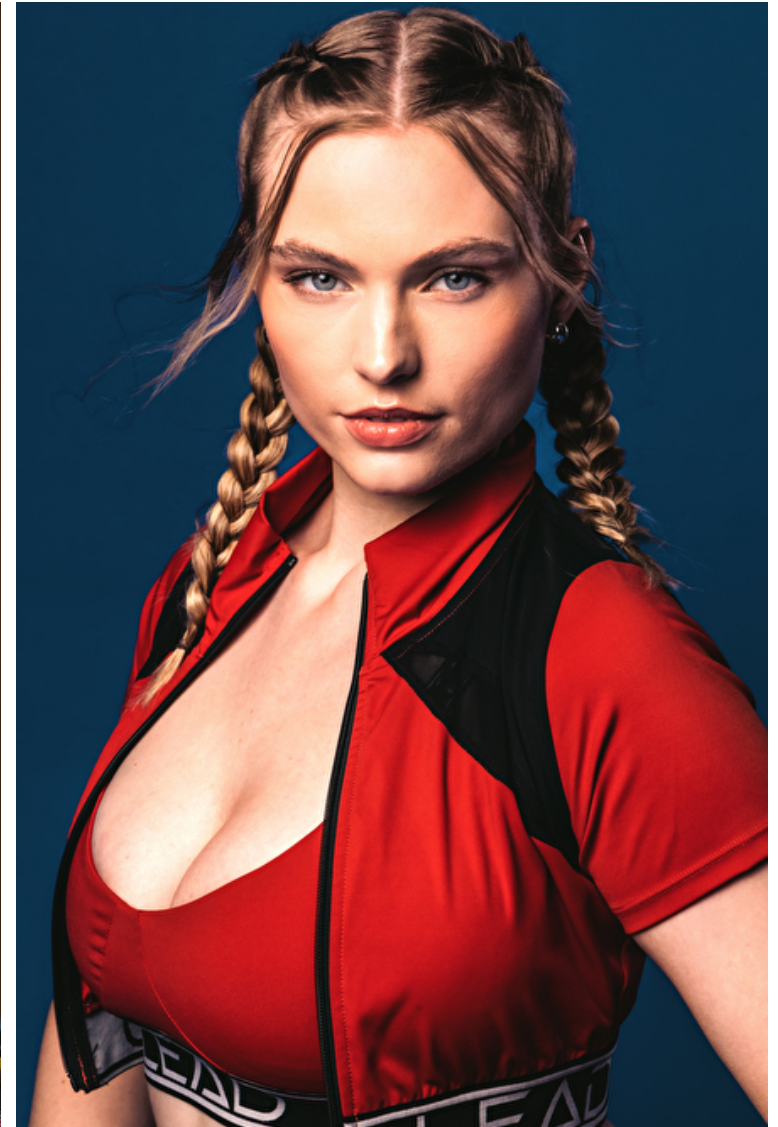

Size EU/US 40 / 10

Bust 91cm / 36"

Waist 79cm / 31"

Hips 107cm / 42"

Shoes EU/US/UK 42.5 / 11 / 9

Eyes Blue

Hair Blond

Cup D