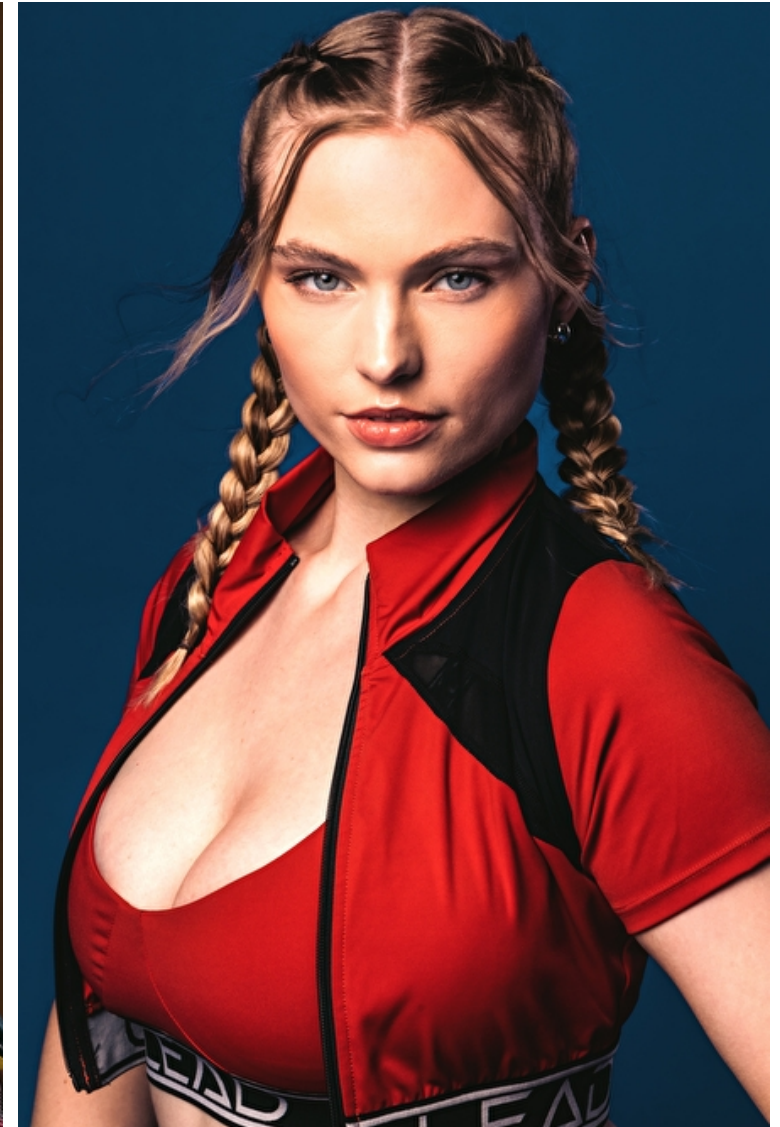

Molly Bonell

Height 177cm / 5' 9.5"

Size EU/US 40 / 10

Bust 101cm / 40"

Waist 76cm / 30"

Hips 104cm / 41"

Shoes EU/US/UK 42.5 / 11 / 9

Eyes Blue

Hair Blond

Cup D