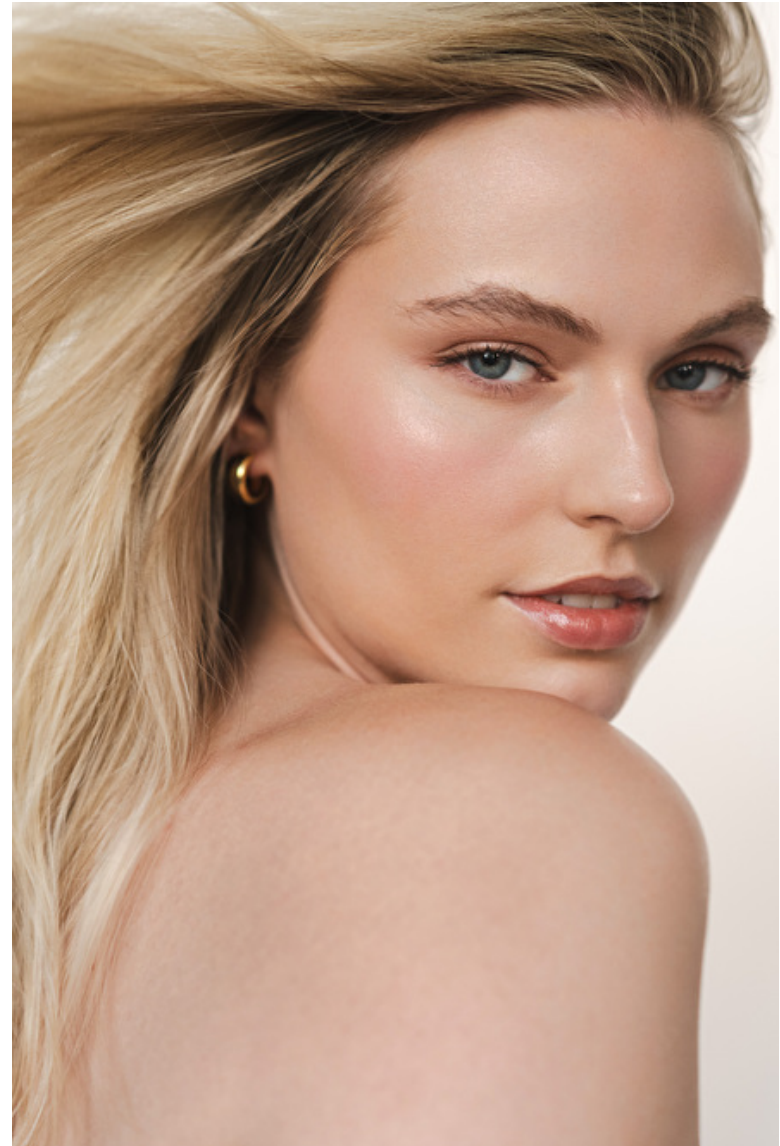

Size EU/US 40 / 10

Bust 91cm / 36"

Waist 79cm / 31"

Hips 107cm / 42"

Shoes EU/US/UK 42.5 / 11 / 9

Eyes Blue

Hair Blond

Cup D