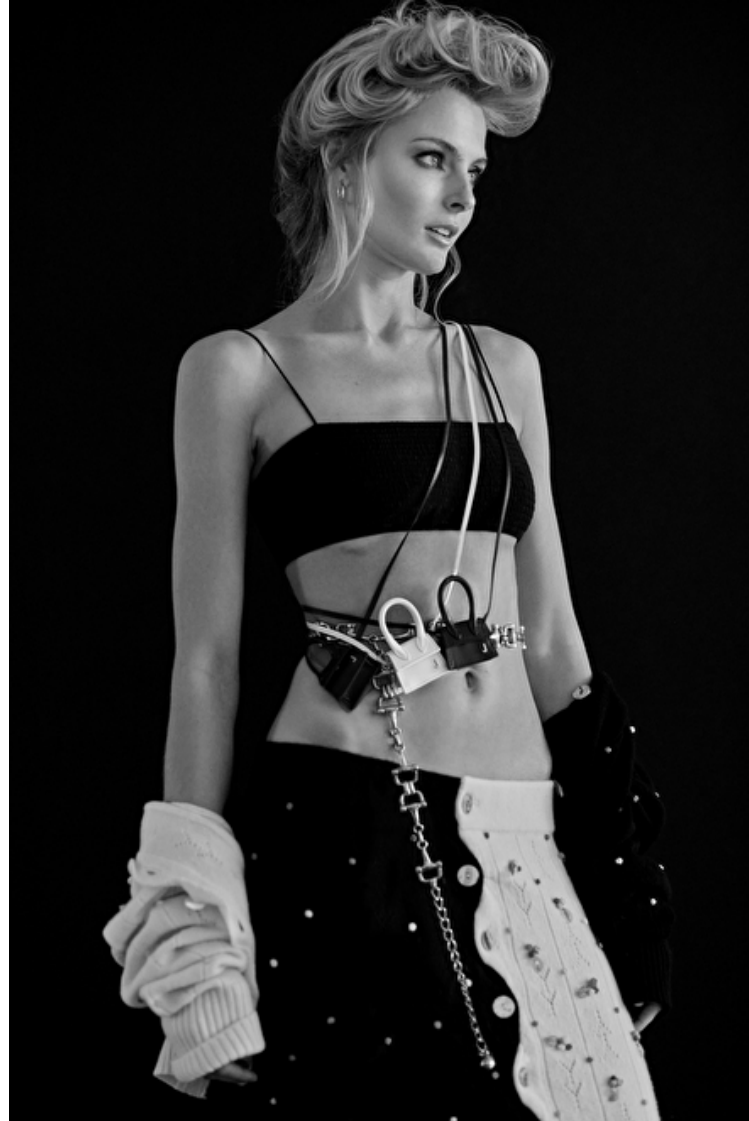

Size EU/US 32 / 2

Bust 81cm / 32"

Waist 62cm / 24.5"

Hips 88cm / 34.5"

Shoes EU/US/UK 39.5 / 8.5 / 6

Eyes Blue

Hair Blond

Cup B