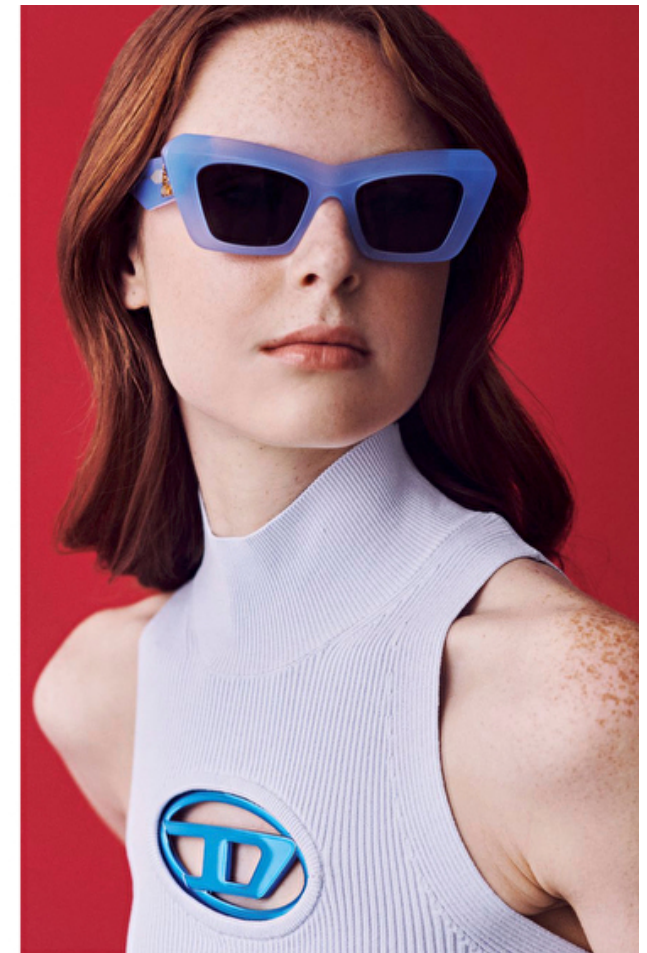

Hair Red

Cup A

Location IN

Η ΑΝΤΙΘΕΣΗ ΜΕΤΑΞΥ ΤΟΥ ΣΚΛΗΡΟΥ ΡΕΑΛΙΣΜΟΥ ΚΑΙ ΤΗΣ ΛΑΜΦΗΣ  
ΑΠΟΤΥΠΩΝΕΤΑΙ ΣΕ ΕΝΑ ΙΔΙΑΙΤΕΡΟ ΠΕΡΙΒΑΛΛΟΝ ΓΙΑ ΝΑ ΜΑΣ ΔΩΣΕΙ  
ΞΕΚΑΘΑΡΑ ΤΗ ΝΕΑ, ΜΙΝΙΜΑΛ ΜΟΡΦΗ ΠΟΥ ΕΧΕΙ ΤΟ STATEMENT ΝΤΥΖΙΜΟ.