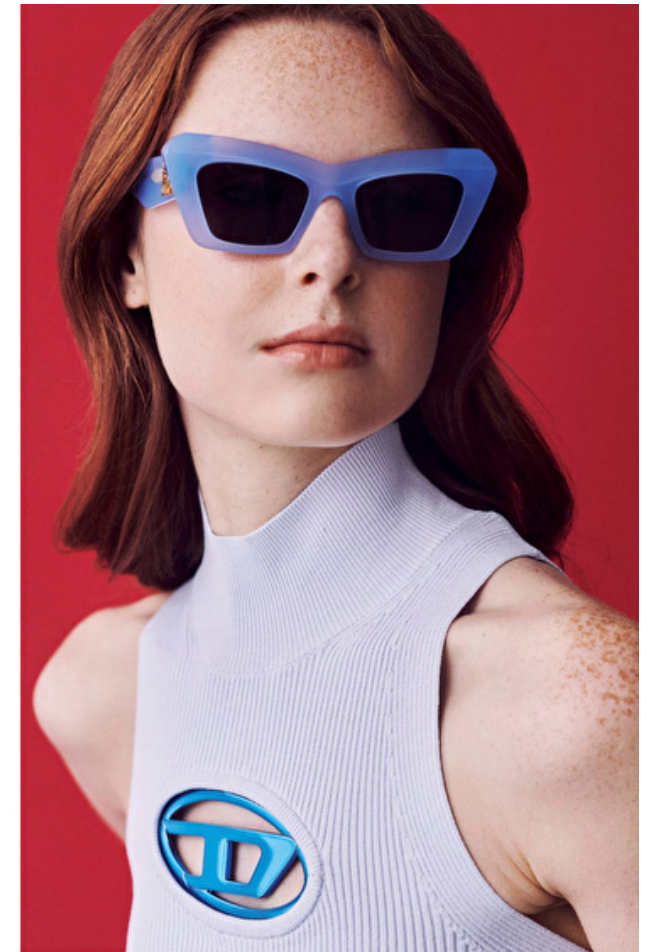

Eyes Blue

Hair Red

Cup A

Location IN

Η ΑΝΤΙΘΕΣΗ ΜΕΤΑΞΥ ΤΟΥ ΣΚΛΗΡΟΥ ΡΕΑΛΙΣΜΟΥ ΚΑΙ ΤΗΣ ΛΑΜΦΗΣ
ΑΠΟΤΥΠΩΝΕΤΑΙ ΣΕ ΕΝΑ ΙΔΙΑΙΤΕΡΟ ΠΕΡΙΒΑΛΛΟΝ ΓΙΑ ΝΑ ΜΑΣ ΔΩΣΕΙ
ΞΕΚΑΘΑΡΑ ΤΗ ΝΕΑ, ΜΙΝΙΜΑΛ ΜΟΡΦΗ ΠΟΥ ΕΧΕΙ ΤΟ STATEMENT ΝΤΥΖΙΜΟ.