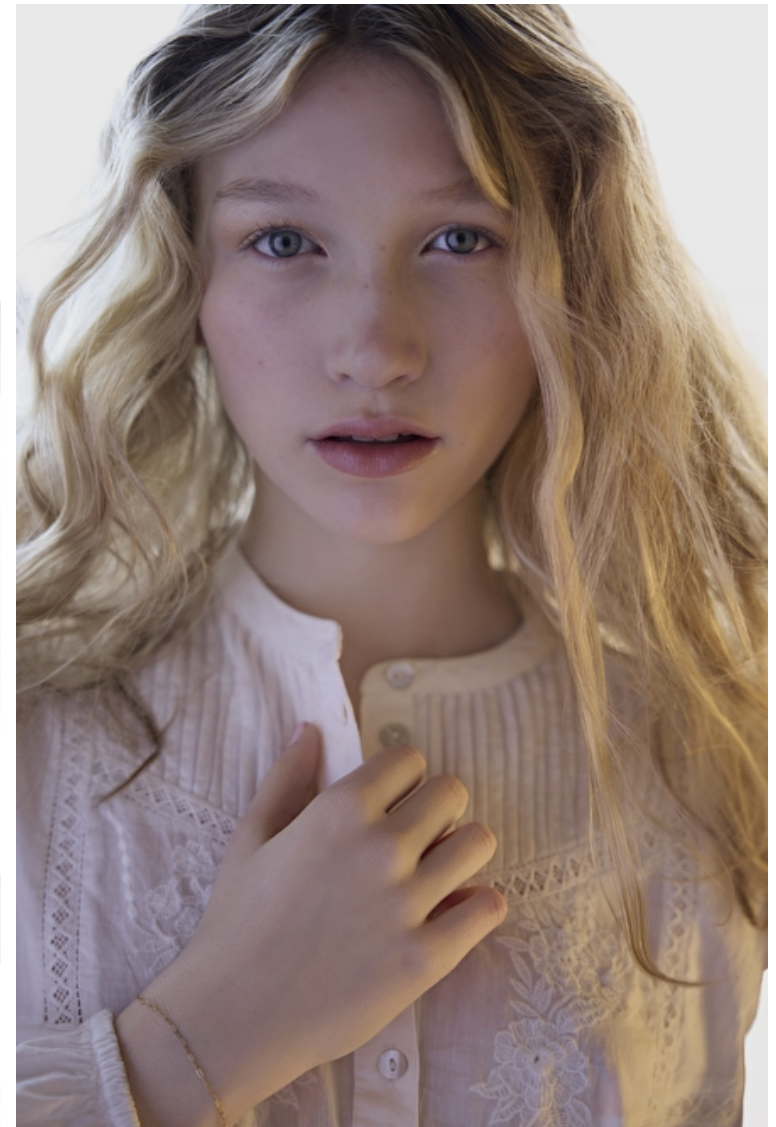

## Piper Rose

Height 178cm / 5' 10.0"

Bust 81cm / 32"

Waist 63cm / 25"

Hips 86cm / 34"

Shoes EU/US/UK 40 / 9 / 7

Eyes Hazel

Hair Dark blond