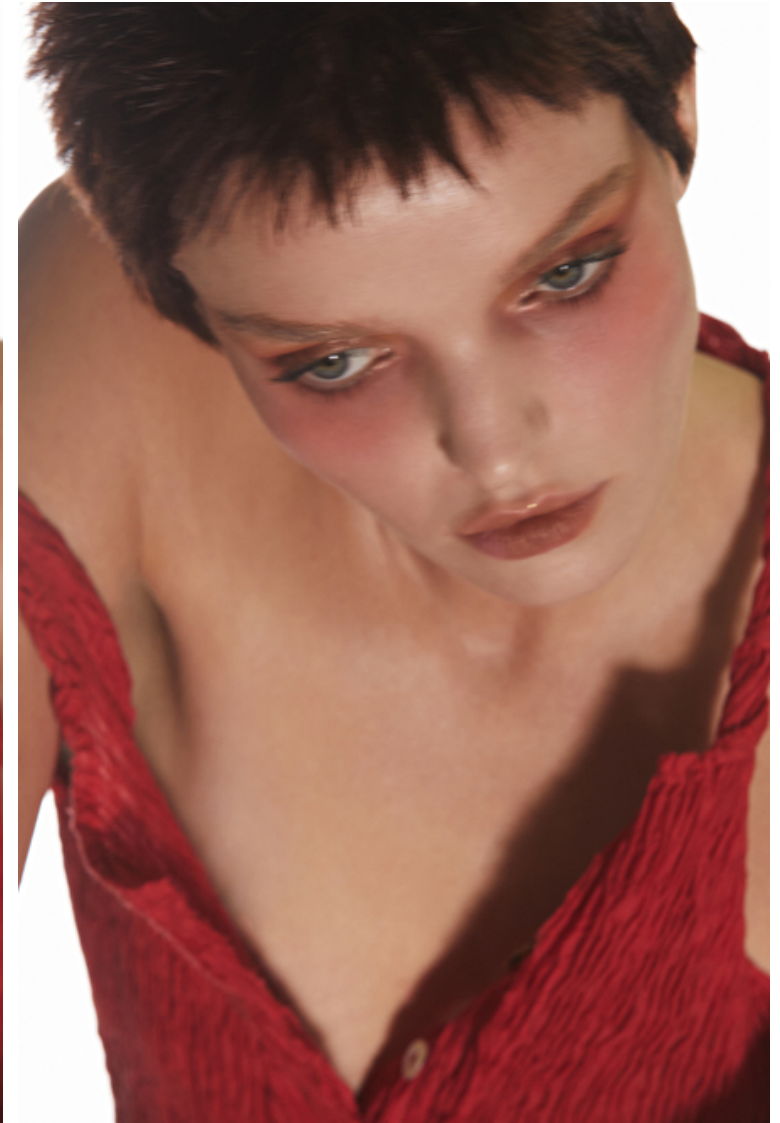

Size EU/US 32 / 2

Bust 86cm / 34"

Waist 63cm / 25"

Hips 89cm / 35"

Shoes EU/US/UK 39.5 / 8.5 / 6

Eyes Blue

Hair Brown

Select