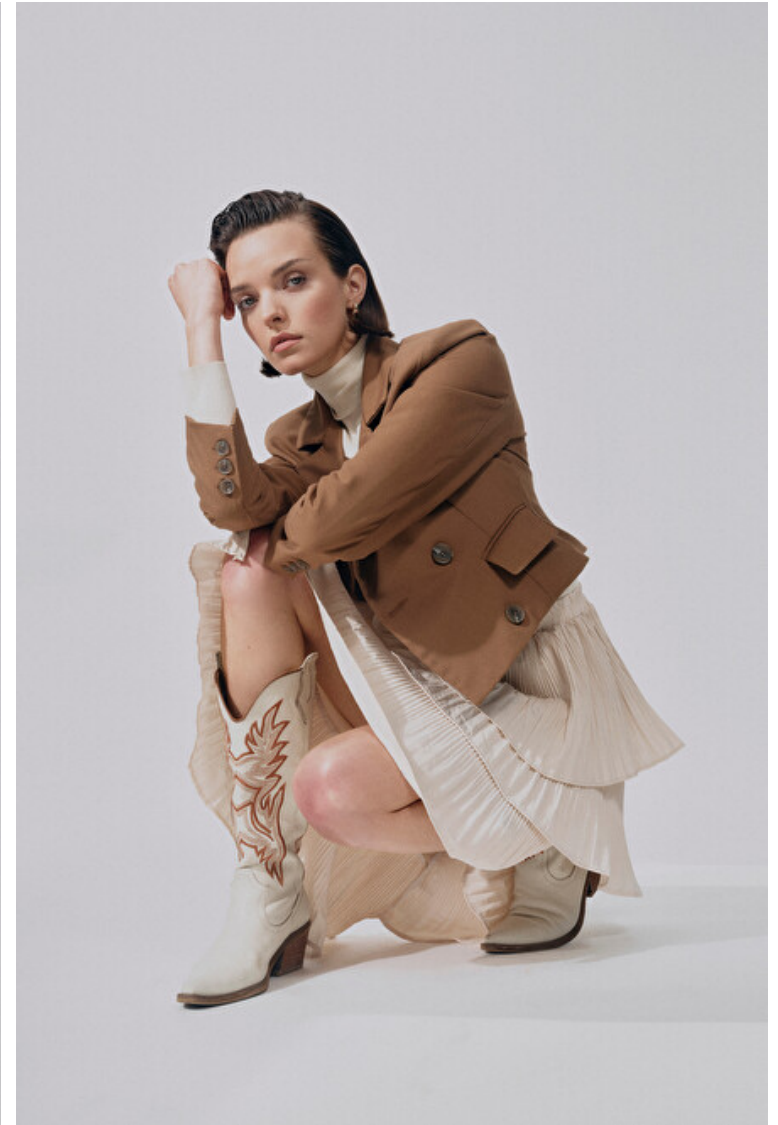

Height 176cm / 5' 9.5"

Size EU/US 32 / 2

Bust 86cm / 34"

Waist 63cm / 25"

Hips 89cm / 35"

Shoes EU/US/UK 39.5 / 8.5 / 6

Eyes Blue

Hair Brown