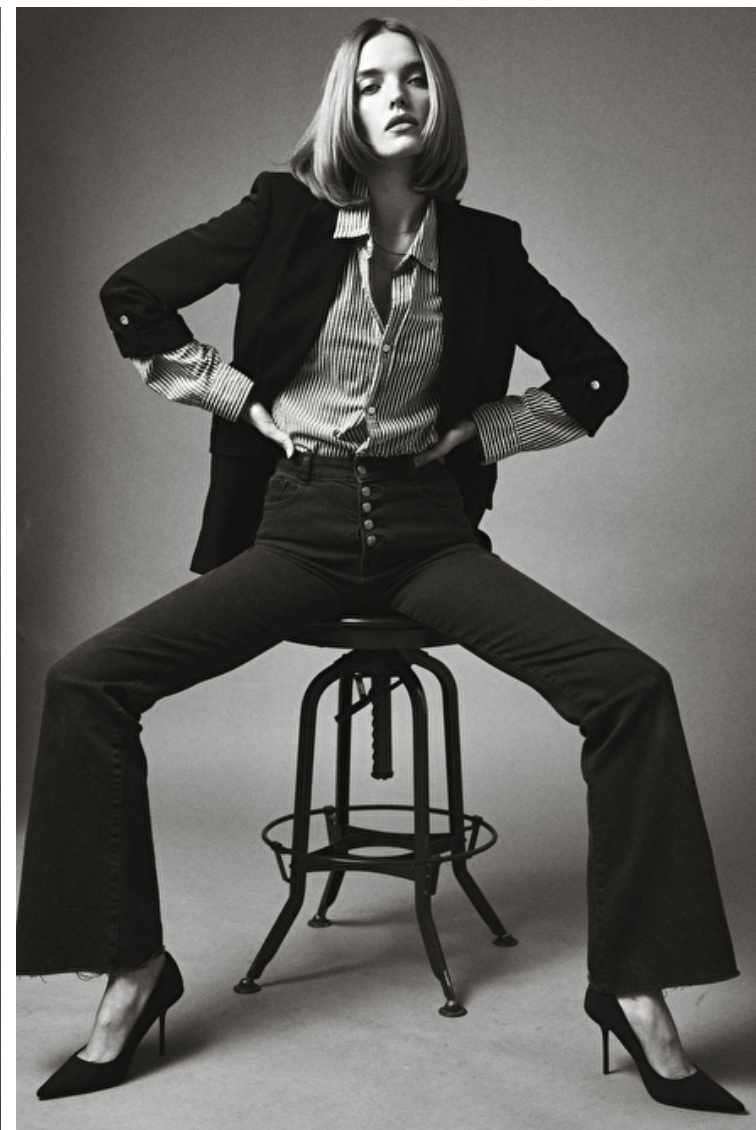

Size EU/US 32 / 2

Bust 86cm / 34"

Waist 63cm / 25"

Hips 89cm / 35"

Shoes EU/US/UK 39.5 / 8.5 / 6

Eyes Blue

Hair Brown

Select