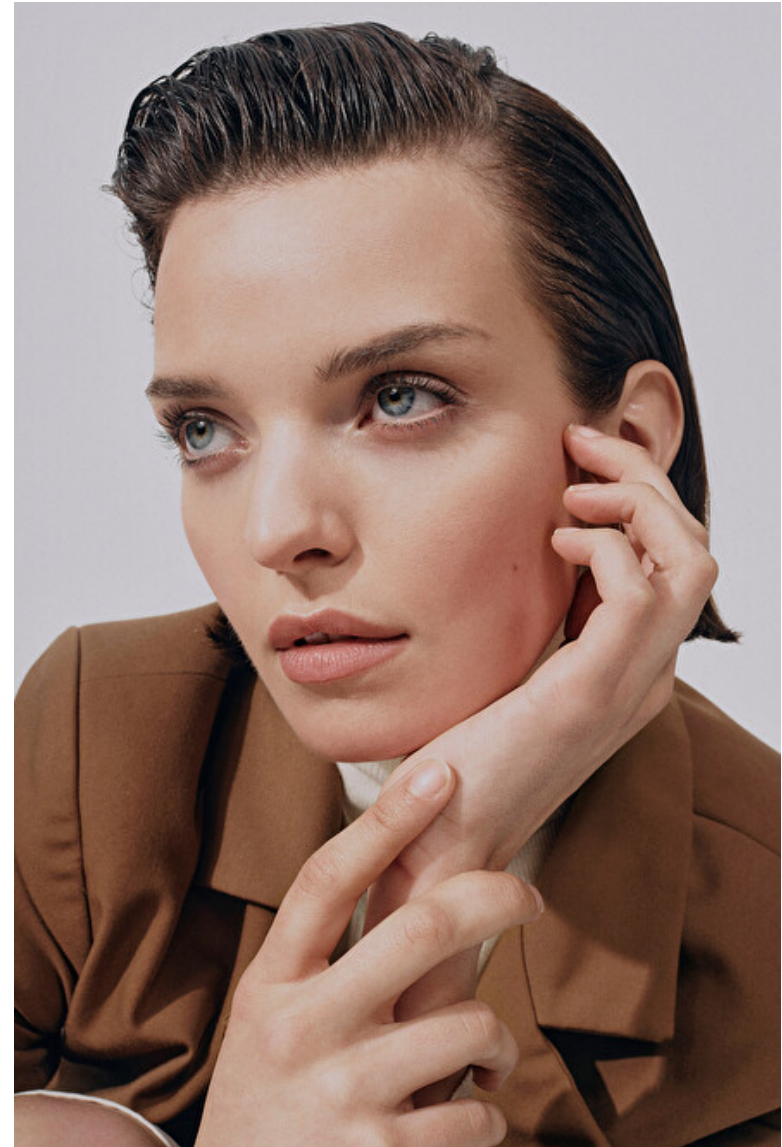

Size EU/US 32 / 2

Bust 86cm / 34"

Waist 63cm / 25"

Hips 89cm / 35"

Shoes EU/US/UK 39.5 / 8.5 / 6

Eyes Blue

Hair Brown

Select