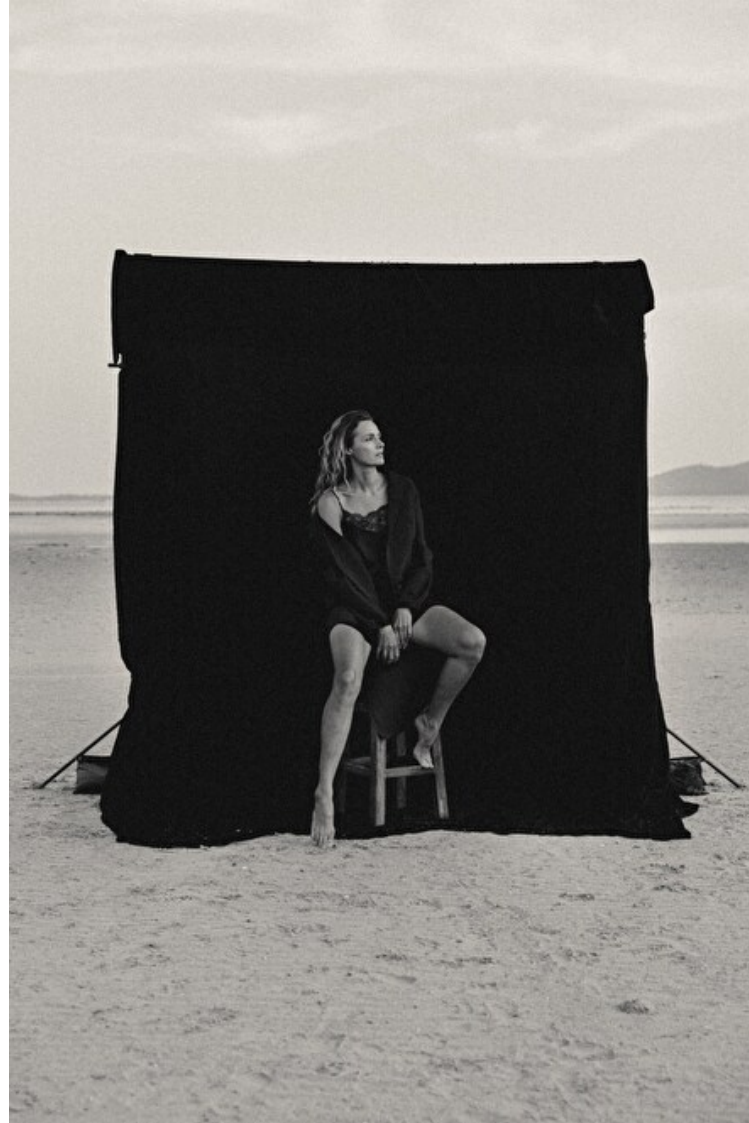

Valentina Zelyaeva

Height 176cm / 5' 9.5"

Bust 81cm / 32"

Waist 63cm / 25"

Hips 91cm / 36"

Shoes EU/US/UK 40.5 / 9.5 / 7

Hair Blond

Eyes Blue

Bust 81cm / 32"

Waist 63cm / 25"

Hips 91cm / 36"

Shoes EU/US/UK 40.5 / 9.5 / 7

Hair Blond

Eyes Blue

Cup B

Select