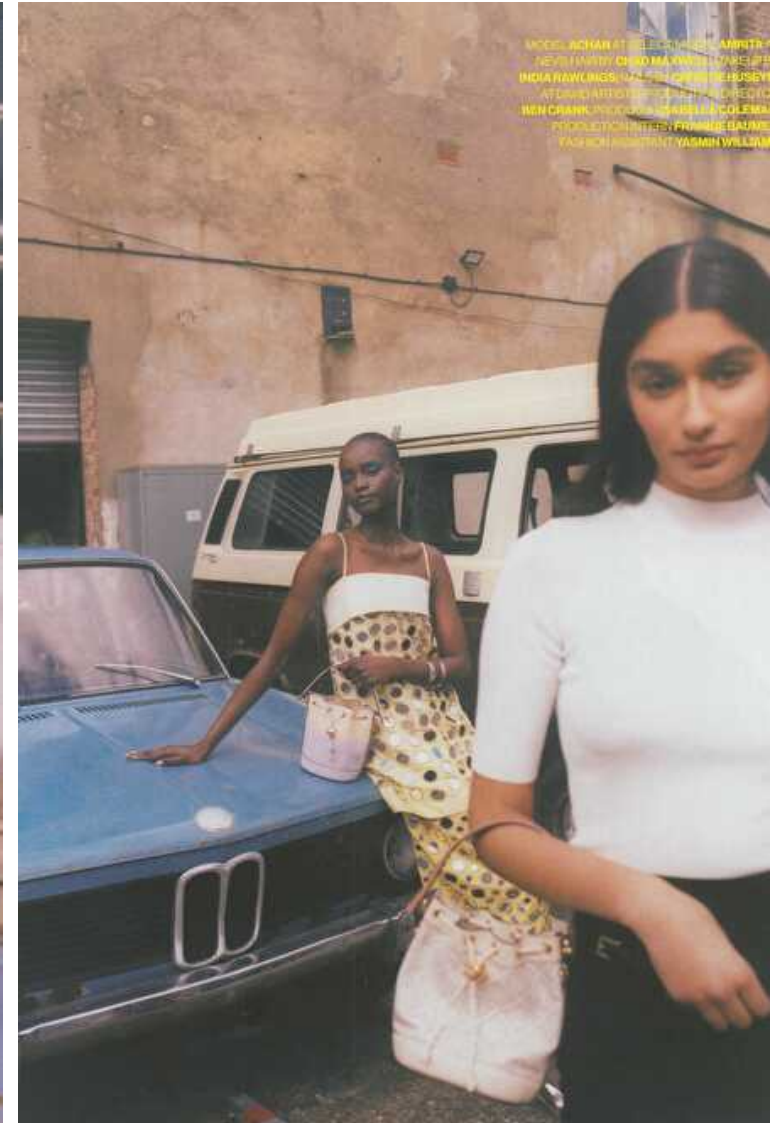

Achan

Height 177cm / 5' 9.5"

Bust 75cm / 29.5"

Waist 56cm / 22"

Hips 86cm / 34"

Shoes EU/US/UK 39 / 8 / 6

Eyes Black

Hair Black