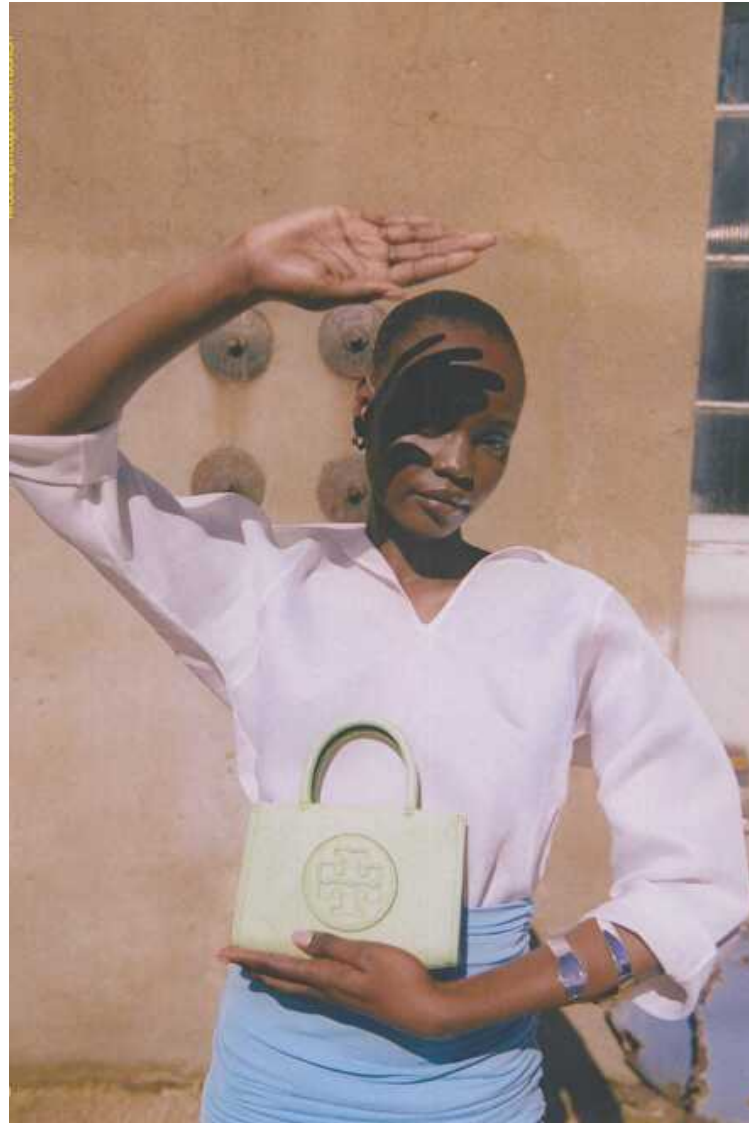

Achan

Height 177cm / 5' 9.5"

Bust 75cm / 29.5"

Waist 56cm / 22"

Hips 86cm / 34"

Shoes EU/US/UK 39 / 8 / 6

Eyes Black

Hair Black