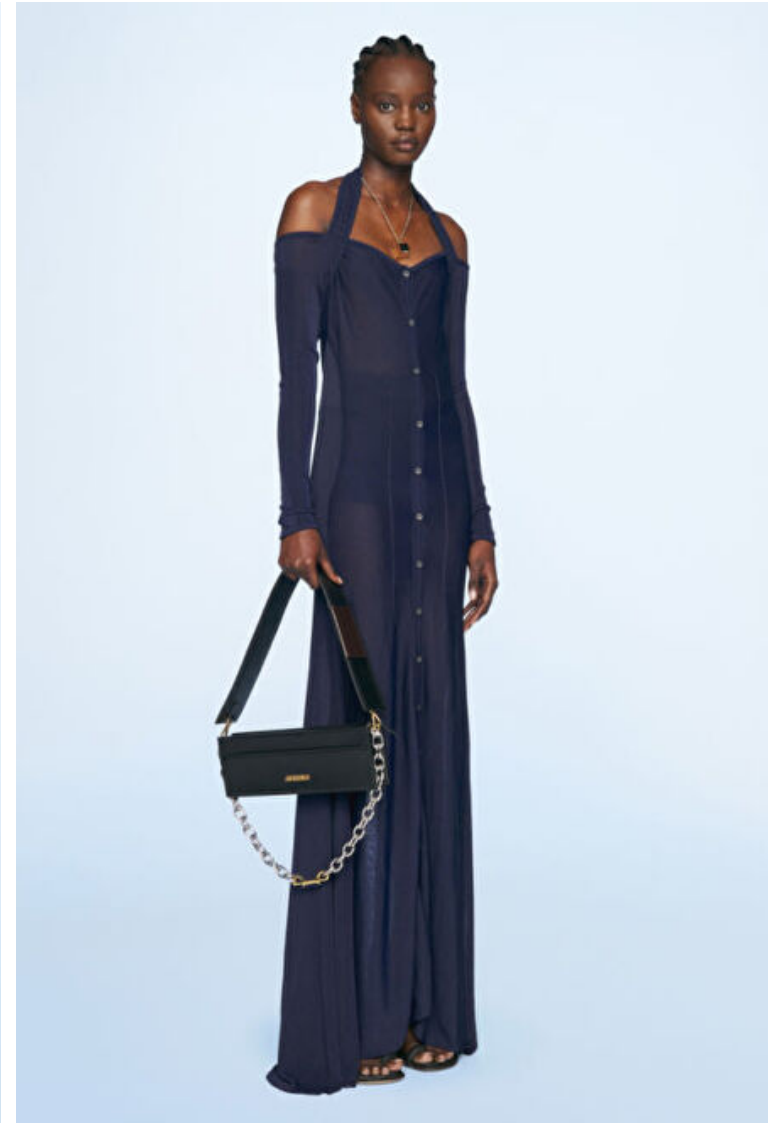

Achan

Height 177cm / 5' 9.5"

Bust 75cm / 29.5"

Waist 56cm / 22"

Hips 86cm / 34"

Shoes EU/US/UK 39 / 8 / 6

Eyes Black

Hair Black