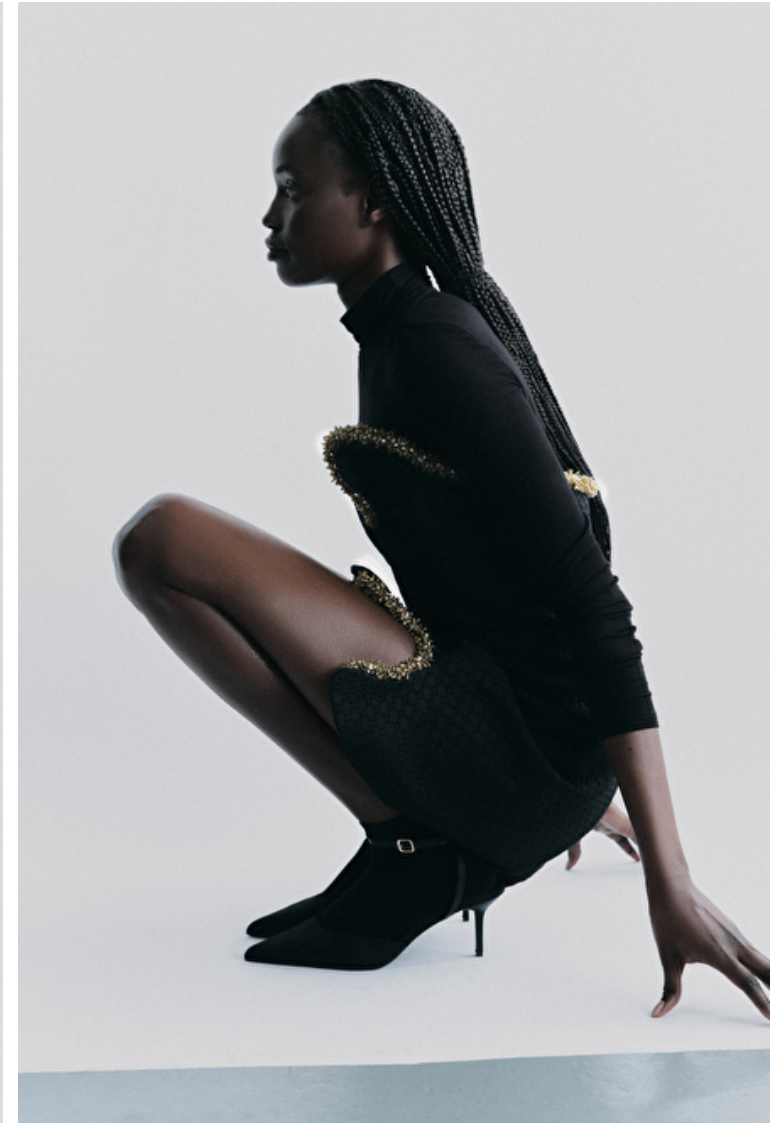

Achan

Height 177cm / 5' 9.5"

Bust 75cm / 29.5"

Waist 56cm / 22"

Hips 86cm / 34"

Shoes EU/US/UK 39 / 8 / 6

Eyes Black

Hair Black