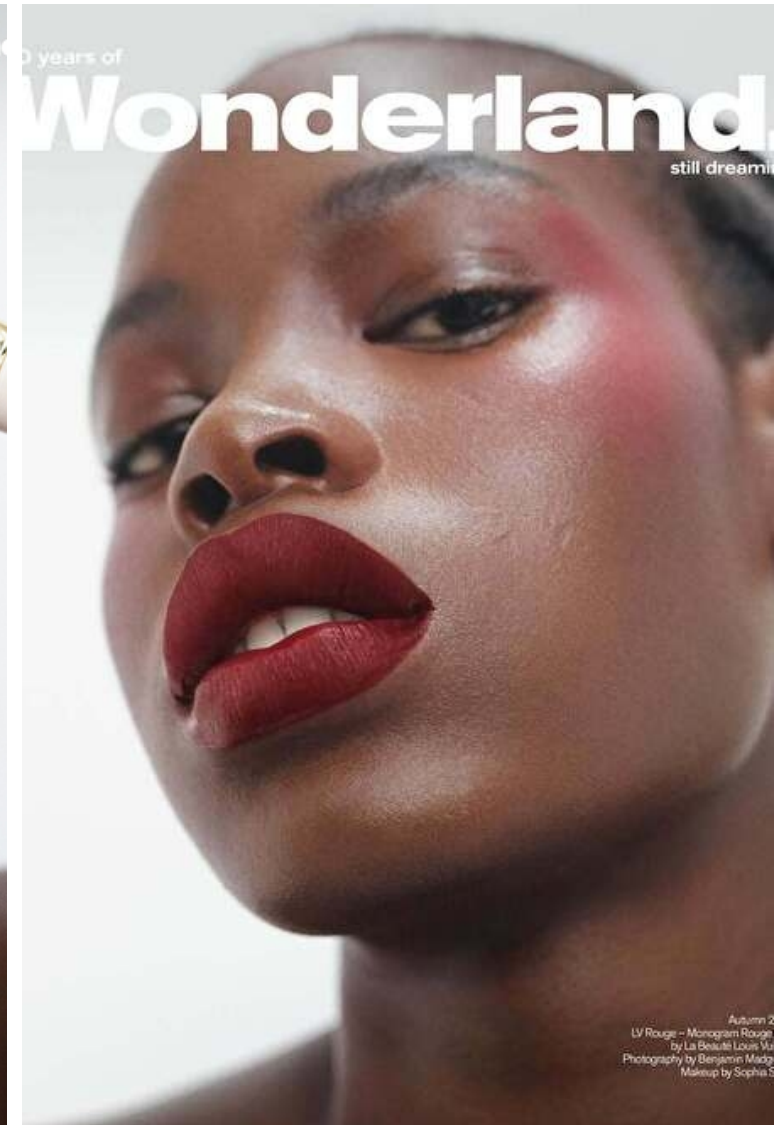

ADHIEU AROK

Height 176cm / 5' 9.5"

Bust 79cm / 31"

Waist 61cm / 24"

Hips 89cm / 35"

Shoes EU/US/UK 39.5 / 8.5 / 6

Eyes Brown

Hair Black