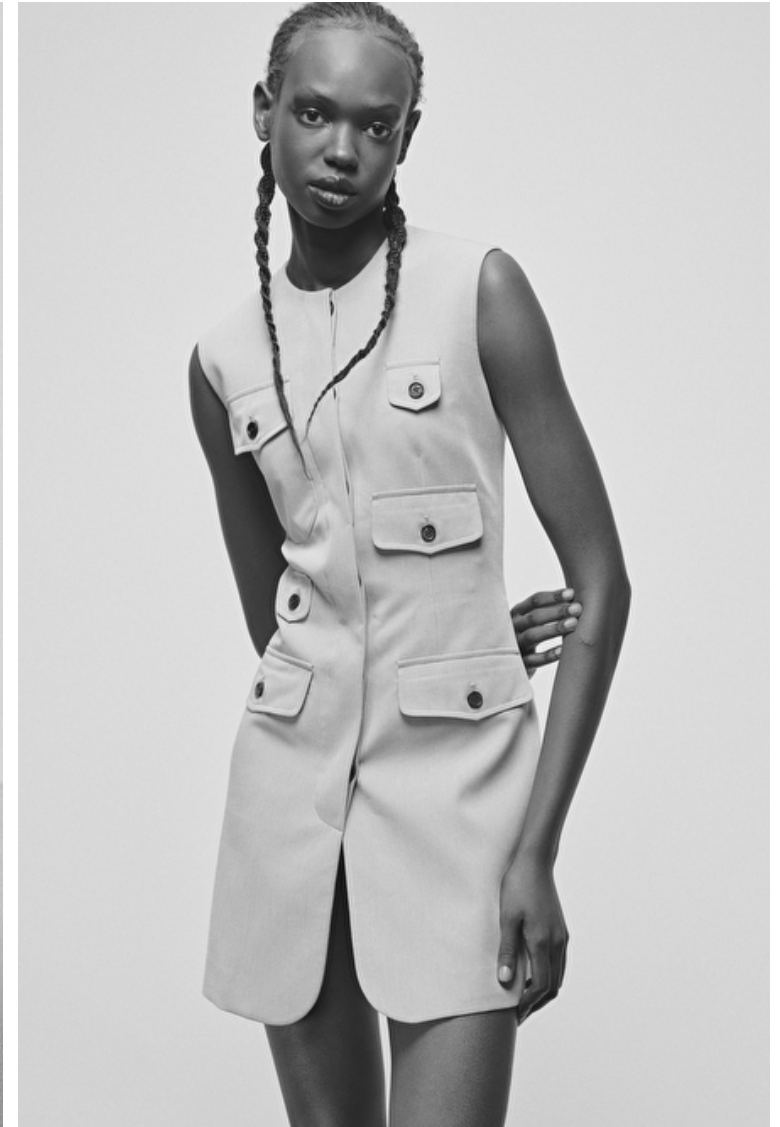

AKUOL

Height 176cm / 5' 9.5"

Bust 74cm / 29"

Waist 61cm / 24"

Hips 86cm / 34"

Shoes EU/US/UK 39 / 8 / 6

Eyes Dark brown

Hair Black