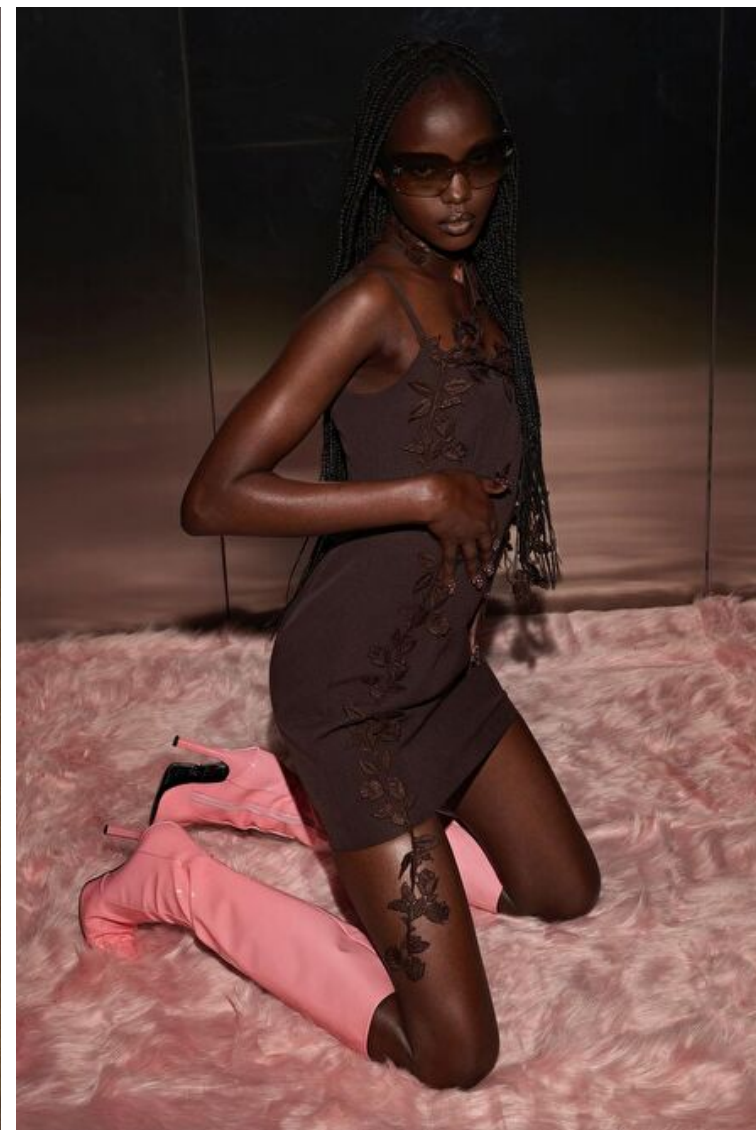

Angair

Height 177cm / 5' 9.5"

Bust 74cm / 29"

Waist 57cm / 22.5"

Hips 85cm / 33.5"

Shoes EU/US/UK 39 / 8 / 6

Eyes Dark brown

Hair Black