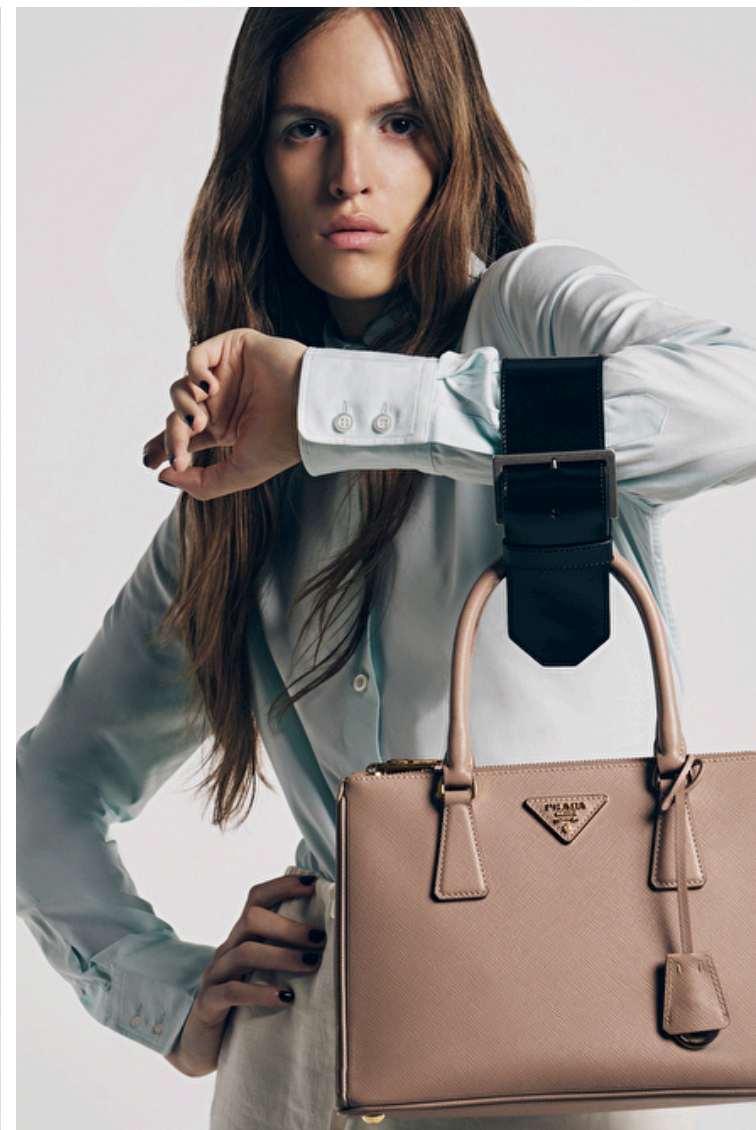

## Anica Cuca

Height 181cm / 5' 11.5"

Bust 77cm / 30.5"

Waist 63cm / 25"

Hips 89cm / 35"

Shoes EU/US/UK 40 / 9 / 7

Eyes Brown

Hair Brown