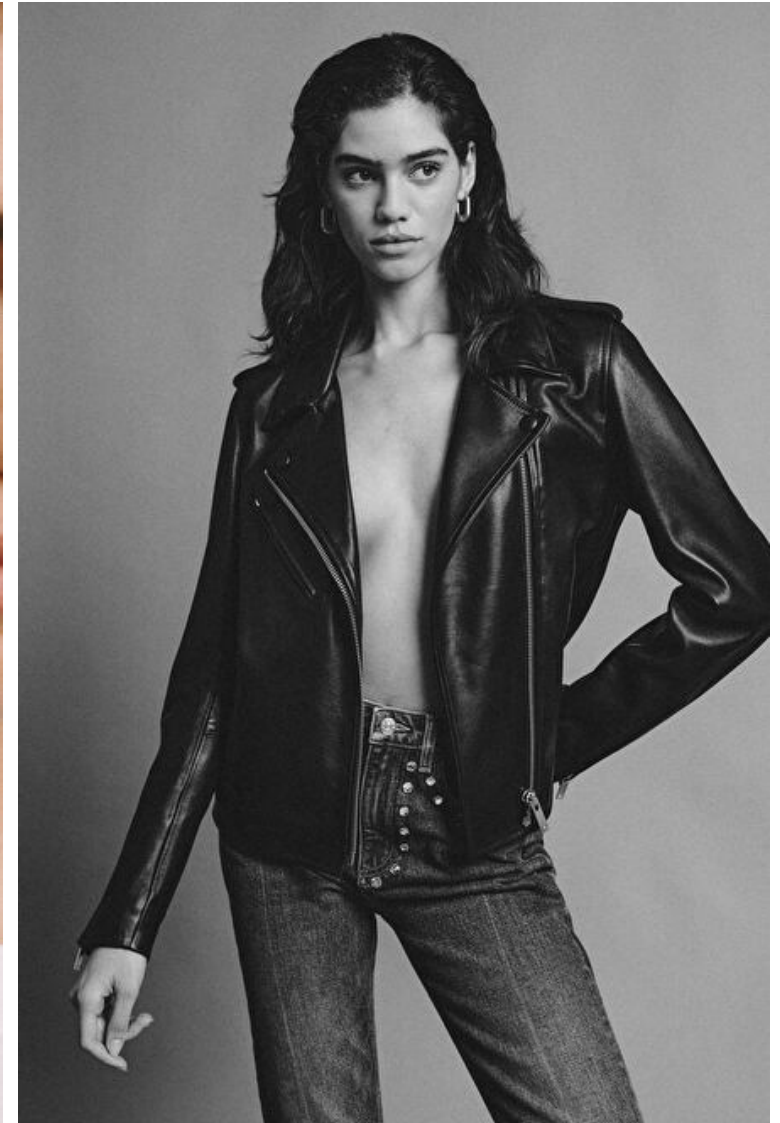

## ANNA AVILA

Height 175cm / 5' 9.0"

Hips 89cm / 35"

Waist 60cm / 23.5"

Shoes EU/US/UK 39.5 / 8.5 / 6

Hair Brown

Eyes Brown

Bust 79cm / 31"