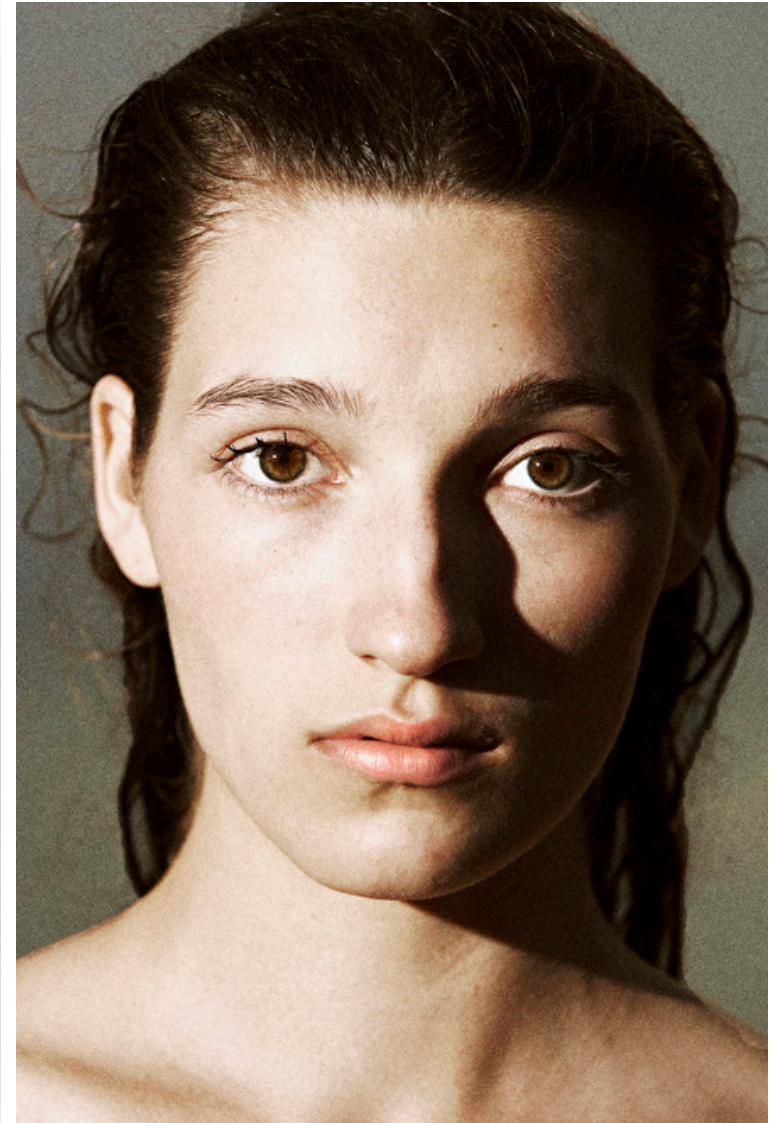

## Anna Czimmer

Height 180cm / 5' 11.0"

Bust 79cm / 31"

Waist 61cm / 24"

Hips 89cm / 35"

Shoes EU/US/UK 40 / 9 / 7

Eyes Light brown

Hair Brown