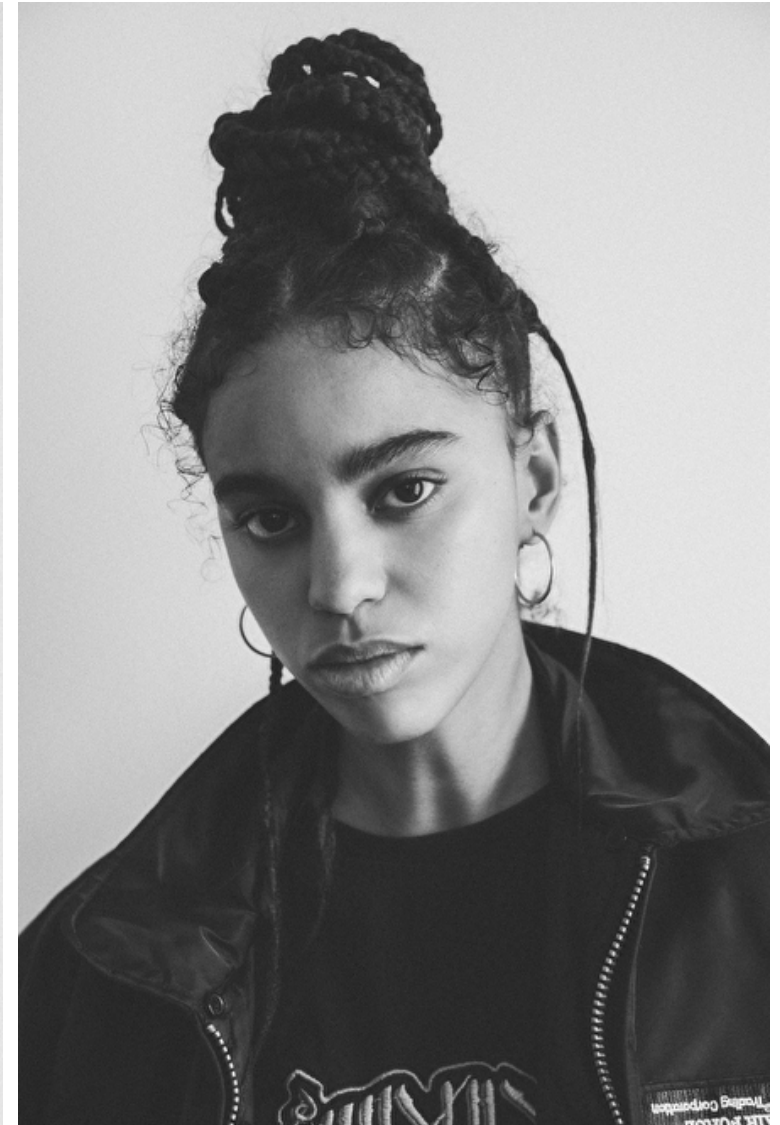

Aouatif

Height 173cm / 5' 8.0"

Bust 76cm / 30"

Waist 60cm / 23.5"

Hips 88cm / 34.5"

Shoes EU/US/UK 38 / 7.5 / 5

Eyes Brown

Hair Dark brown