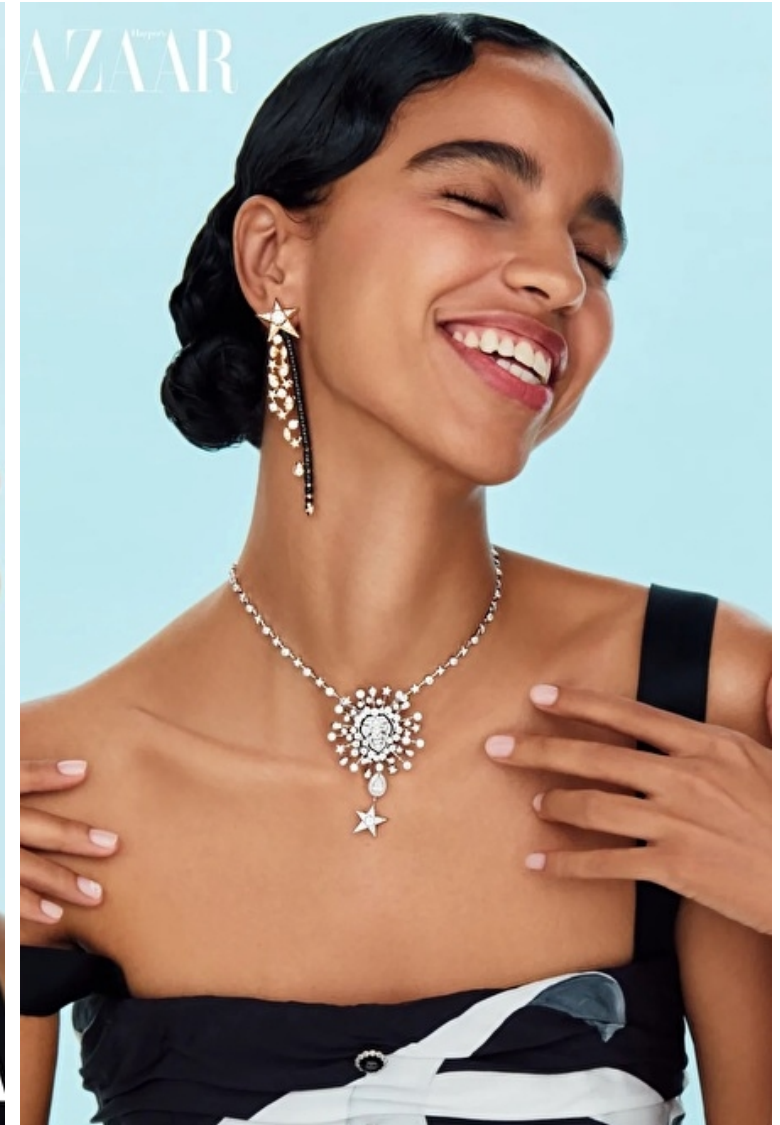

Aouatif

Height 173cm / 5' 8.0"

Bust 76cm / 30"

Waist 60cm / 23.5"

Hips 88cm / 34.5"

Shoes EU/US/UK 38 / 7.5 / 5

Eyes Brown

Hair Dark brown