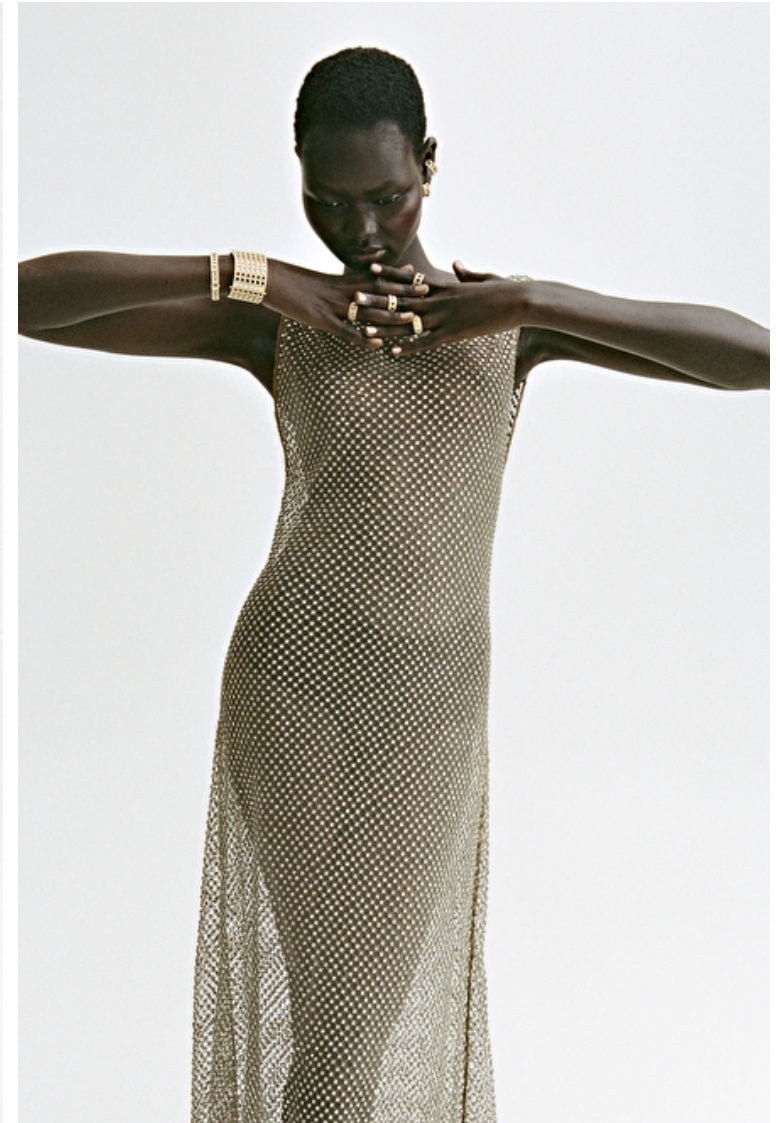

## Ateta

Height 180cm / 5' 11.0"

Bust 79cm / 31"

Waist 60cm / 23.5"

Hips 90cm / 35.5"

Shoes EU/US/UK 40 / 9 / 7

Eyes Black

Hair Black