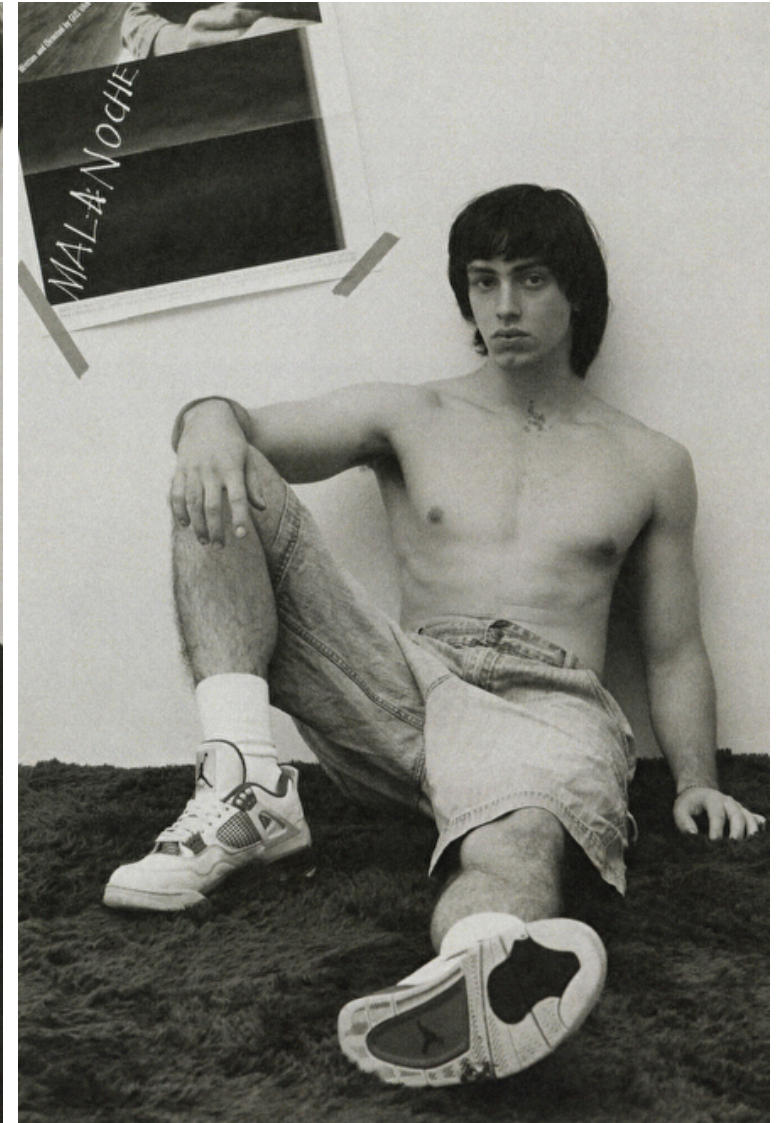

## Bailey Thomas

Height 187cm / 6' 1.5"

Chest 94cm / 37"

Waist 81cm / 32"

Shoes EU/US/UK 43 / 10.5 / 9