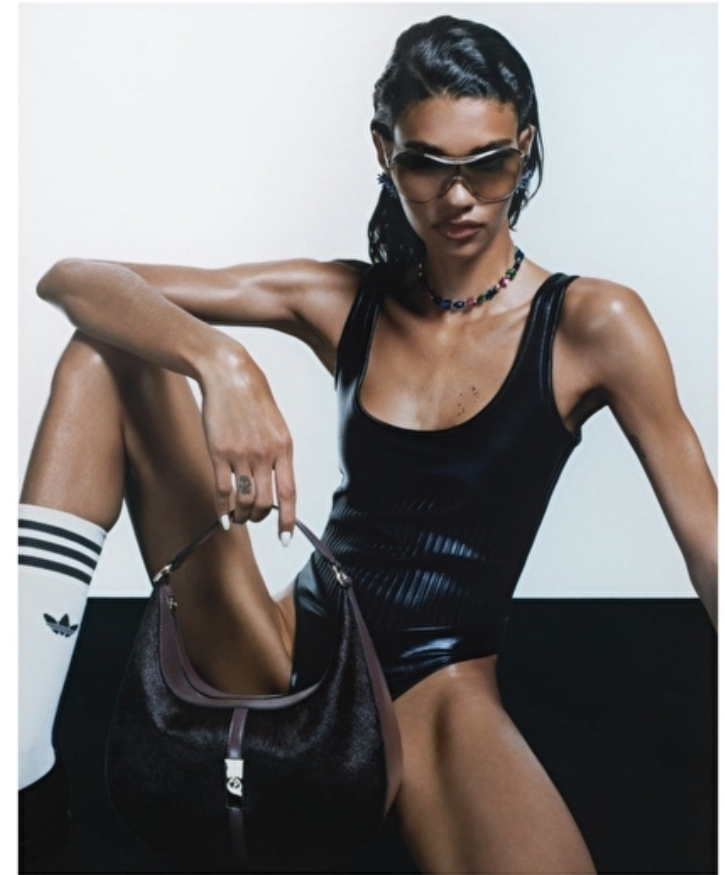

Select

MODEL MANAGEMENT

2nd floor, 77 ST. Martins Lane, London, 00000, England, United Kingdom
Phone: +44 20 7299 1300 Fax: +44 20 7299 1385 Email: info@selectmodel.com Website: https://www.selectmodel.com/

BARBARA VALENTE

Height 178cm / 5' 10.0"

Bust 75cm / 29.5"

Hips 87cm / 34.5"

Waist 61cm / 24"

Shoes EU/US/UK 40 / 9 / 7

Hair Brown

Hair length 3

Eyes Brown