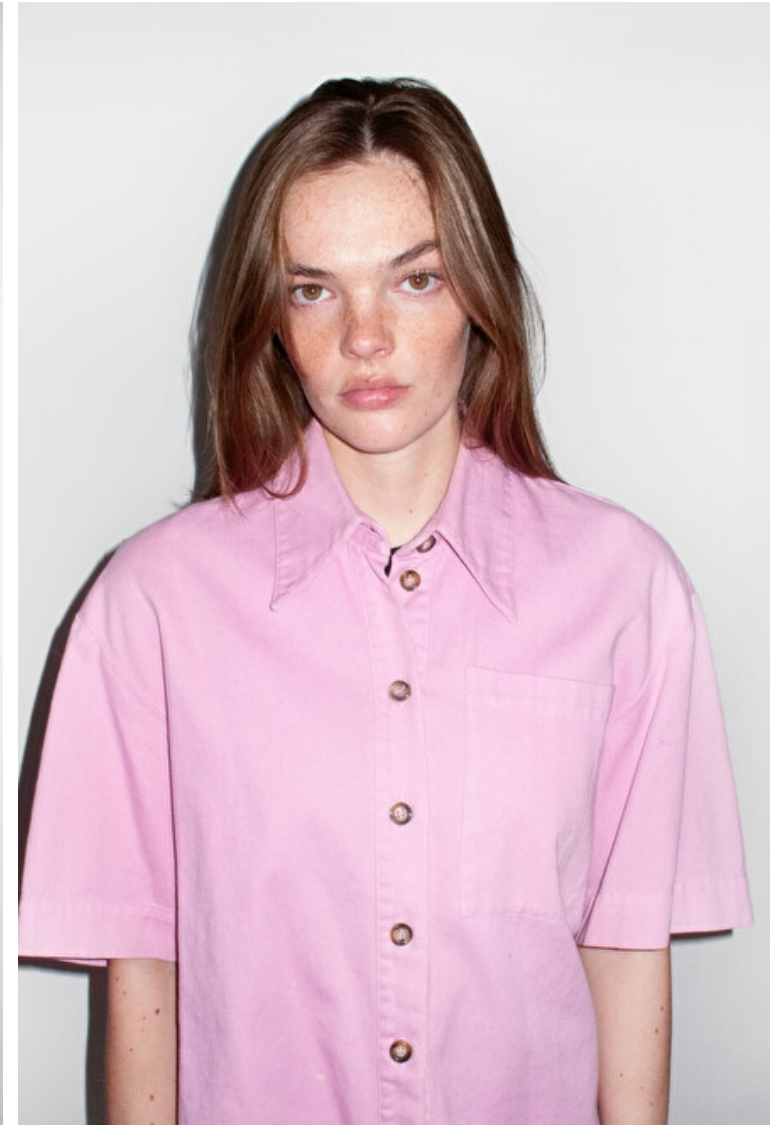

BEAU PELS

Height 173cm / 5' 8.0"

Bust 81cm / 32"

Waist 59cm / 23"

Hips 89cm / 35"

Shoes EU/US/UK 39 / 8 / 6

Eyes Green brown

Hair Dark blond