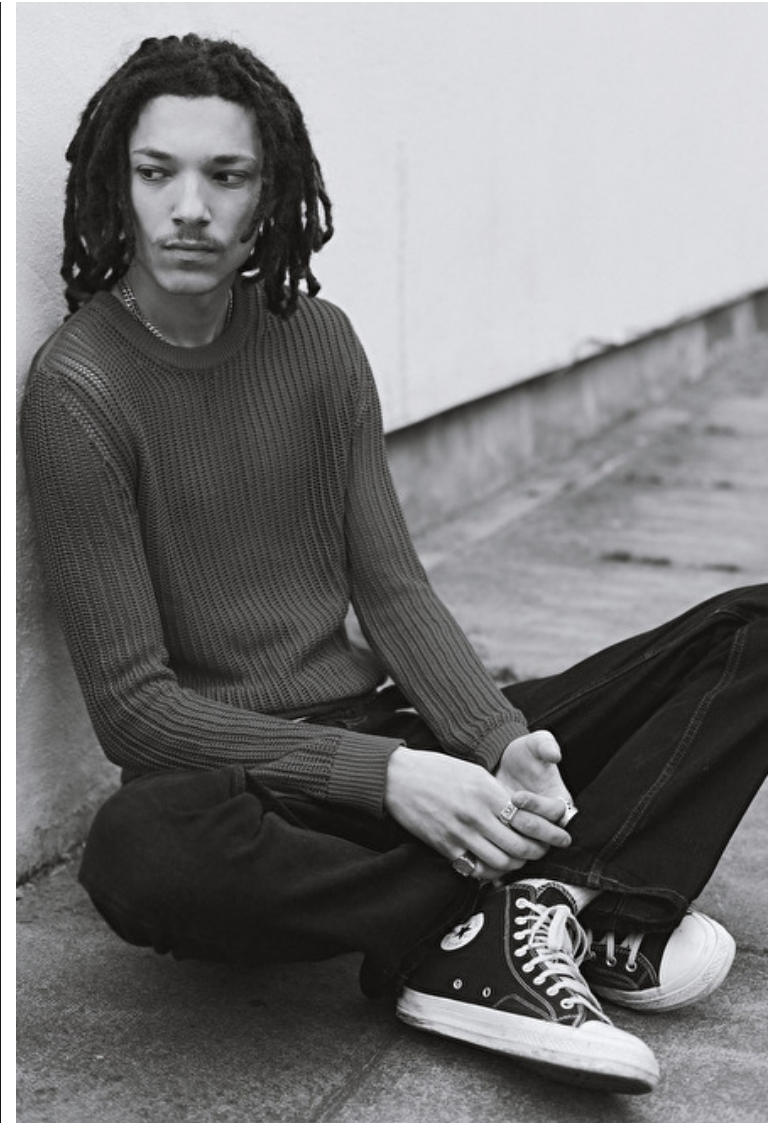

Eyes Hazel

Hips 76cm / 30"

Neck 36cm / 14"