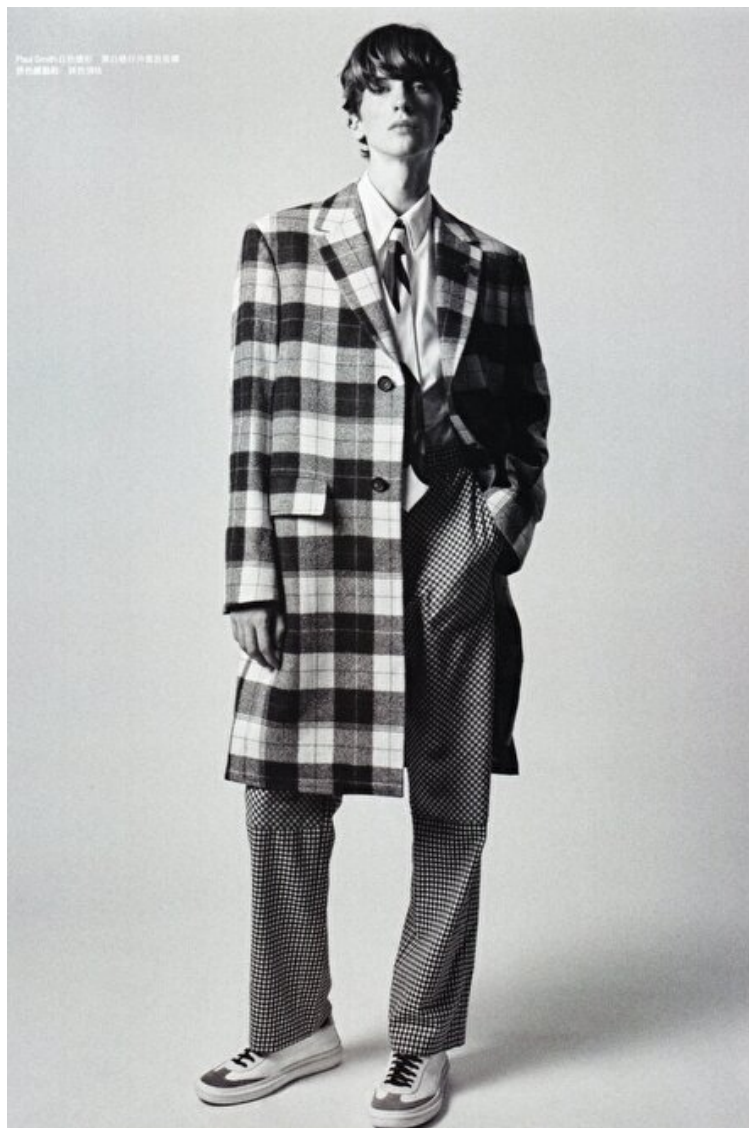

Inseam 88cm / 34.5"

Hair length 3