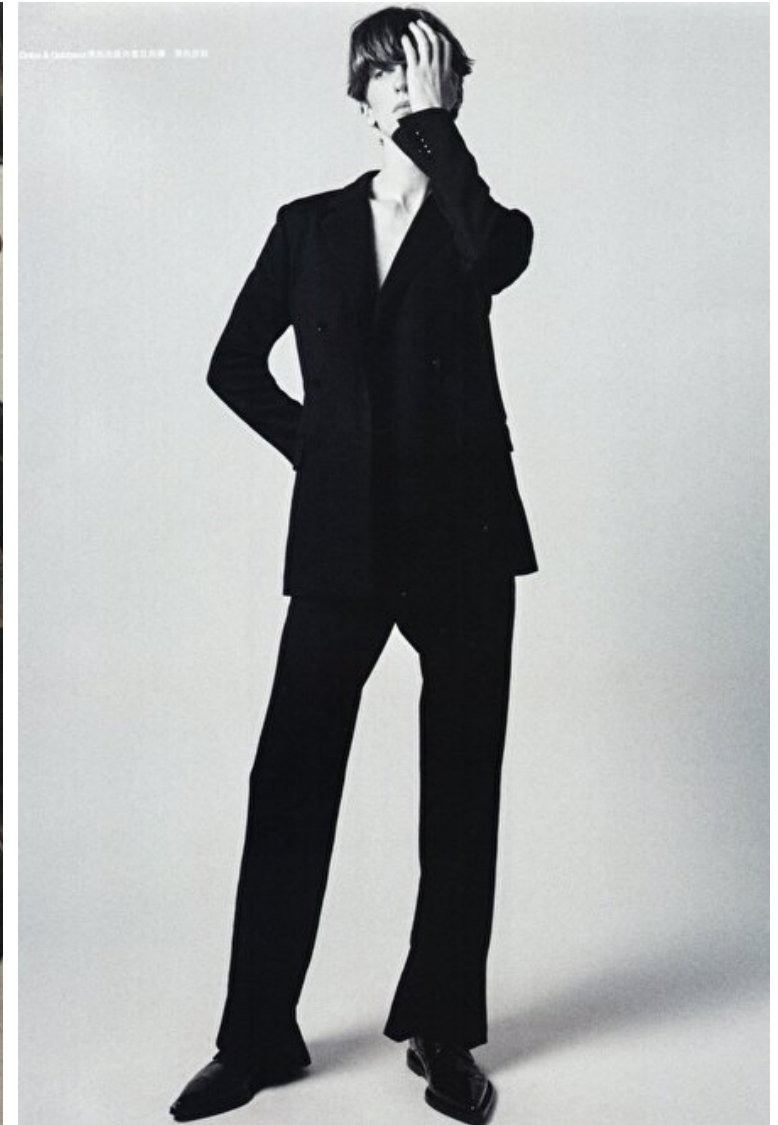

Inseam 88cm / 34.5"

Hair length 3