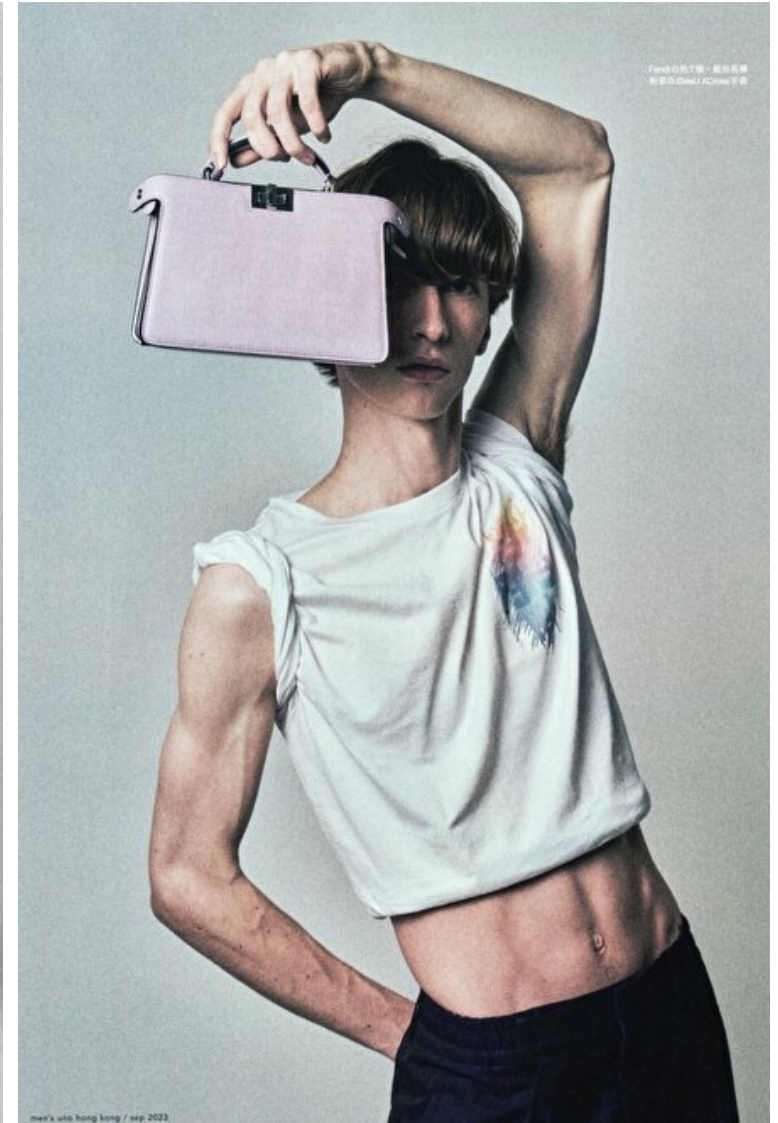

Inseam 88cm / 34.5"

Hair length 3