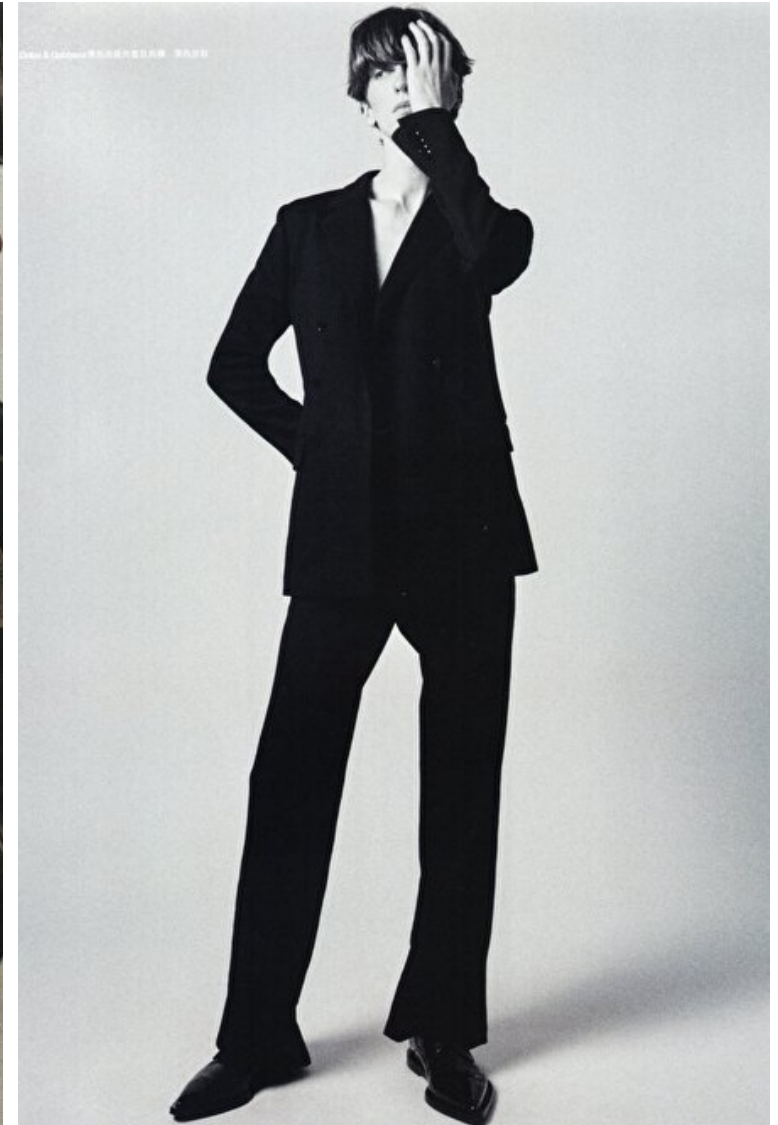

Inseam 88cm / 34.5"

Hair length 3