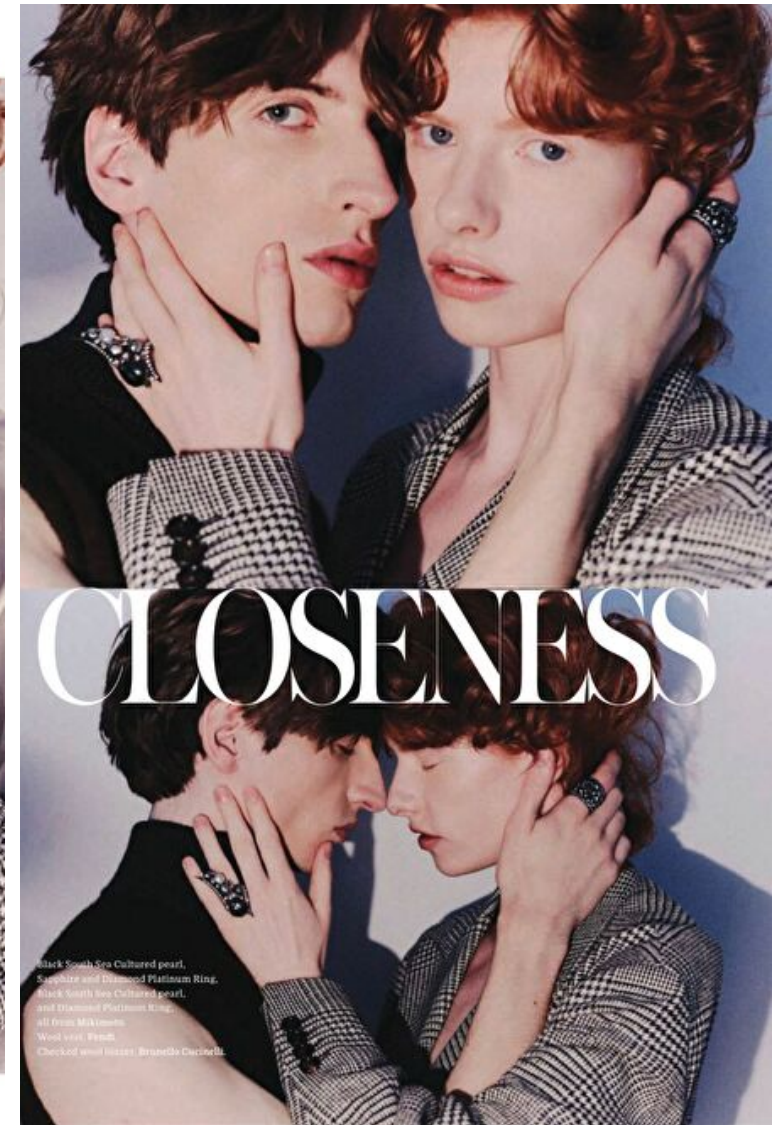

Inseam 88cm / 34.5"

Hair length 3