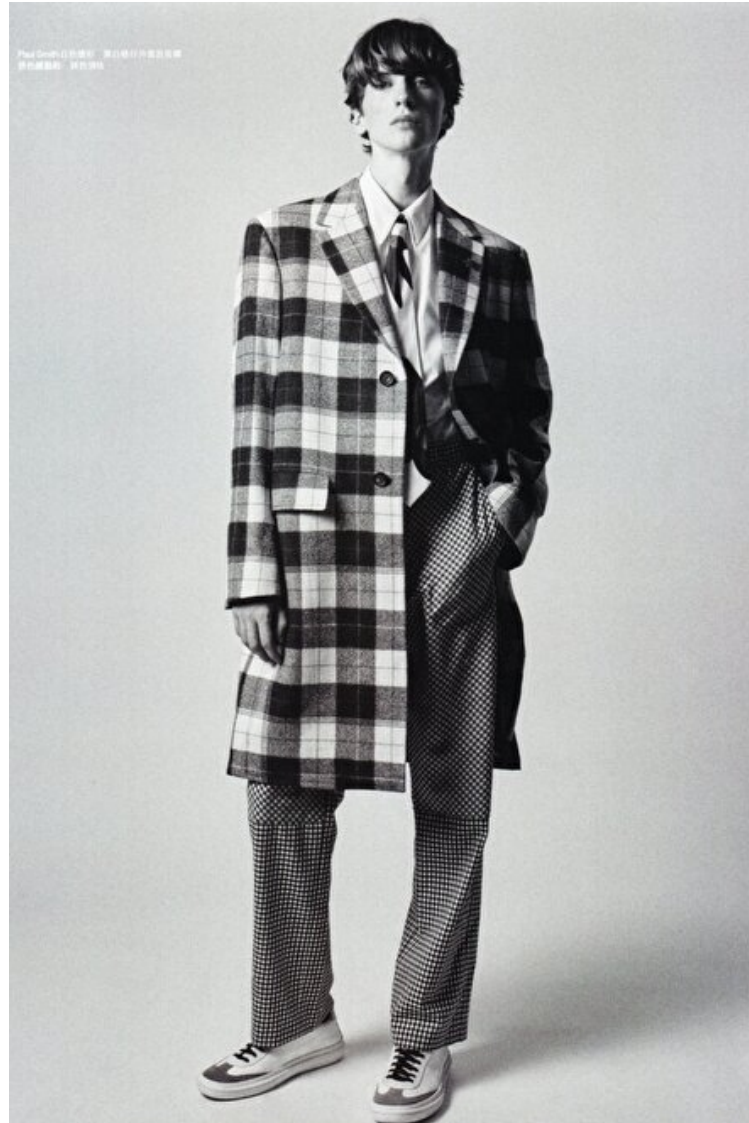

Inseam 88cm / 34.5"

Hair length 3