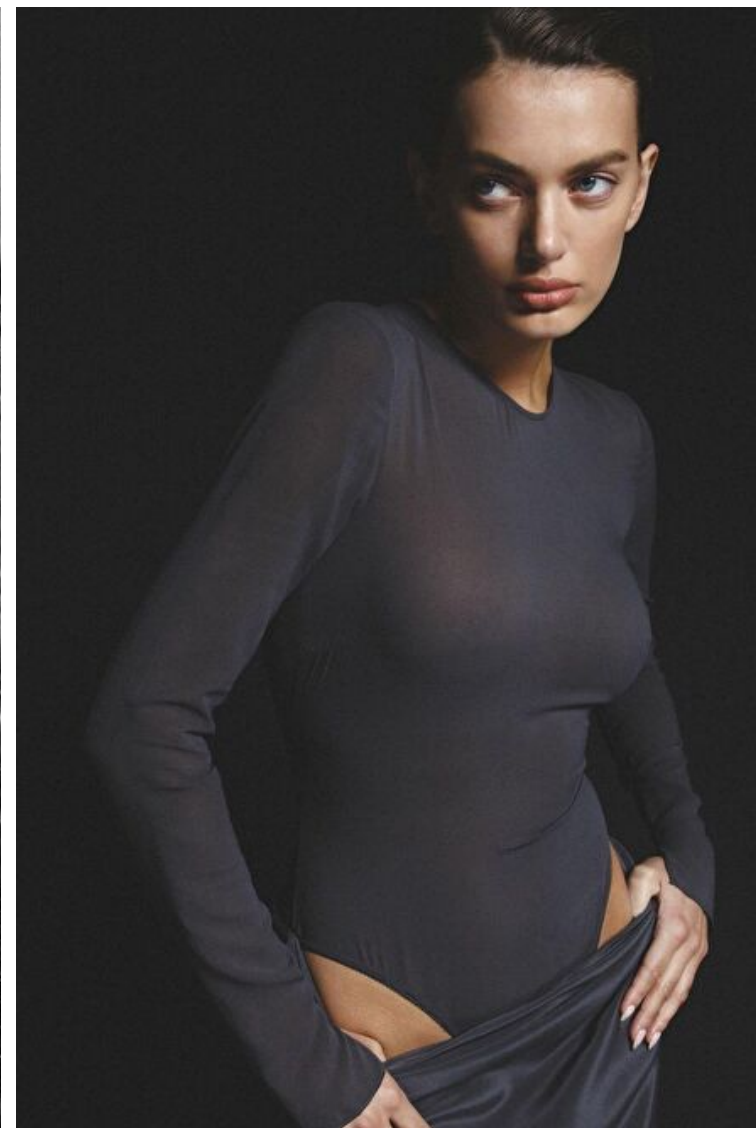

BREGJE HEINEN

Height 177cm / 5' 9.5"

Bust 82cm / 32.5"

Cup B

Hips 94cm / 37"

Waist 65cm / 25.5"

Shoes EU/US/UK 39 / 8 / 6

Hair Blond

Eyes Blue