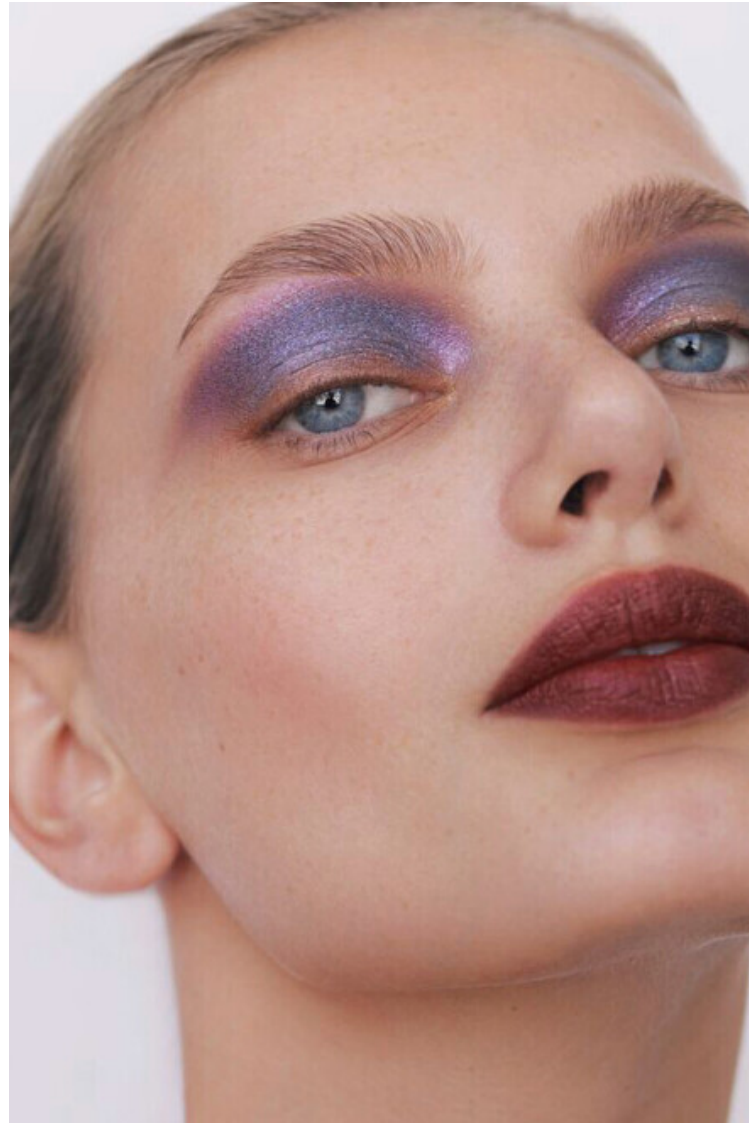

BREGJE HEINEN

Height 177cm / 5' 9.5"

Bust 82cm / 32.5"

Cup B

Hips 94cm / 37"

Waist 65cm / 25.5"

Shoes EU/US/UK 39 / 8 / 6

Hair Blond

Eyes Blue