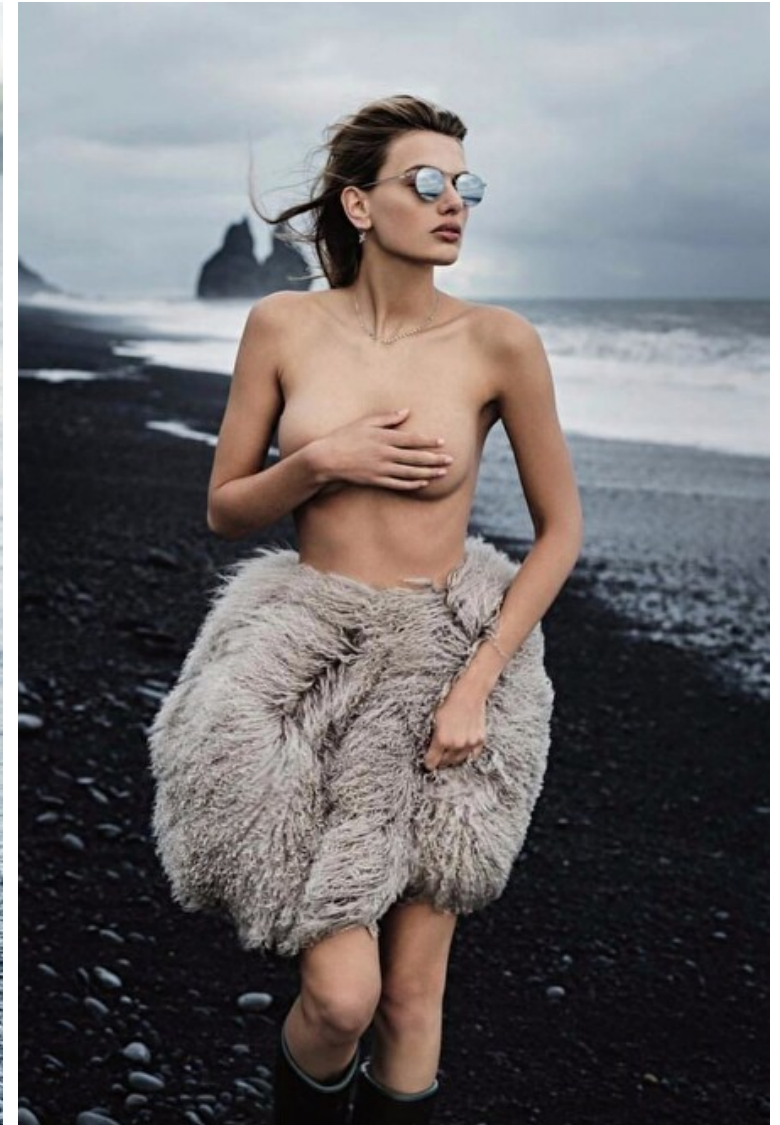

BREGJE HEINEN

Height 177cm / 5' 9.5"

Bust 82cm / 32.5"

Cup B

Hips 94cm / 37"

Waist 65cm / 25.5"

Shoes EU/US/UK 39 / 8 / 6

Hair Blond

Eyes Blue