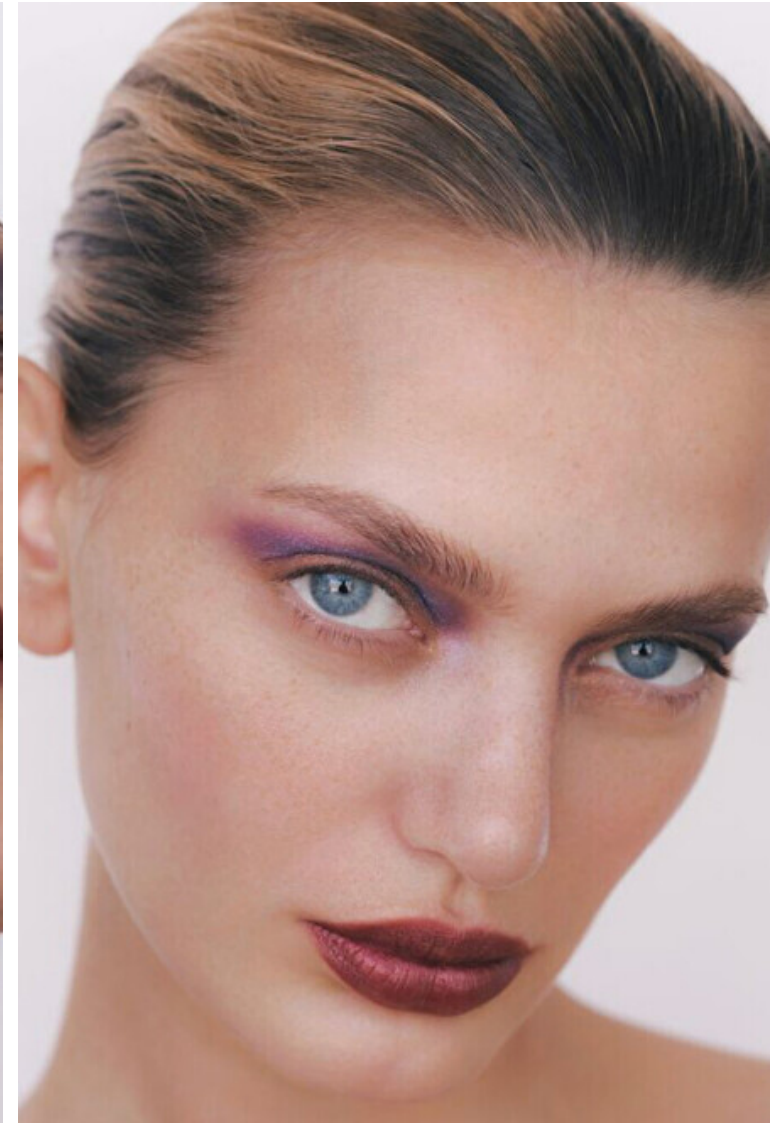

BREGJE HEINEN

Height 177cm / 5' 9.5"

Bust 82cm / 32.5"

Cup B

Hips 94cm / 37"

Waist 65cm / 25.5"

Shoes EU/US/UK 39 / 8 / 6

Hair Blond

Eyes Blue