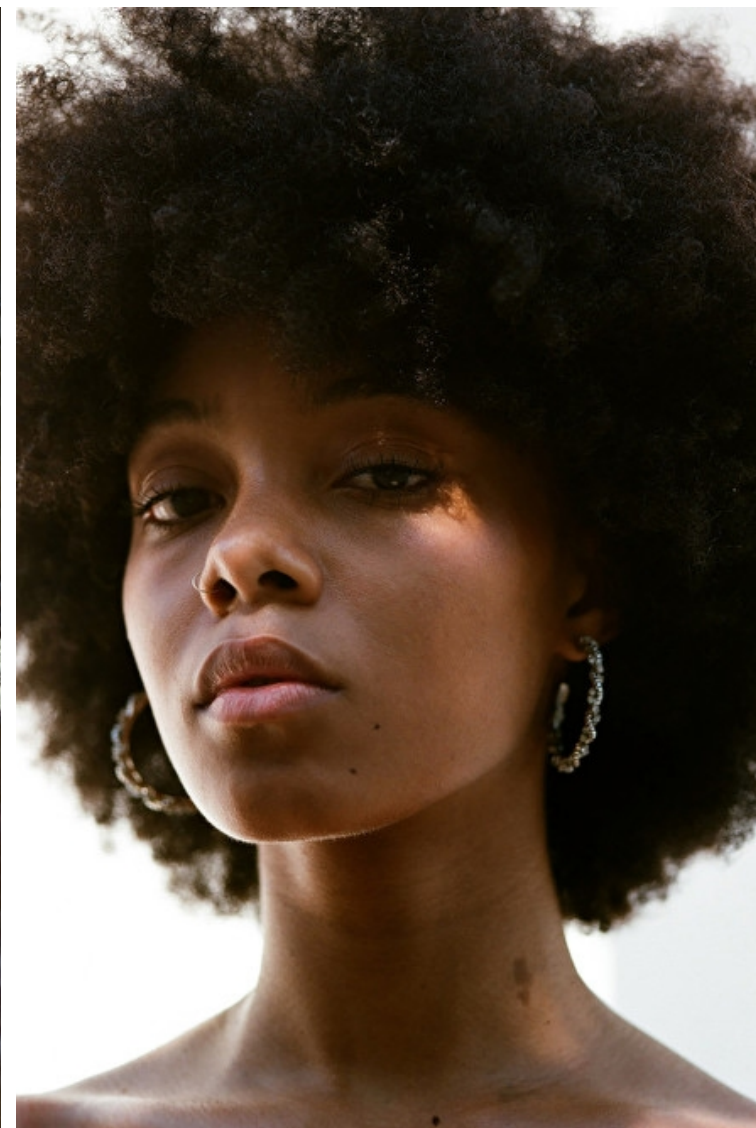

Hair length 3

Eyes Brown