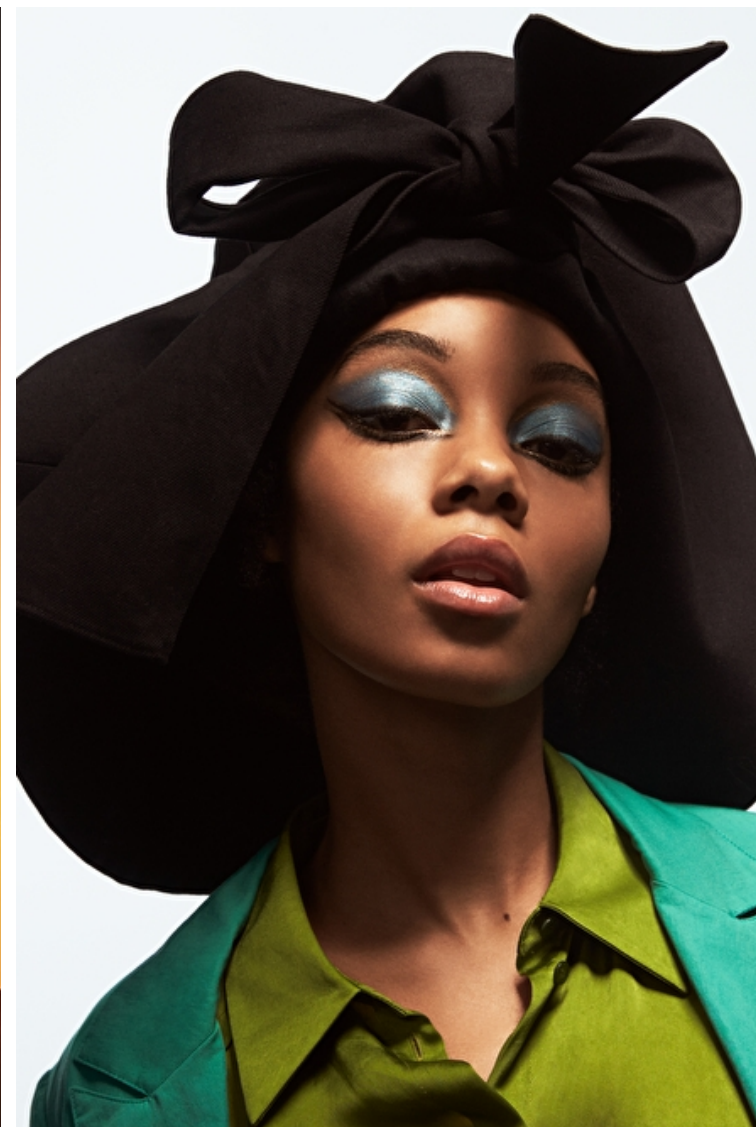

Hair length 3

Eyes Brown