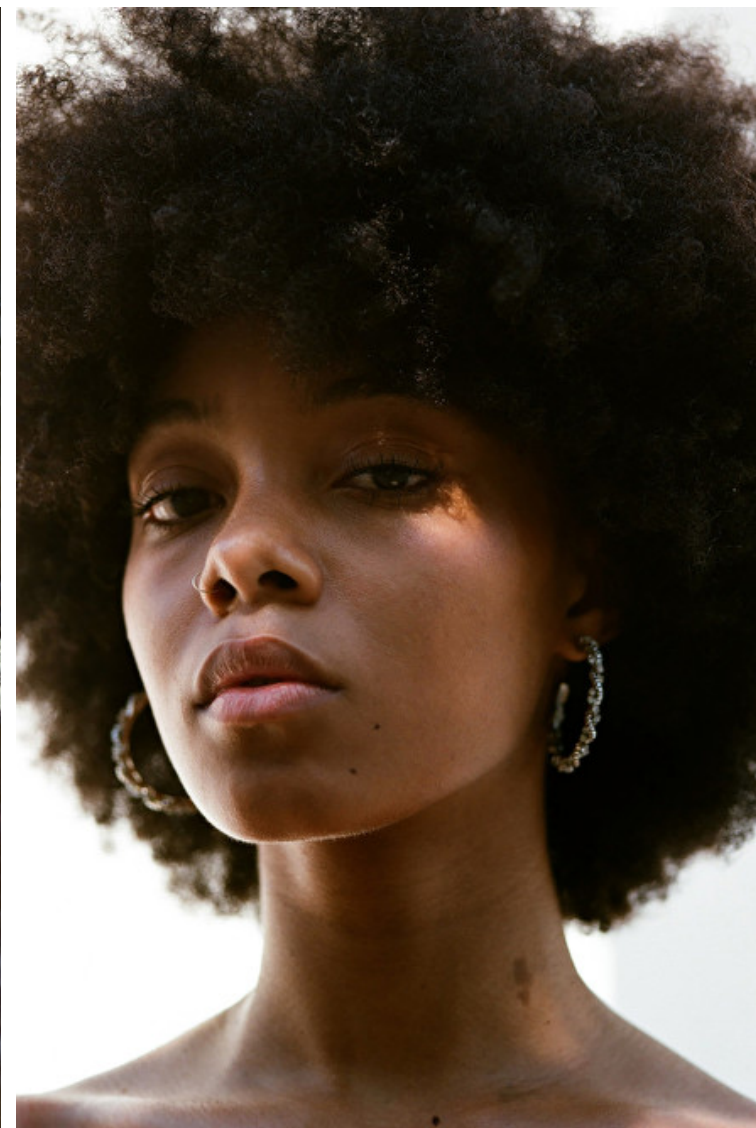

Hair length 3

Eyes Brown