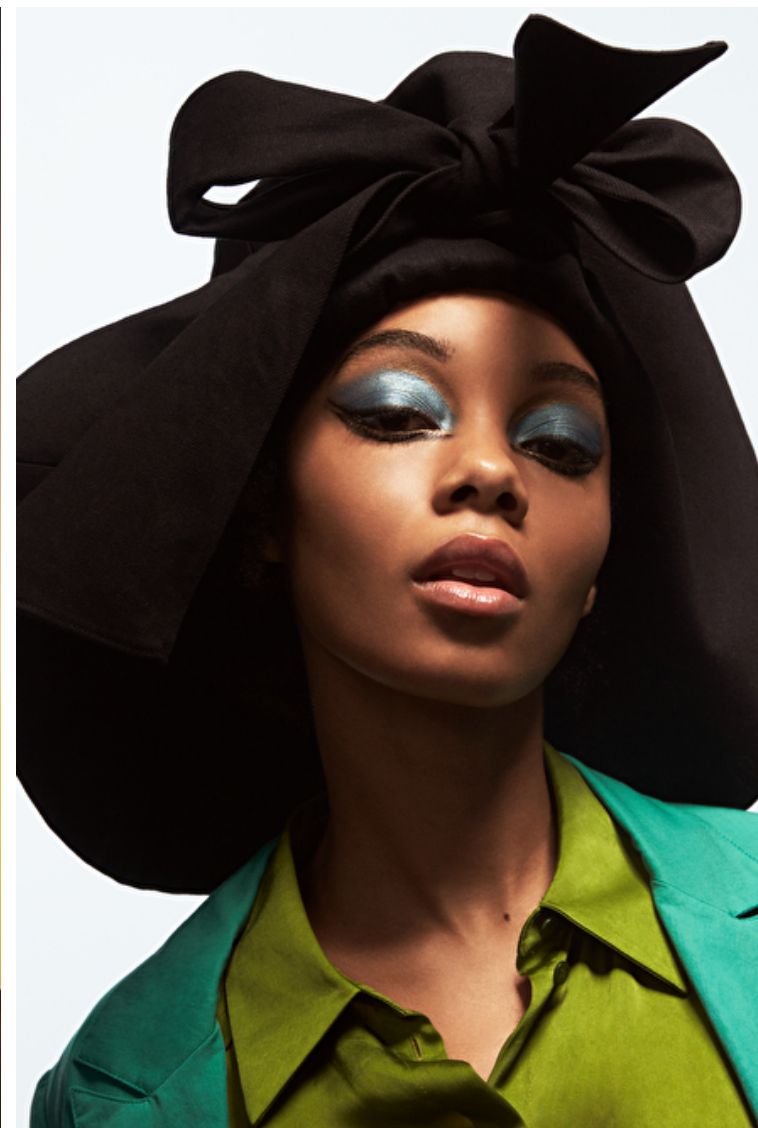

Hair length 3

Eyes Brown