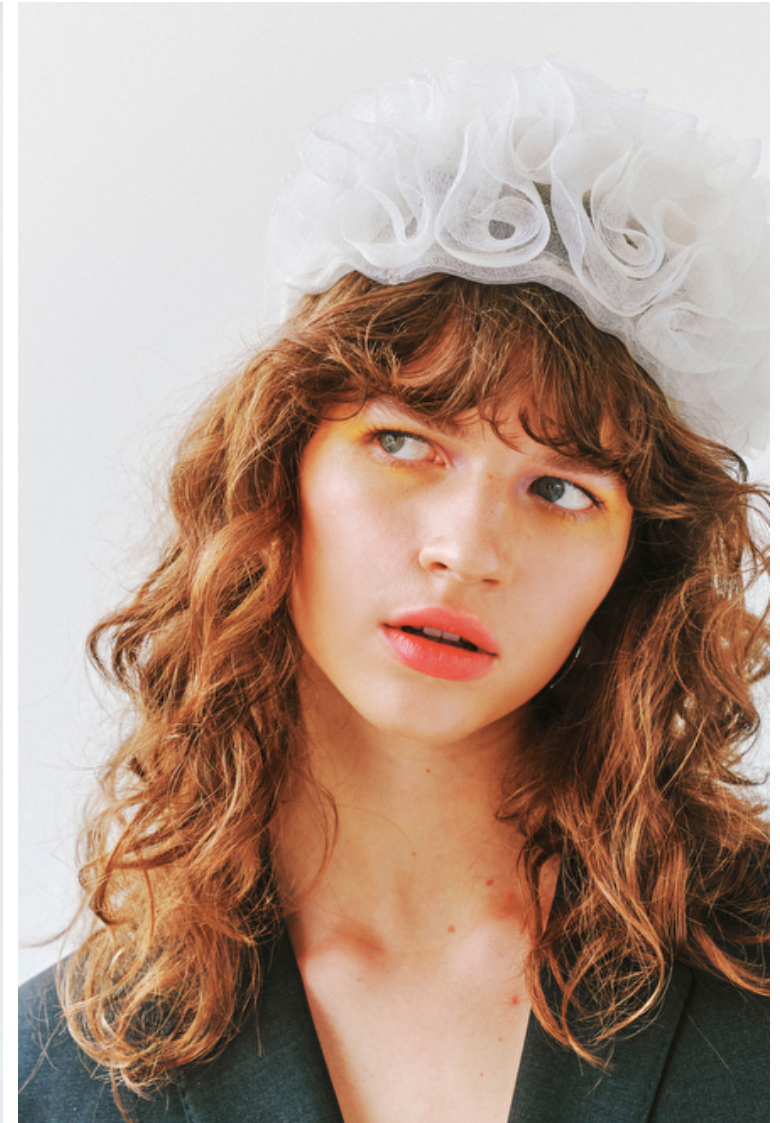

Chloe Zibell

Height 180cm / 5' 11.0"

Bust 84cm / 33"

Waist 67cm / 26.5"

Hips 96cm / 38"

Shoes EU/US/UK 42 / 10.5 / 9

Eyes Blue grey

Hair Dark blond