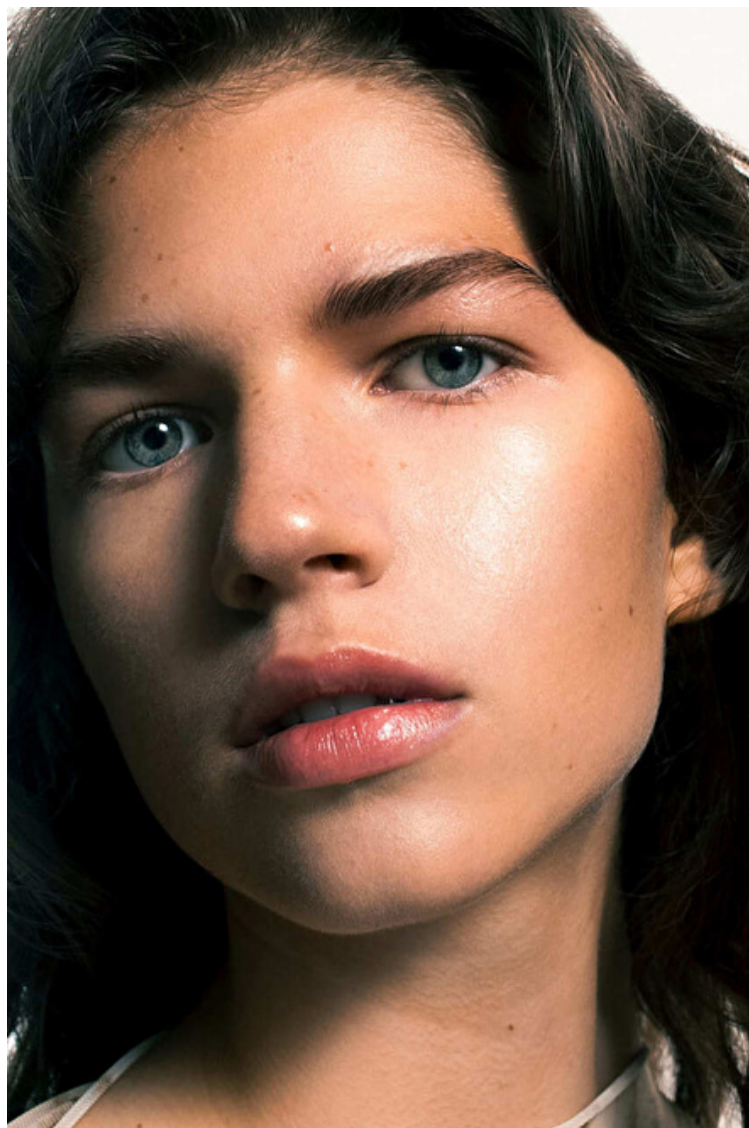

Chloe Zibell

Height 180cm / 5' 11.0"

Bust 84cm / 33"

Waist 67cm / 26.5"

Hips 96cm / 38"

Shoes EU/US/UK 42 / 10.5 / 9

Eyes Blue grey

Hair Dark blond