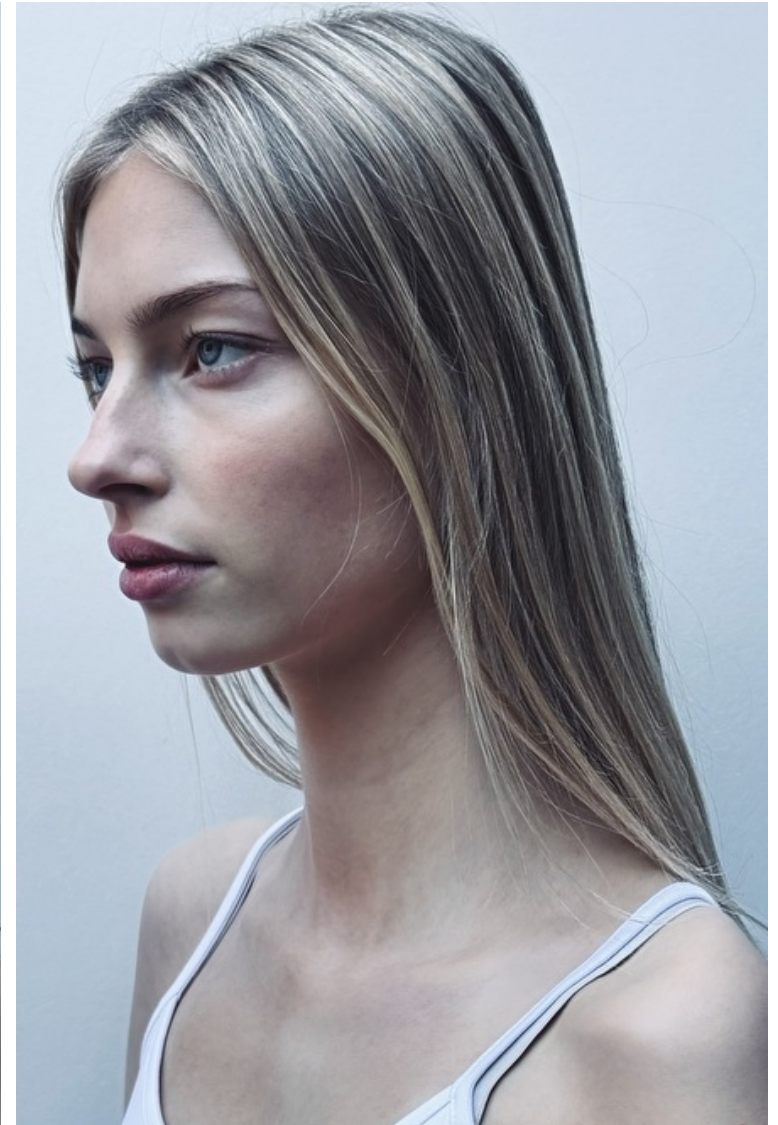

Daisy De Pree

Height 176cm / 5' 9.5"

Bust 81cm / 32"

Waist 57cm / 22.5"

Hips 86cm / 34"

Shoes EU/US/UK 39.5 / 8.5 / 6

Eyes Blue

Hair Blond