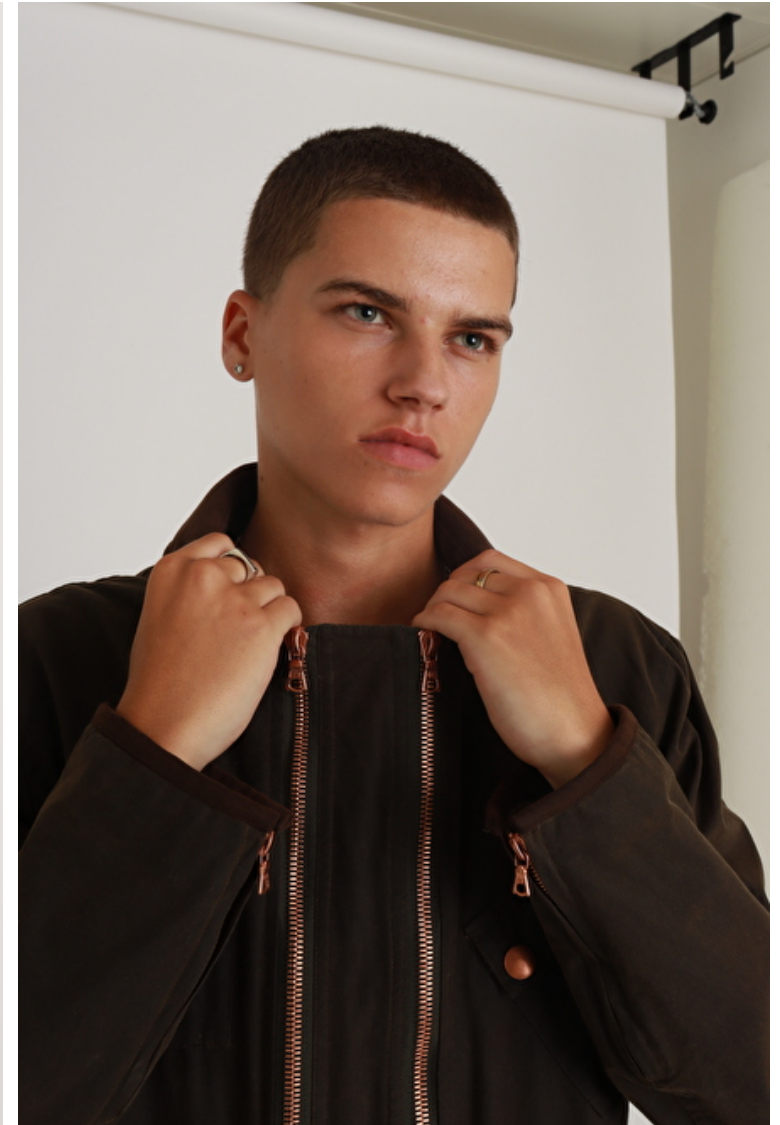

Inseam 77cm / 30.5"

Neck 34cm / 13.5"

Sleeve 56cm / 22"

Suit size 48cm / 38"