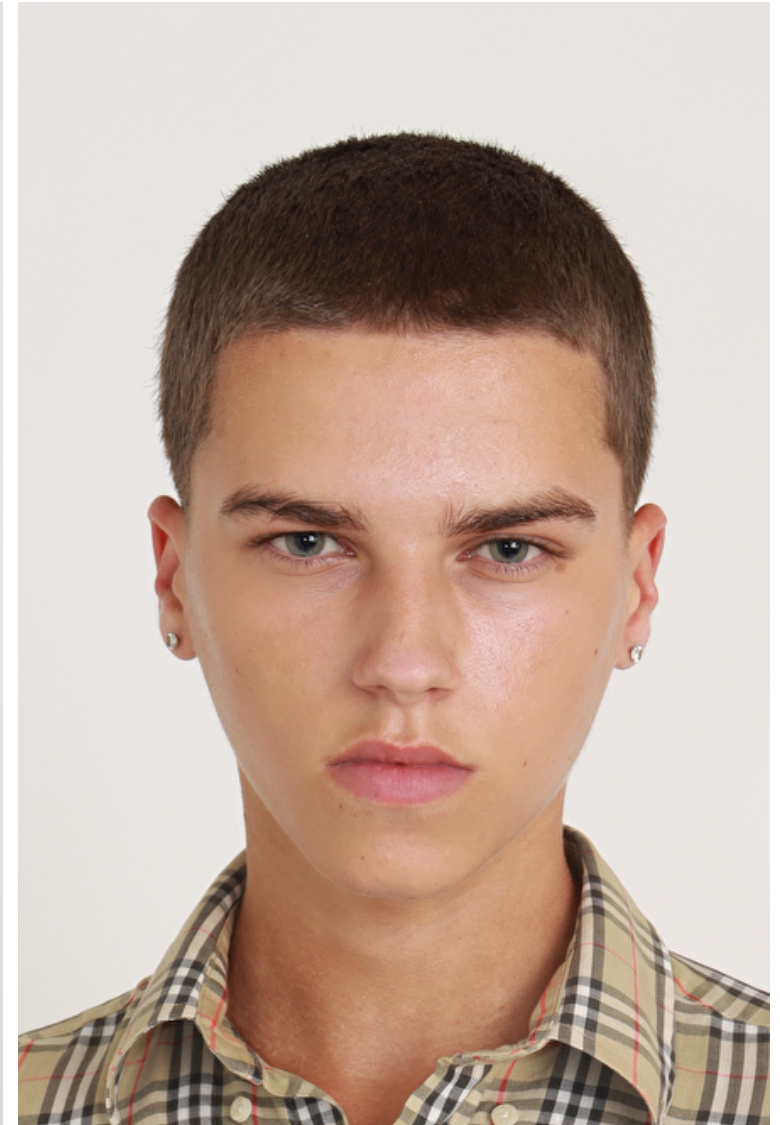

Hips 79cm / 31"

Shoes EU/US/UK 43 / 10.5 / 9

Eyes Blue

Hair Dark blond

Inseam 77cm / 30.5"

Neck 35cm / 14"

Sleeve 56cm / 22"

Suit size 48cm / 38"