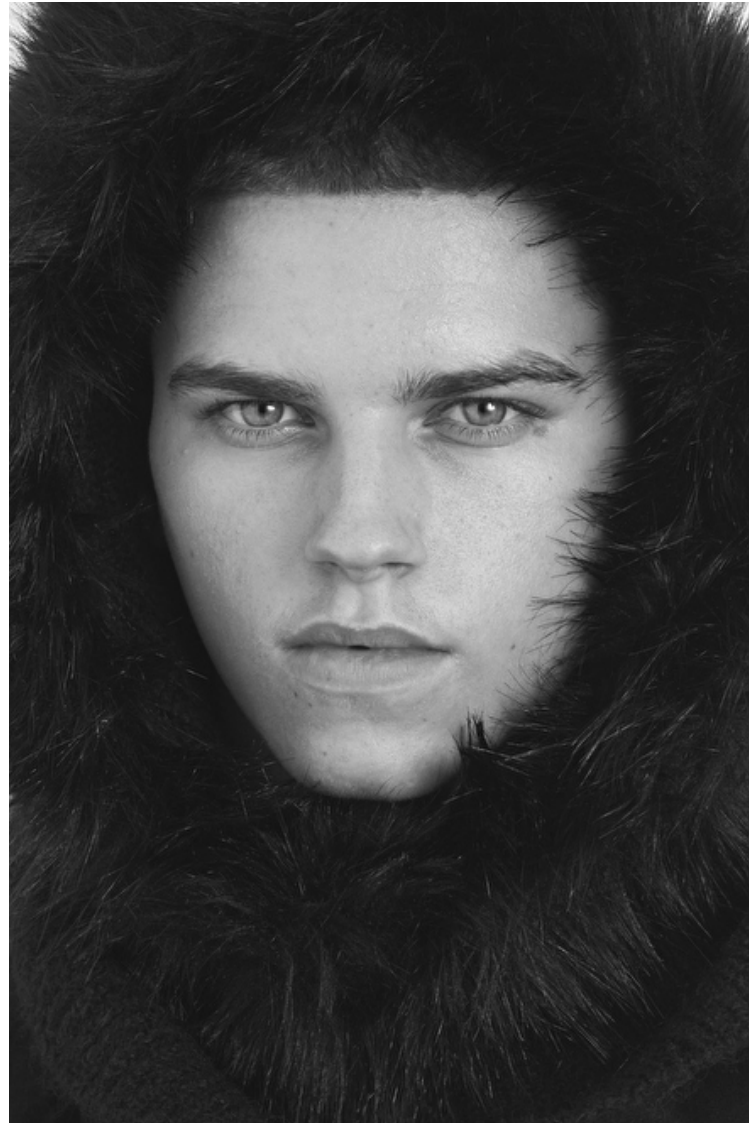

Hips 79cm / 31"

Shoes EU/US/UK 43 / 10.5 / 9

Eyes Blue

Hair Dark blond

Inseam 77cm / 30.5"

Neck 35cm / 14"

Sleeve 56cm / 22"

Suit size 48cm / 38"