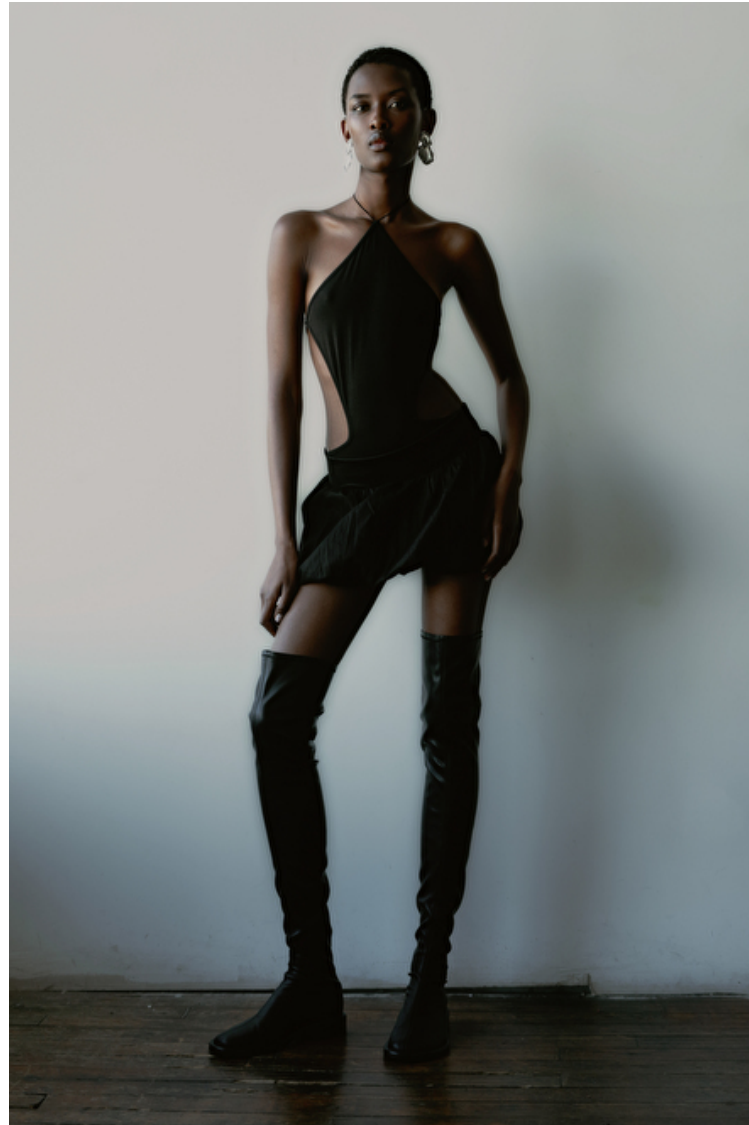

DENYSE TUMUKUNDE

Height 180cm / 5' 11.0"

Bust 76cm / 30"

Waist 60cm / 23.5"

Hips 89cm / 35"

Shoes EU/US/UK 41 / 9.5 / 8

Eyes Brown

Hair Black