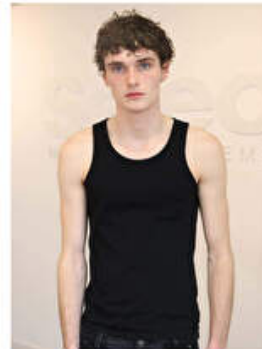

DILLON COLLINS

Height 191cm / 6' 3.0"

Chest 92cm / 36"

Hips 83cm / 32.5"

Waist 79cm / 31"

Shoes EU/US/UK 46.5 / 13 / 11

Inseam 89cm / 35"

Hair Light brown

Hair length 3

Eyes Blue

Neck 38cm / 15"

Sleeve 66cm / 26"

select
DEL MANAGEMENT
info@selectmodel.com London W1T 7AF Tel: 020 7299 1322 Fax: 020 7299 1386

select
DEL MANAGEMENT
info@selectmodel.com London W1T 7AF Tel: 020 7299 1322 Fax: 020 7299 1386