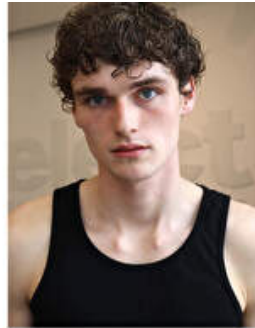

DILLON COLLINS

Height 191cm / 6' 3.0"

Chest 92cm / 36"

Hips 83cm / 32.5"

Waist 79cm / 31"

Shoes EU/US/UK 46.5 / 13 / 11

Inseam 89cm / 35"

Hair Light brown

Hair length 3

Eyes Blue

Neck 38cm / 15"

Sleeve 66cm / 26"

select
DEL MANAGEMENT
info@selectmodel.com London W1T 7AF Tel: 020 7299 1322 Fax: 020 7299 1386

select
DEL MANAGEMENT
info@selectmodel.com London W1T 7AF Tel: 020 7299 1322 Fax: 020 7299 1386