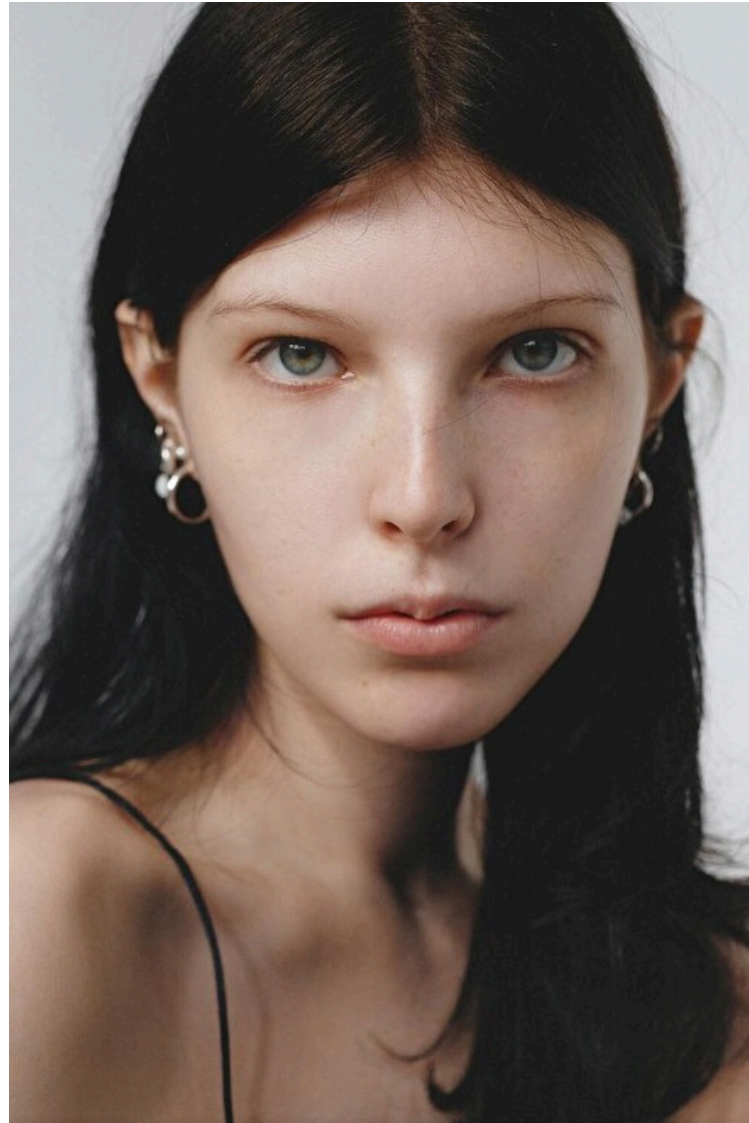

## DOBI MAZUREK

Height 180cm / 5' 11.0"

Bust 80cm / 31.5"

Waist 60cm / 23.5"

Hips 89cm / 35"

Eyes Blue green

Hair Black