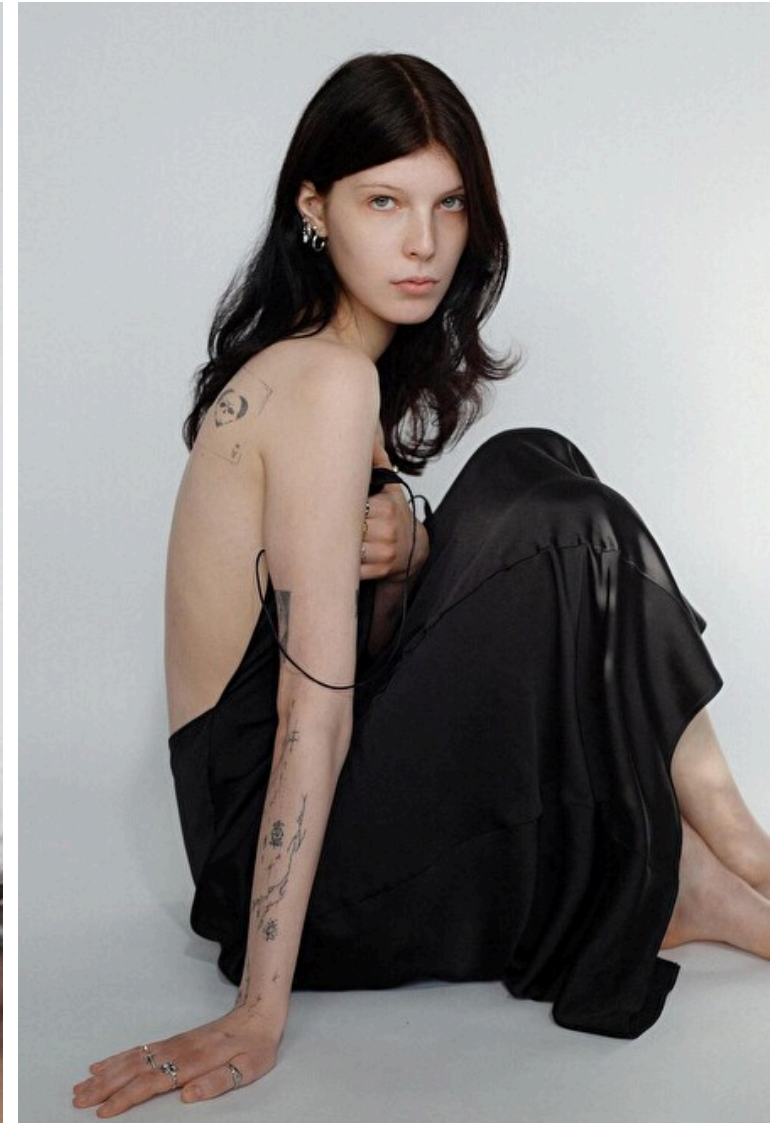

## DOBI MAZUREK

Height 180cm / 5' 11.0"

Bust 80cm / 31.5"

Waist 60cm / 23.5"

Hips 89cm / 35"

Eyes Blue green

Hair Black