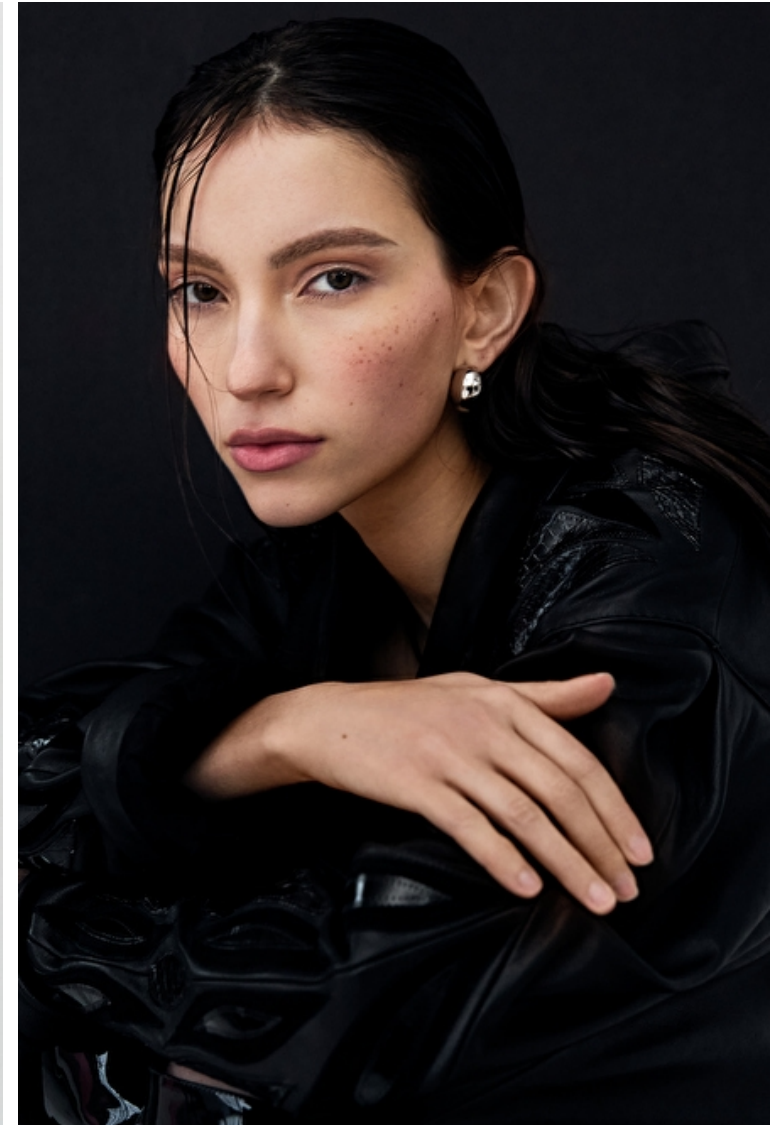

## EDNA ROCHA

Height 176cm / 5' 9.5"

Bust 79cm / 31"

Waist 58cm / 23"

Hips 89cm / 35"

Shoes EU/US/UK 37 / 6.5 / 4

Eyes Hazel

Hair Brown