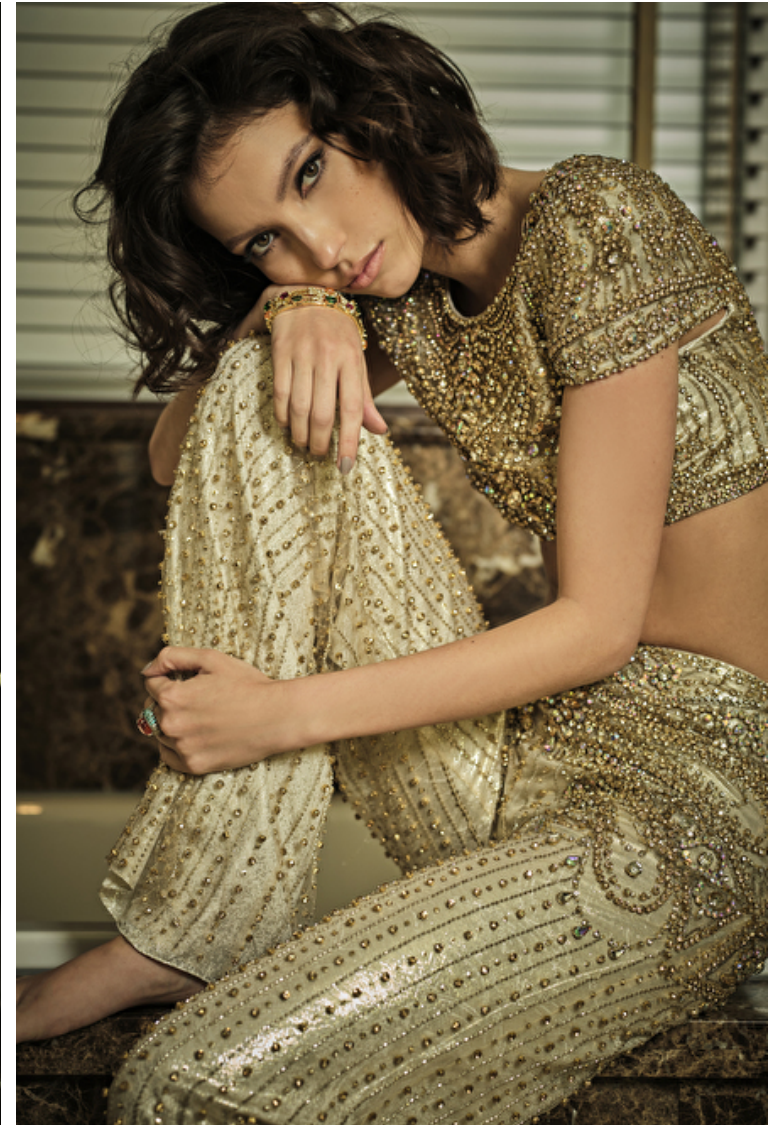

## Edna Rocha

Height 176cm / 5' 9.5"

Bust 79cm / 31"

Waist 58cm / 23"

Hips 89cm / 35"

Shoes EU/US/UK 37 / 6.5 / 4

Eyes Hazel

Hair Brown