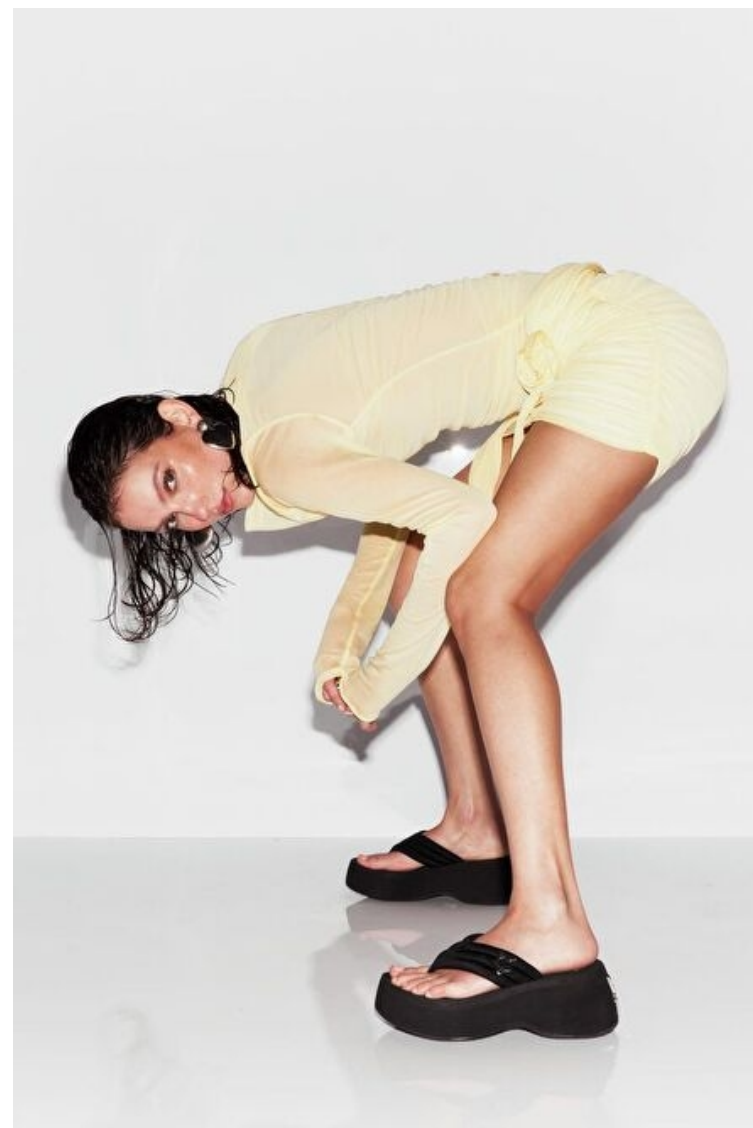

## EDNA ROCHA

Height 176cm / 5' 9.5"

Bust 79cm / 31"

Waist 58cm / 23"

Hips 89cm / 35"

Shoes EU/US/UK 37 / 6.5 / 4

Eyes Hazel

Hair Brown