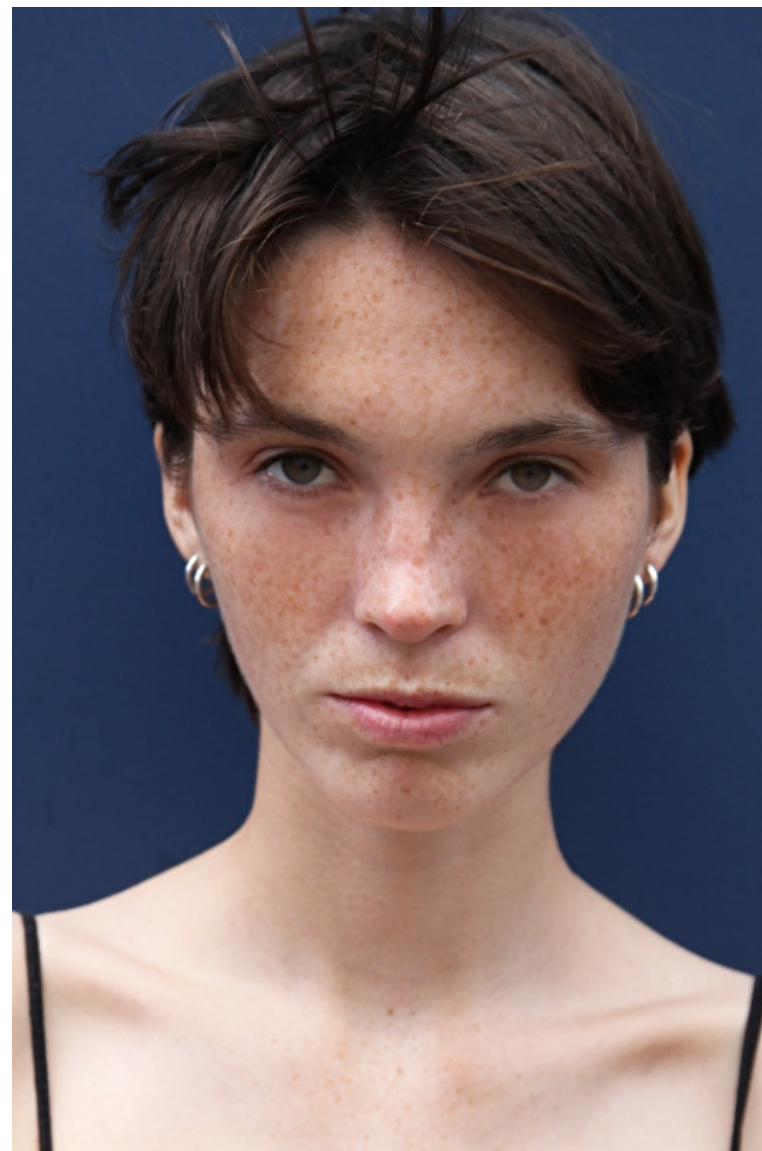

## EL Matthews

Height 176cm / 5' 9.5"

Bust 78cm / 30.5"

Waist 63cm / 25"

Hips 89cm / 35"

Shoes EU/US/UK 38 / 7.5 / 5

Eyes Green brown

Hair Dark brown