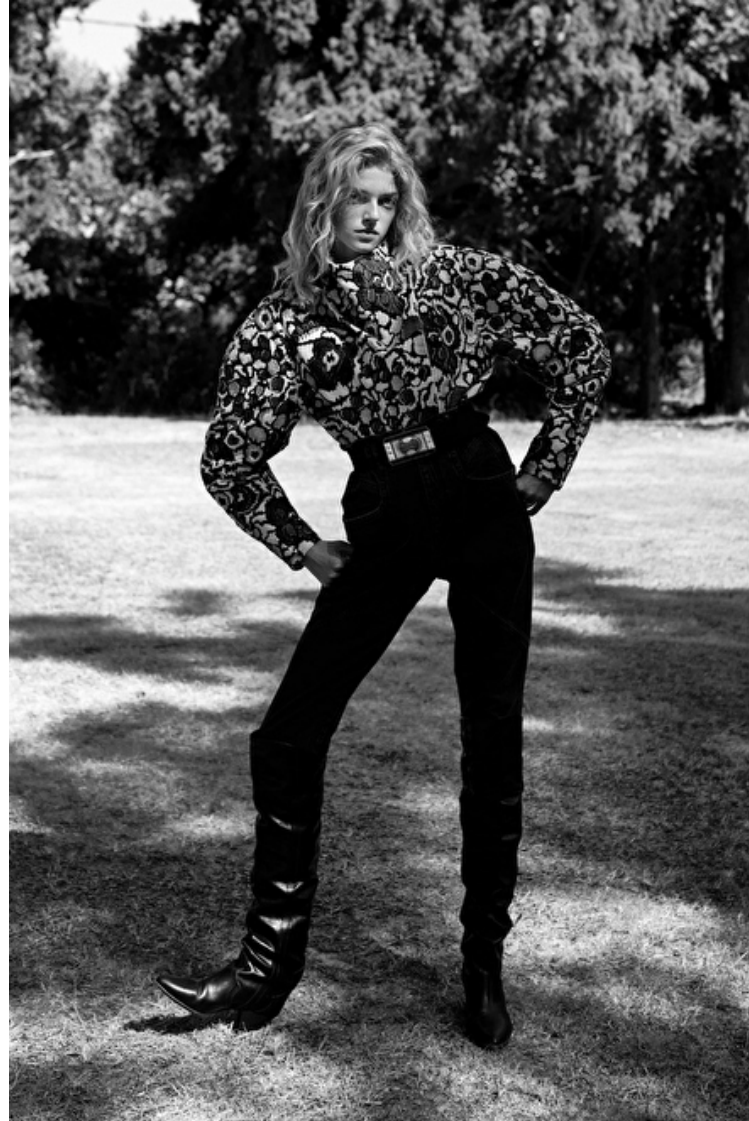

ELIZA KALLMANN

Height 178cm / 5' 10.0"

Bust 78cm / 30.5"

Hips 91cm / 36"

Waist 63cm / 25"

Shoes EU/US/UK 40 / 9 / 7

Hair Blond

Eyes Blue grey