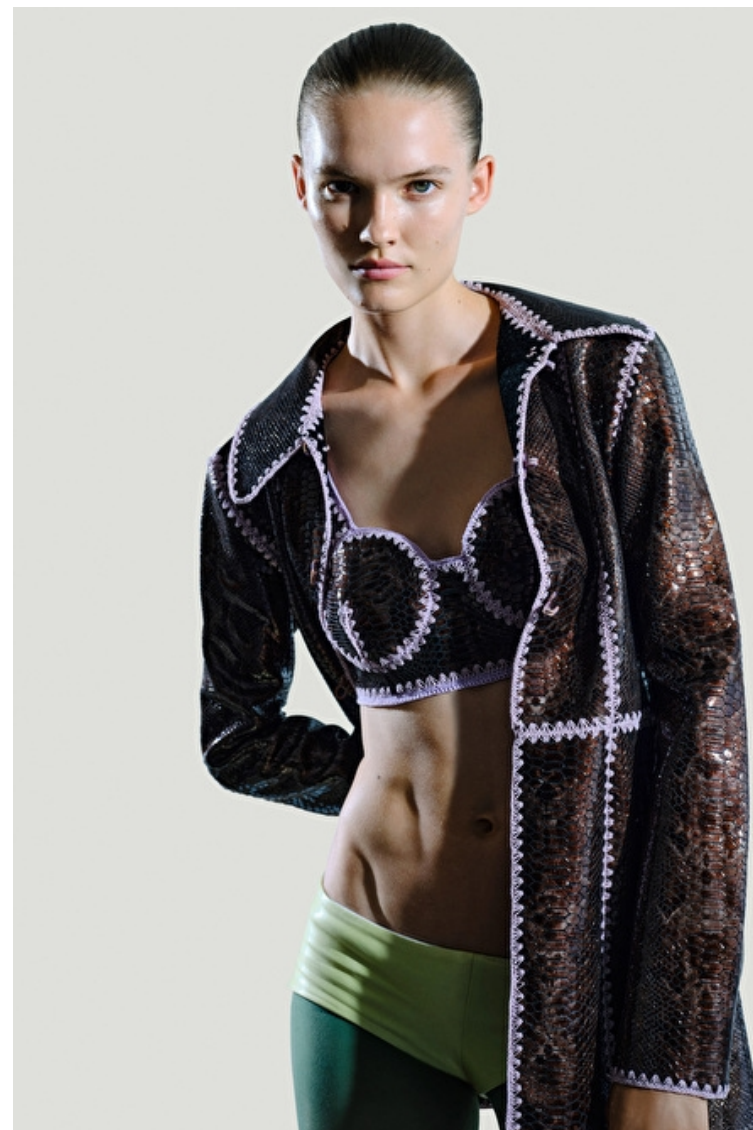

ELSEMARIE RIIS

Height 178cm / 5' 10.0"

Bust 80cm / 31.5"

Waist 63cm / 25"

Hips 89cm / 35"

Shoes EU/US/UK 39 / 8 / 6

Eyes Green

Hair Blond