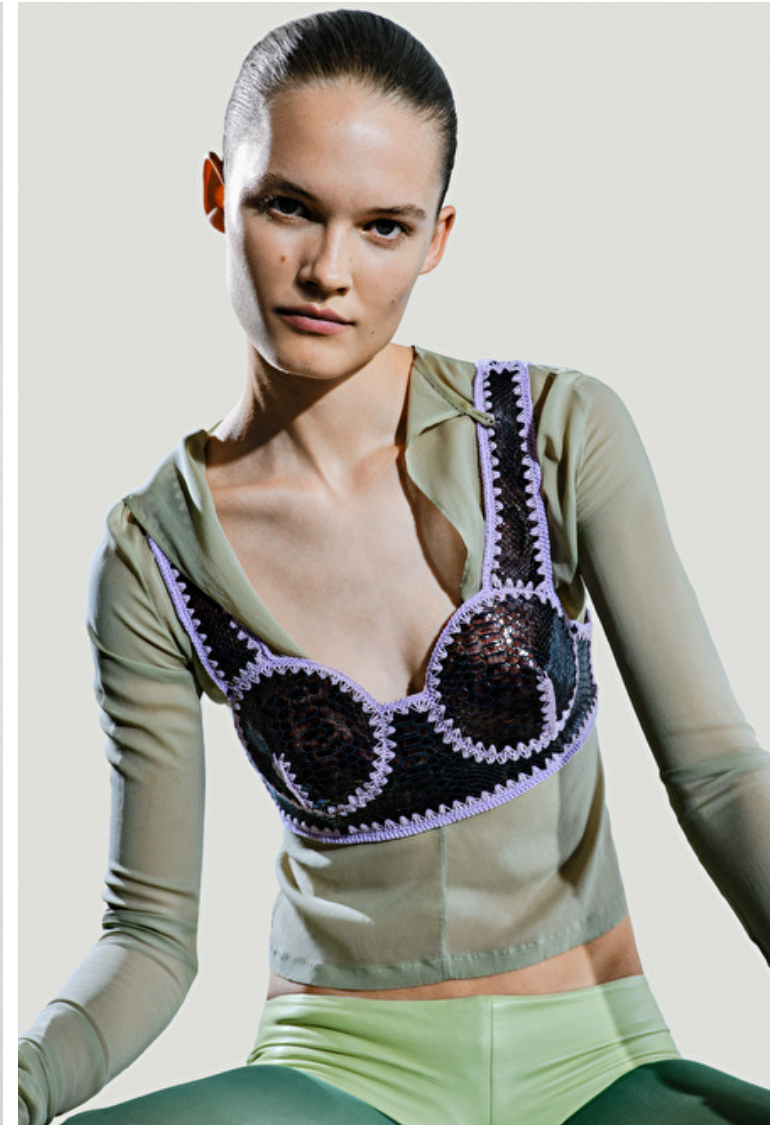

## ELSEMARIE RIIS

Height 178cm / 5' 10.0"

Bust 80cm / 31.5"

Waist 63cm / 25"

Hips 89cm / 35"

Shoes EU/US/UK 39 / 8 / 6

Eyes Green

Hair Blond