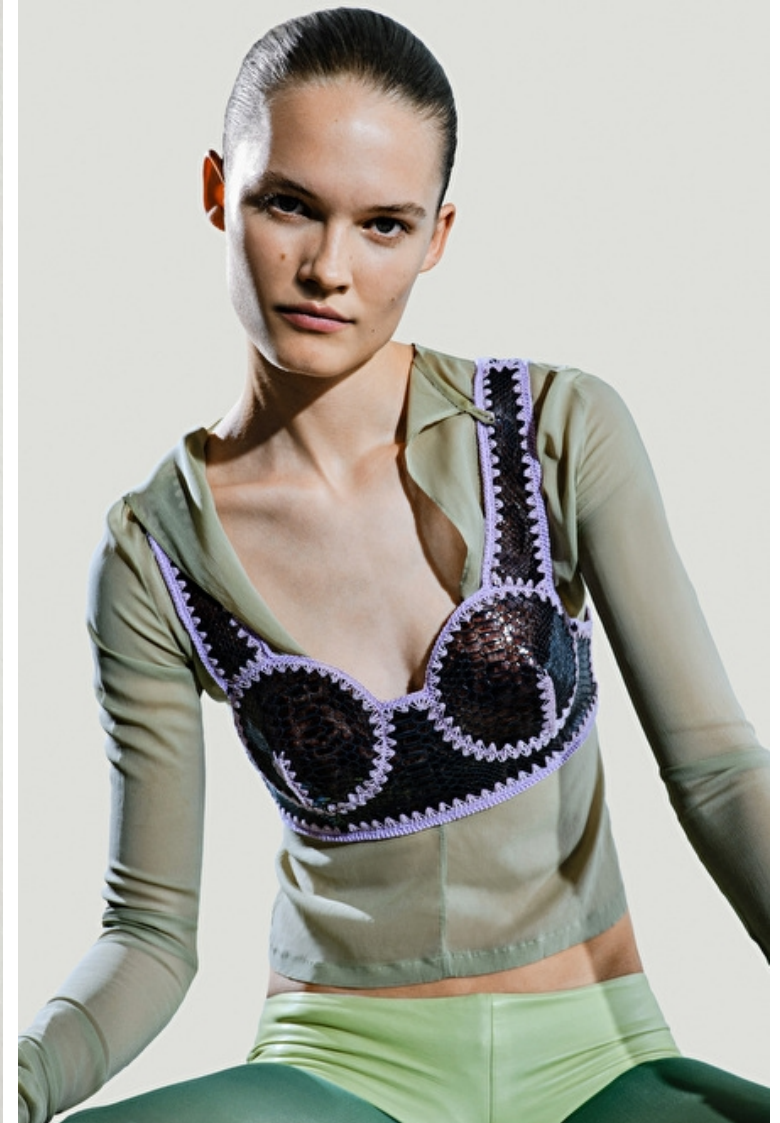

ELSEMARIE RIIS

Height 178cm / 5' 10.0"

Bust 80cm / 31.5"

Waist 63cm / 25"

Hips 89cm / 35"

Shoes EU/US/UK 39 / 8 / 6

Eyes Green

Hair Blond