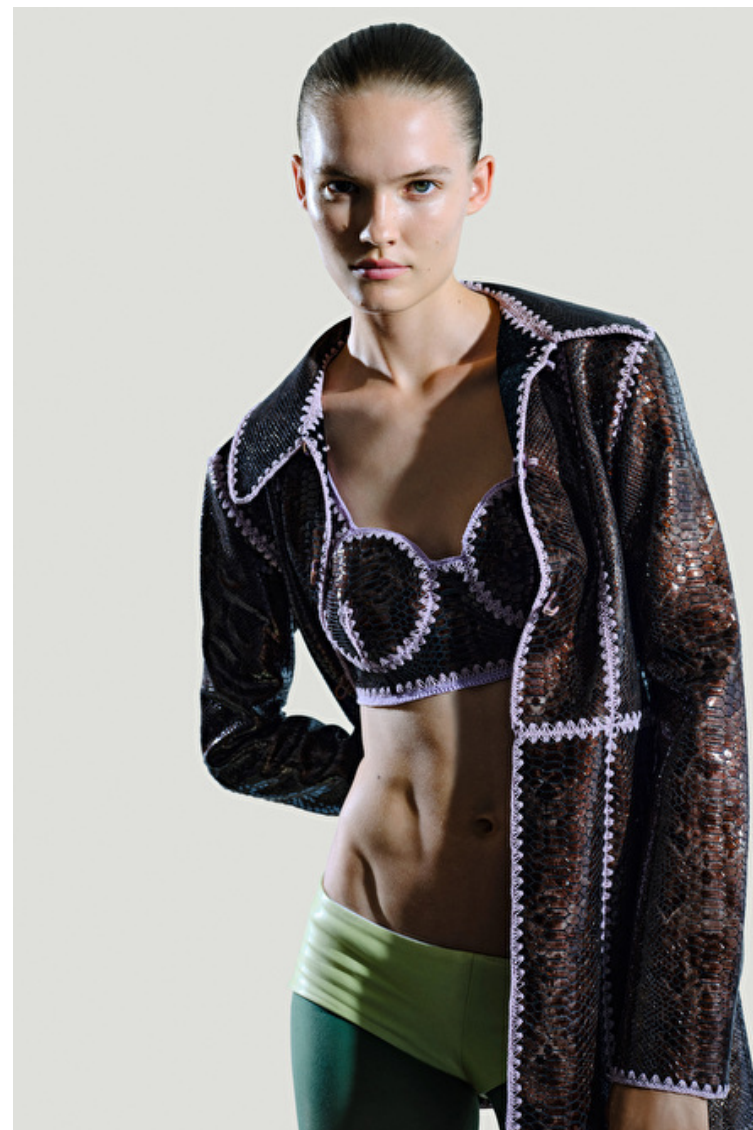

## ELSEMARIE RIIS

Height 178cm / 5' 10.0"

Bust 80cm / 31.5"

Waist 63cm / 25"

Hips 89cm / 35"

Shoes EU/US/UK 39 / 8 / 6

Eyes Green

Hair Blond