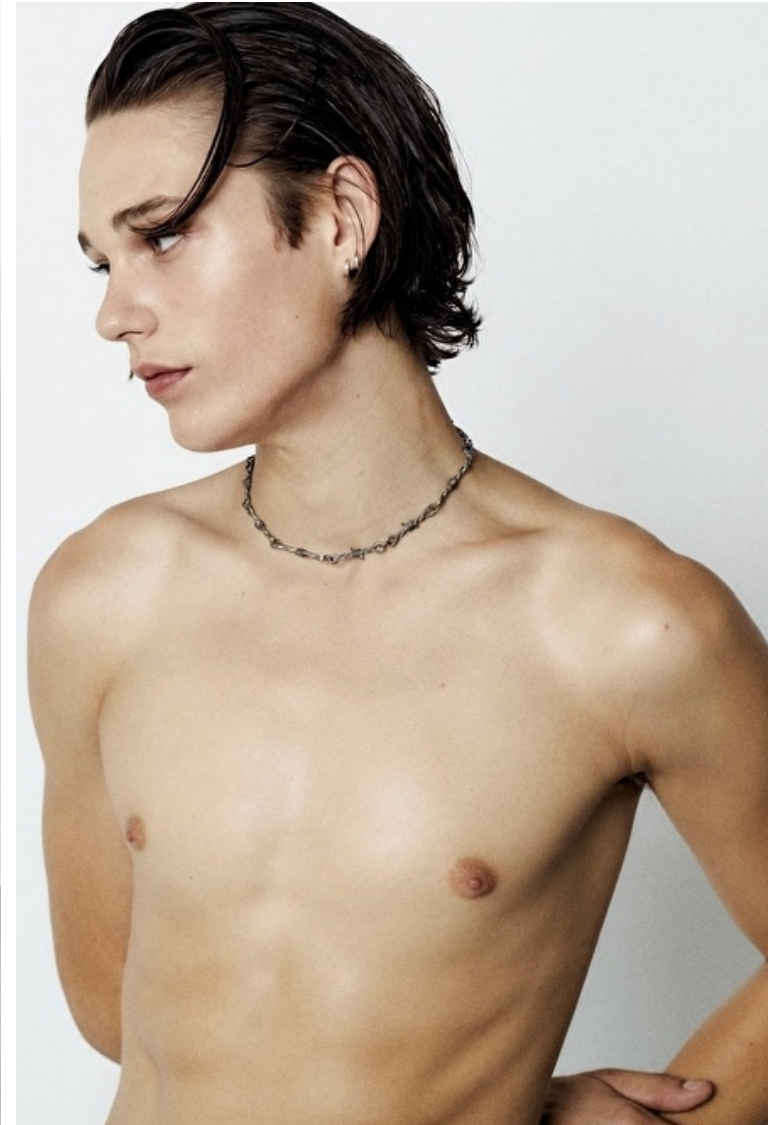

Neck 35cm / 14"

Sleeve 64cm / 25"