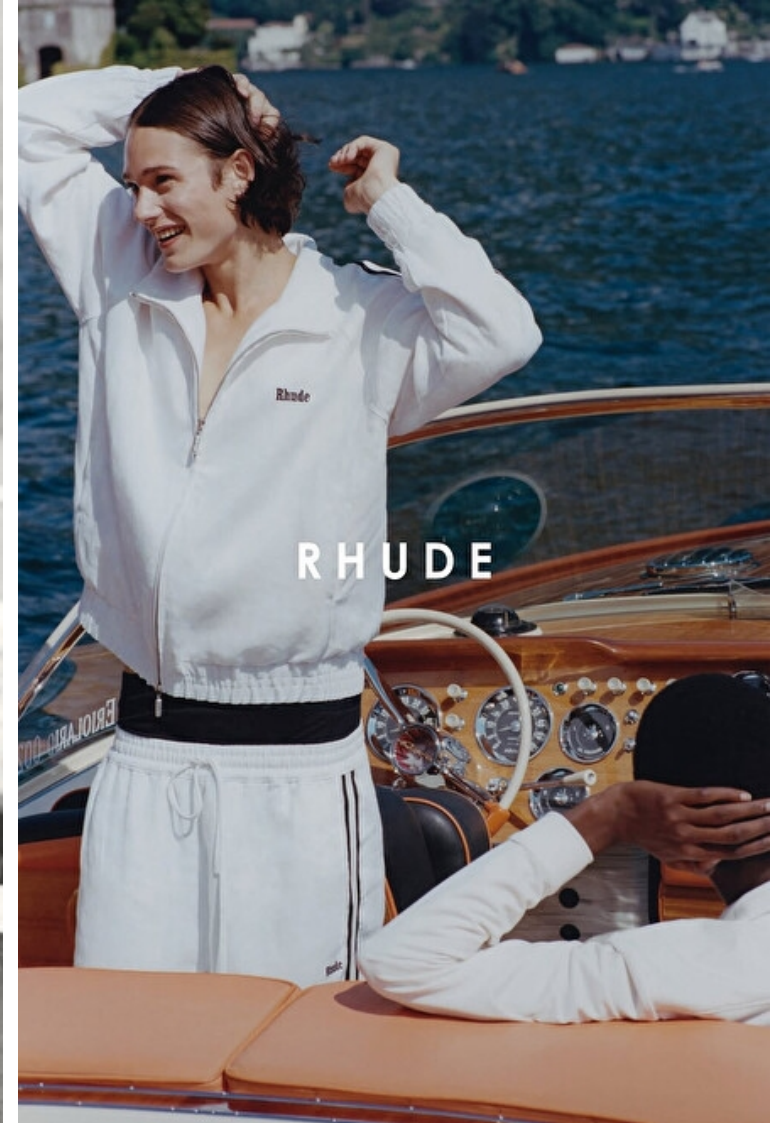

Neck 35cm / 14"

Sleeve 64cm / 25"