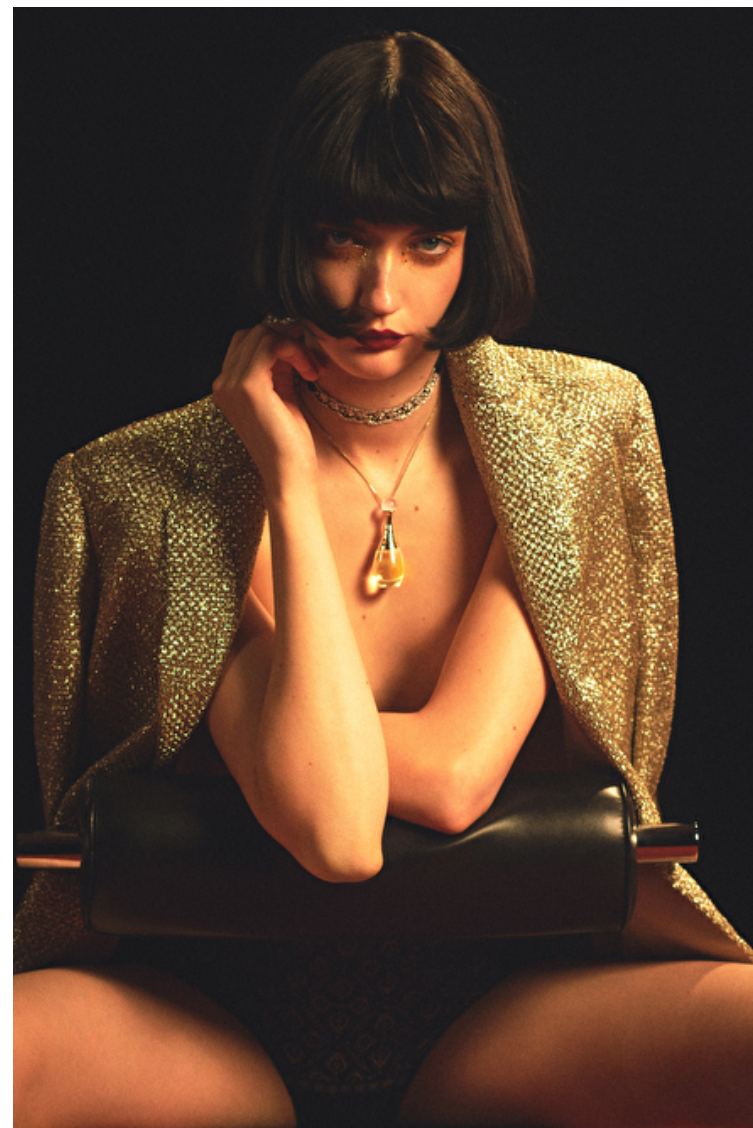

Eva Komuves

Height 178cm / 5' 10.0"

Bust 75cm / 29.5"

Waist 63cm / 25"

Hips 89cm / 35"

Shoes EU/US/UK 39 / 8 / 6

Eyes Blue

Hair Dark brown