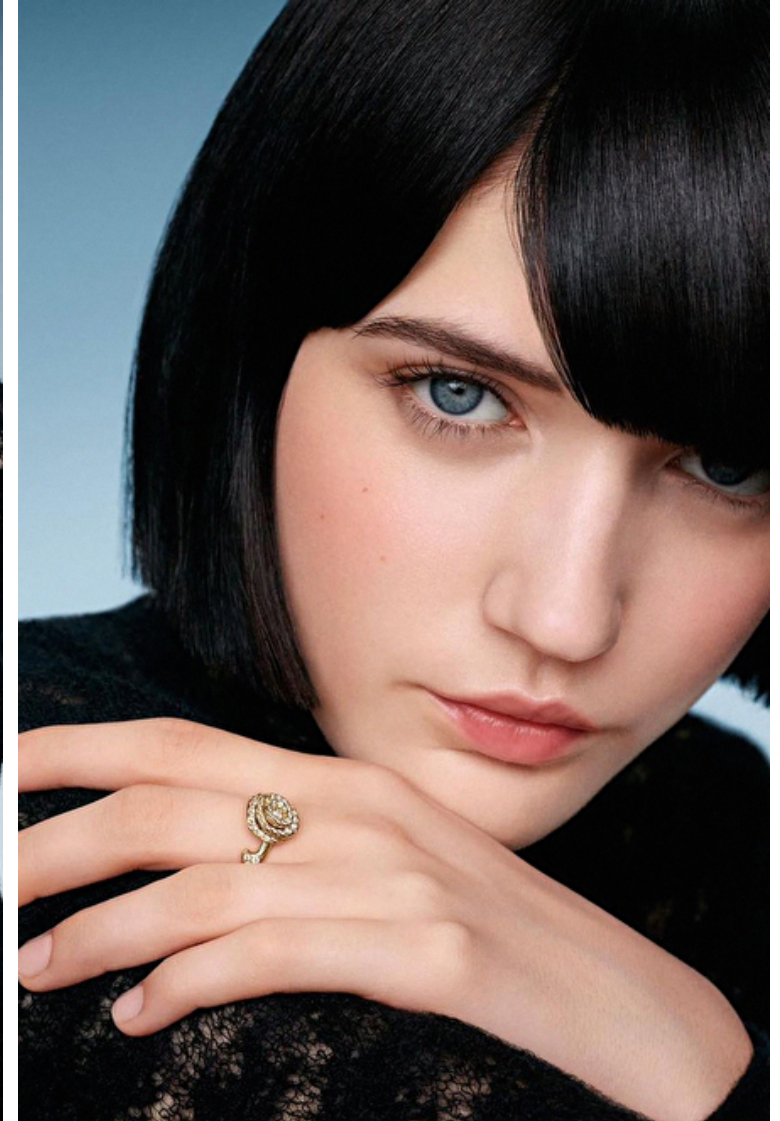

Eva Komuves

Height 178cm / 5' 10.0"

Bust 75cm / 29.5"

Waist 63cm / 25"

Hips 89cm / 35"

Shoes EU/US/UK 39 / 8 / 6

Eyes Blue

Hair Dark brown