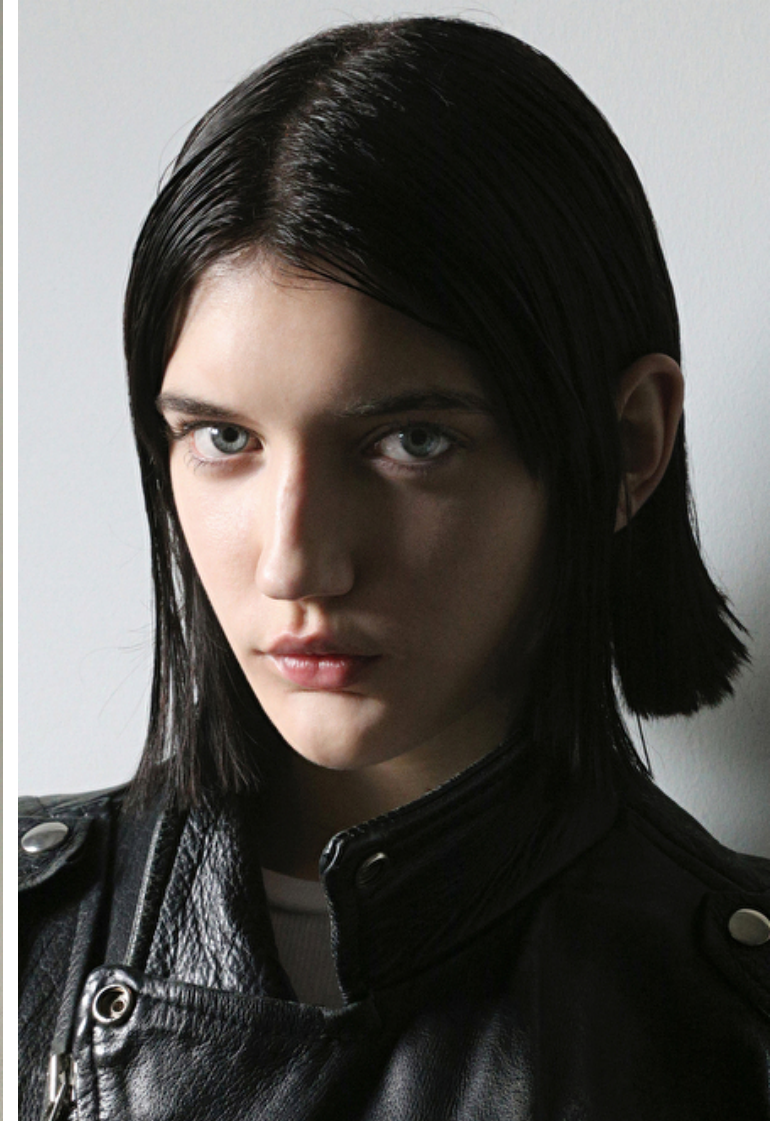

Eva Komuves

Height 178cm / 5' 10.0"

Bust 73cm / 28.5"

Waist 63cm / 25"

Hips 89cm / 35"

Shoes EU/US/UK 39 / 8 / 6

Eyes Blue

Hair Dark brown