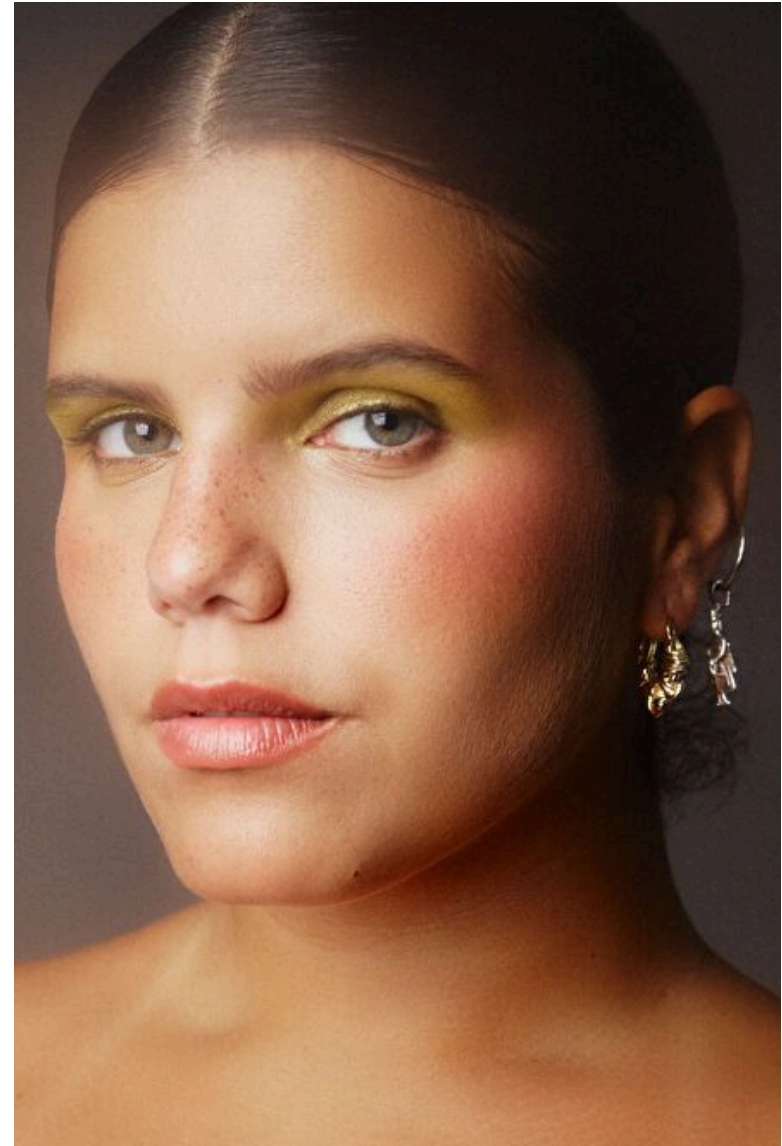

FERNANDA LIBERTI

Height 180cm / 5' 11.0"

Size EU/US 48 / 18

Bust 106cm / 41.5"

Waist 84cm / 33"

Hips 123cm / 48.5"

Shoes EU/US/UK 41 / 9.5 / 8

Eyes Green

Hair Dark brown

Cup E

FERNANDA LIBERTI

Height 180cm / 5' 11.0"

Size EU/US 48 / 18

Bust 106cm / 41.5"

Waist 84cm / 33"

Hips 123cm / 48.5"