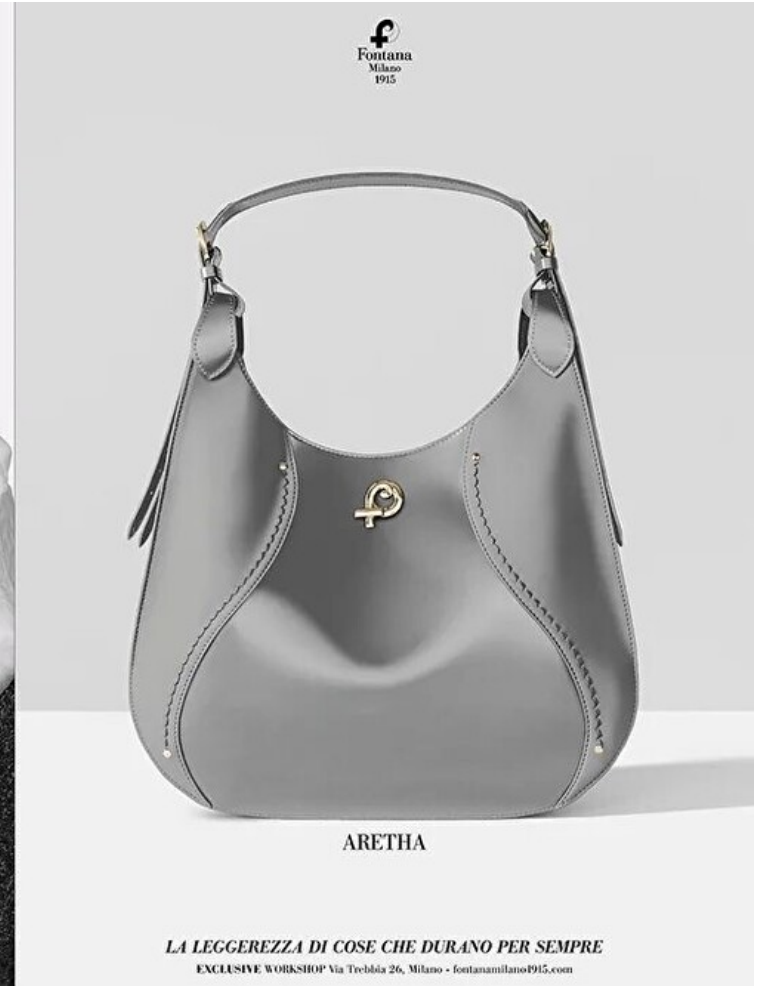

Suit cut Long

Neck 38cm / 15"

Hair Light brown

Hair length 3

Eyes Blue

Hips 93cm / 36.5"

ARETHA

LA LEGGEREZZA DI COSE CHE DURANO PER SEMPRE
EXCLUSIVE WORKSHOP Via Trebbia 26, Milano - fontanamilano1915.com