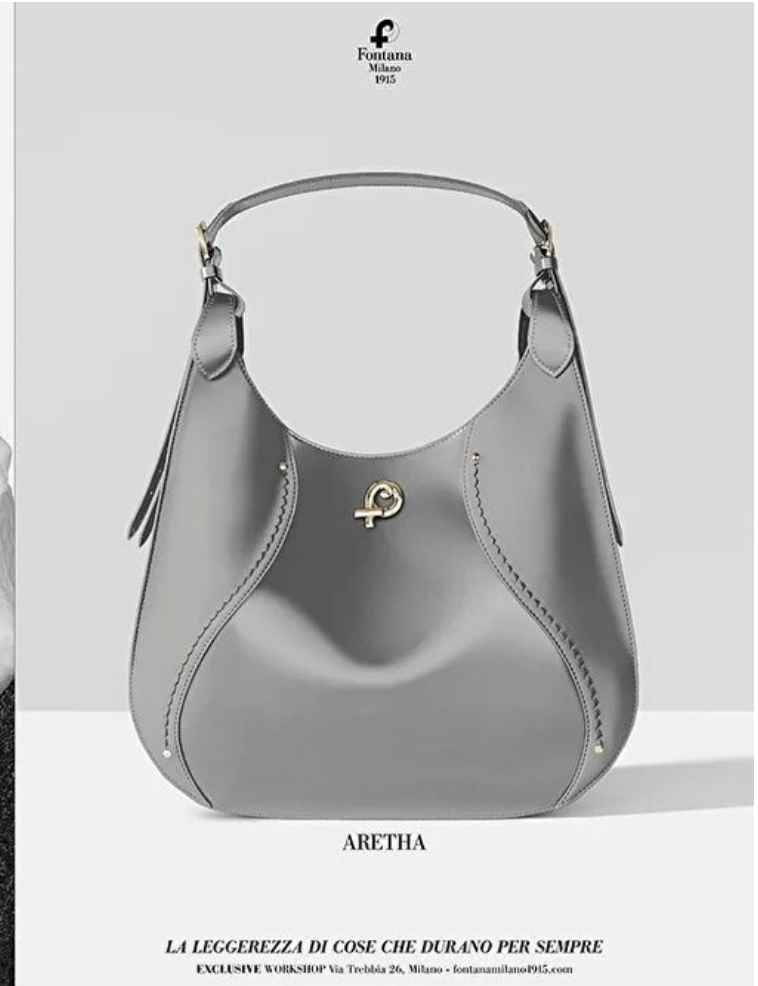

Suit cut Long

Neck 38cm / 15"

Hair Light brown

Hair length 3

Eyes Blue

Hips 93cm / 36.5"

ARETHA

LA LEGGEREZZA DI COSE CHE DURANO PER SEMPRE
EXCLUSIVE WORKSHOP Via Trebbia 26, Milano - fontanamilano1915.com