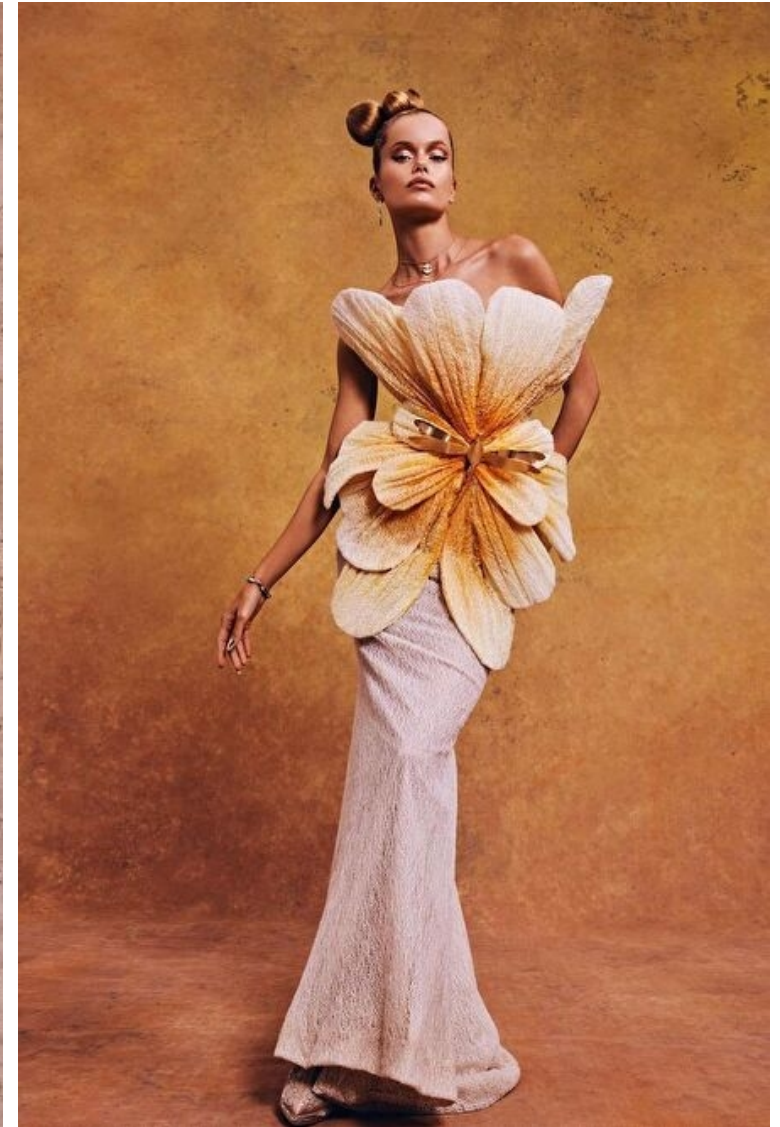

Frida Aasen

Height 177cm / 5' 9.5"

Bust 81cm / 32"

Waist 61cm / 24"

Hips 88cm / 34.5"

Shoes EU/US/UK 38 / 7.5 / 5

Eyes Blue

Hair Blond