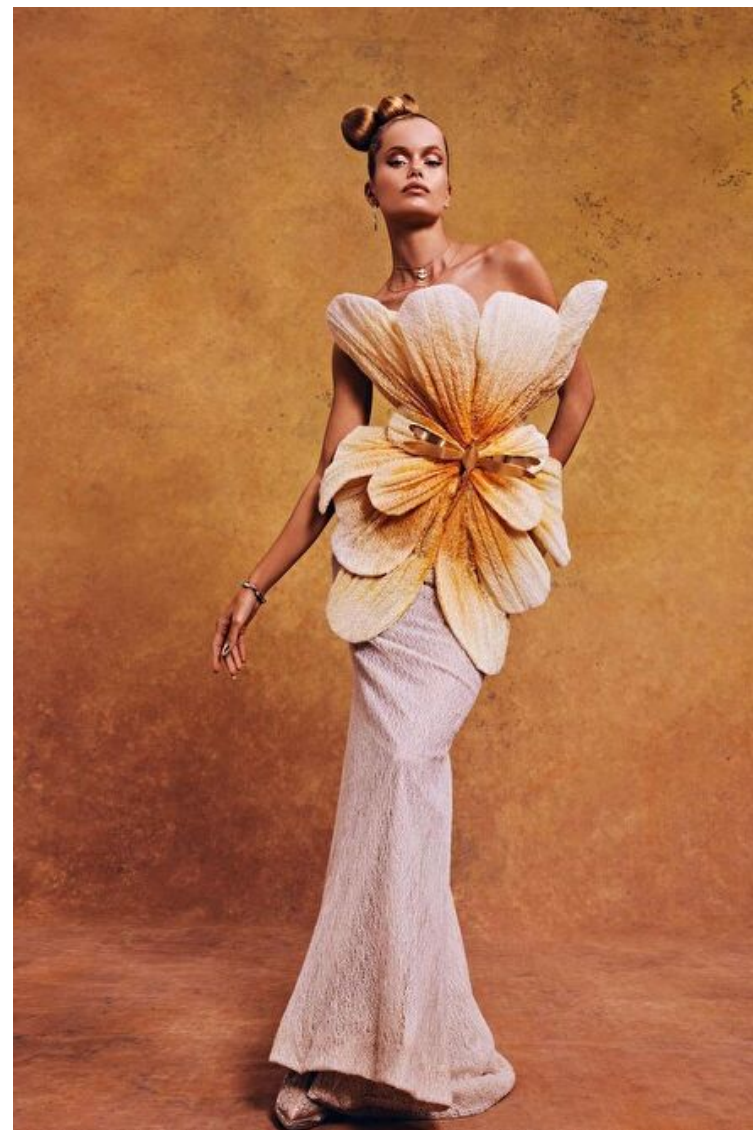

Frida Aasen

Height 177cm / 5' 9.5"

Bust 81cm / 32"

Waist 61cm / 24"

Hips 88cm / 34.5"

Shoes EU/US/UK 38 / 7.5 / 5

Eyes Blue

Hair Blond