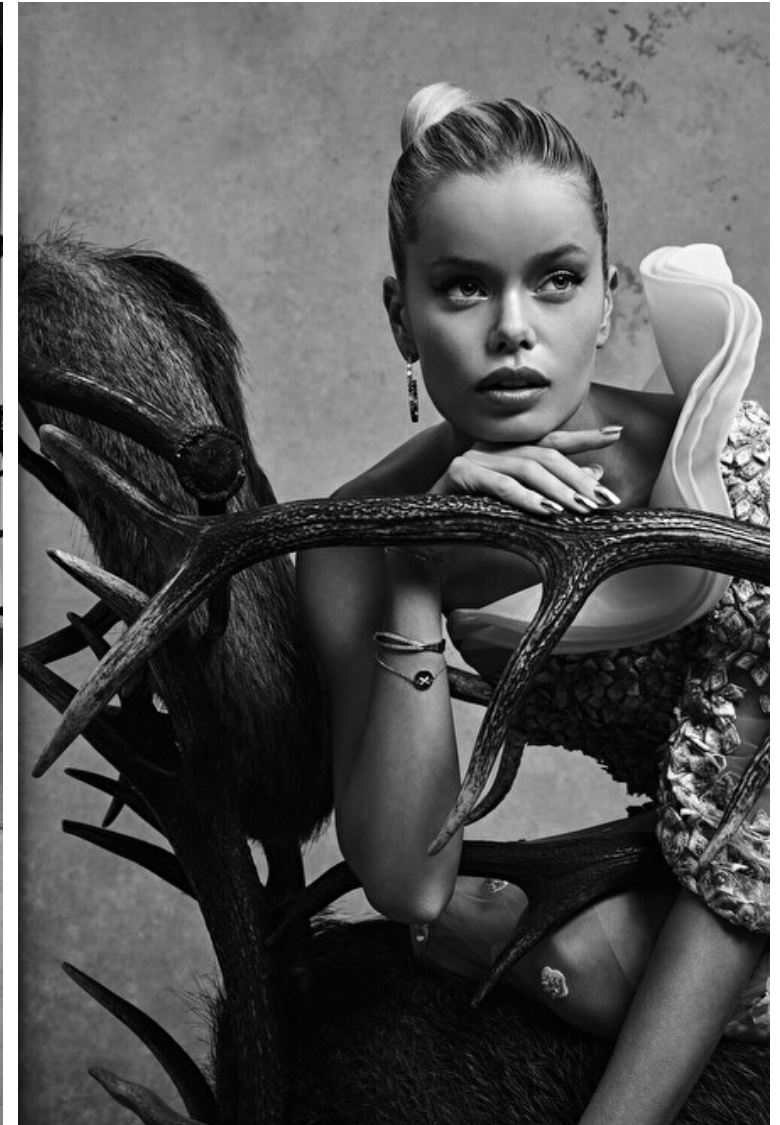

Frida Aasen

Height 177cm / 5' 9.5"

Bust 81cm / 32"

Waist 61cm / 24"

Hips 88cm / 34.5"

Shoes EU/US/UK 38 / 7.5 / 5

Eyes Blue

Hair Blond