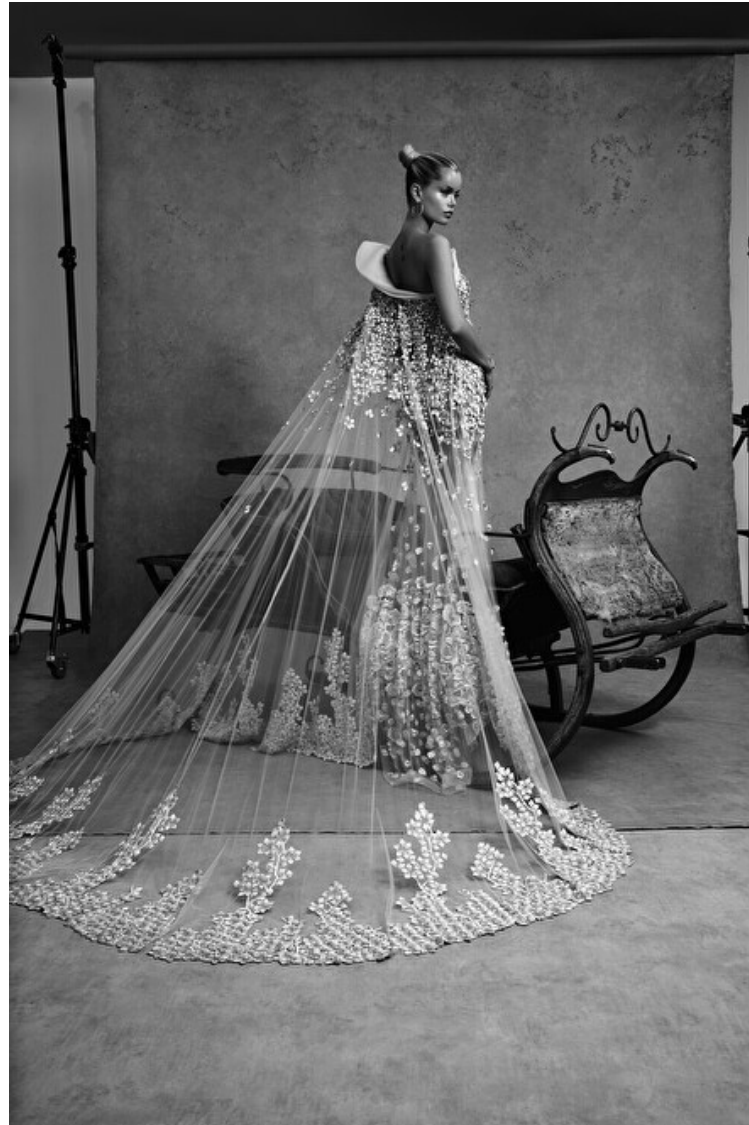

Frida Aasen

Height 177cm / 5' 9.5"

Bust 81cm / 32"

Waist 61cm / 24"

Hips 88cm / 34.5"

Shoes EU/US/UK 38 / 7.5 / 5

Eyes Blue

Hair Blond