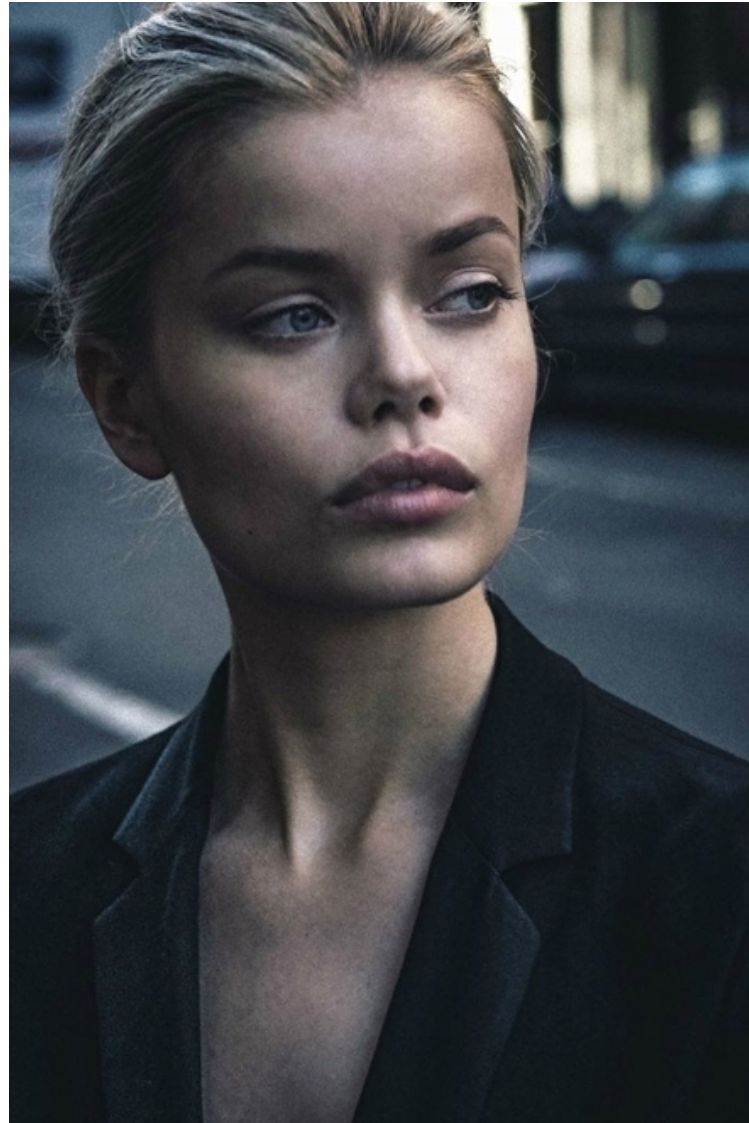

Frida Aasen

Height 177cm / 5' 9.5"

Bust 81cm / 32"

Waist 61cm / 24"

Hips 88cm / 34.5"

Shoes EU/US/UK 38 / 7.5 / 5

Eyes Blue

Hair Blond