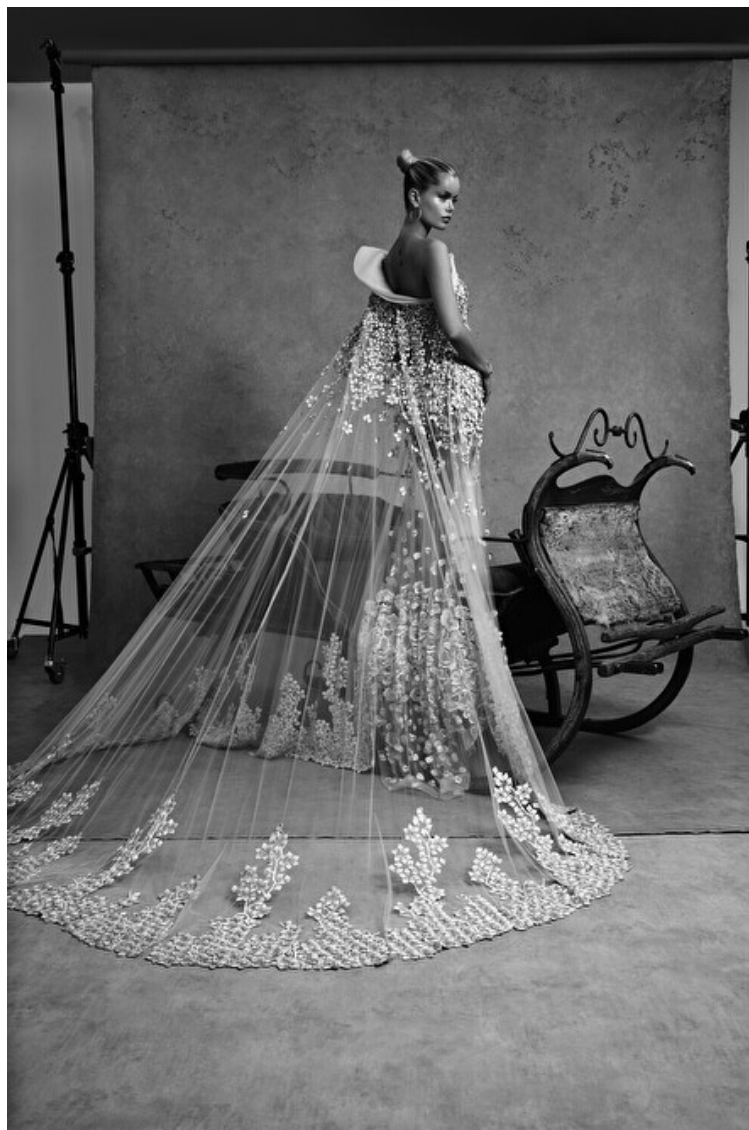

Frida Aasen

Height 177cm / 5' 9.5"

Bust 81cm / 32"

Waist 61cm / 24"

Hips 88cm / 34.5"

Shoes EU/US/UK 38 / 7.5 / 5

Eyes Blue

Hair Blond