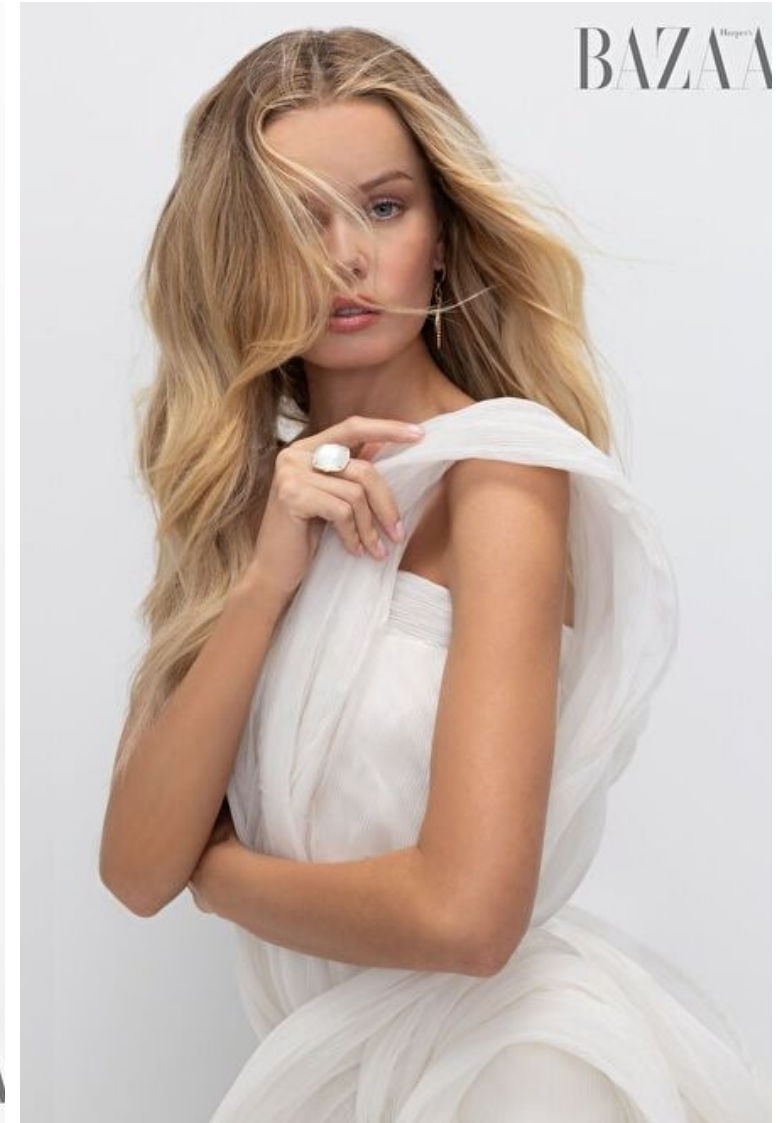

Frida Aasen

Height 177cm / 5' 9.5"

Bust 81cm / 32"

Waist 61cm / 24"

Hips 88cm / 34.5"

Shoes EU/US/UK 38 / 7.5 / 5

Eyes Blue

Hair Blond