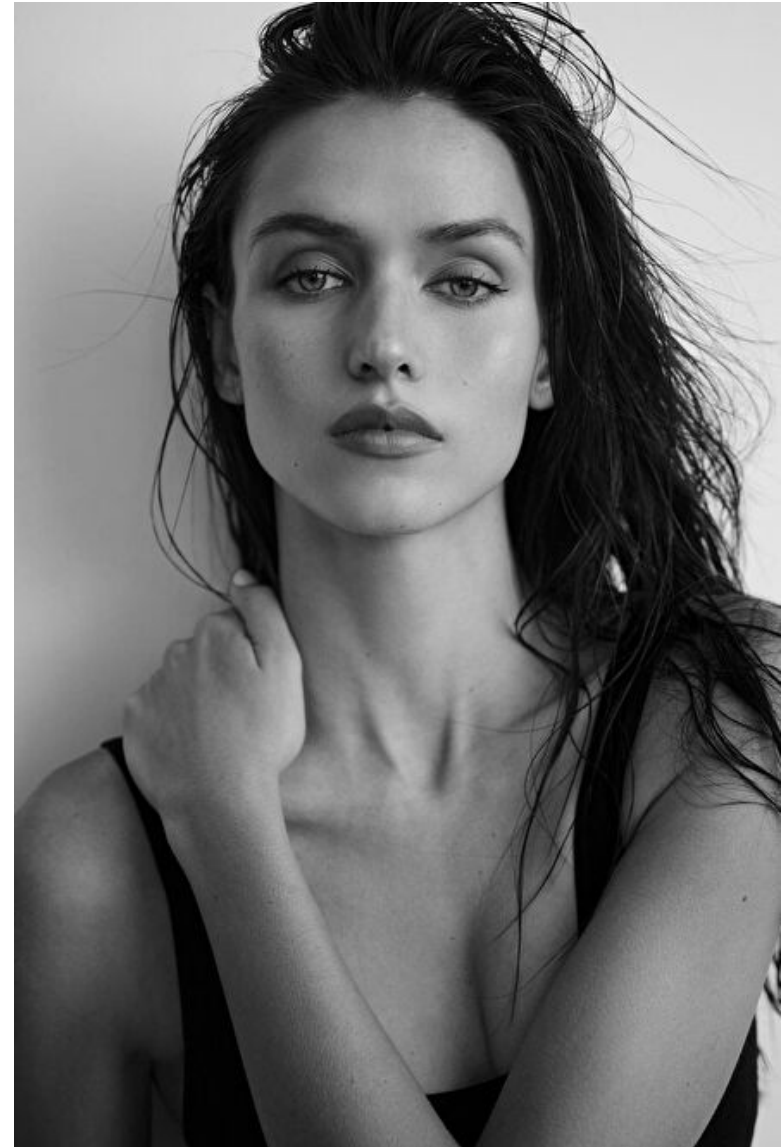

## GABBY WESTBROOK-PATRICK

Height 177cm / 5' 9.5"

Bust 86cm / 34"

Hips 90cm / 35.5"

Waist 62cm / 24.5"

Shoes EU/US/UK 39 / 8 / 6

Size EU/US 34 / 4

Hair Brown

## GABBY WESTBROO K-PATRICK

Height 177cm / 5' 9.5"

Bust 86cm / 34"

Hips 90cm / 35.5"

Waist 62cm / 24.5"

Shoes EU/US/UK 39 / 8 / 6

Size EU/US 34 / 4

Hair Brown