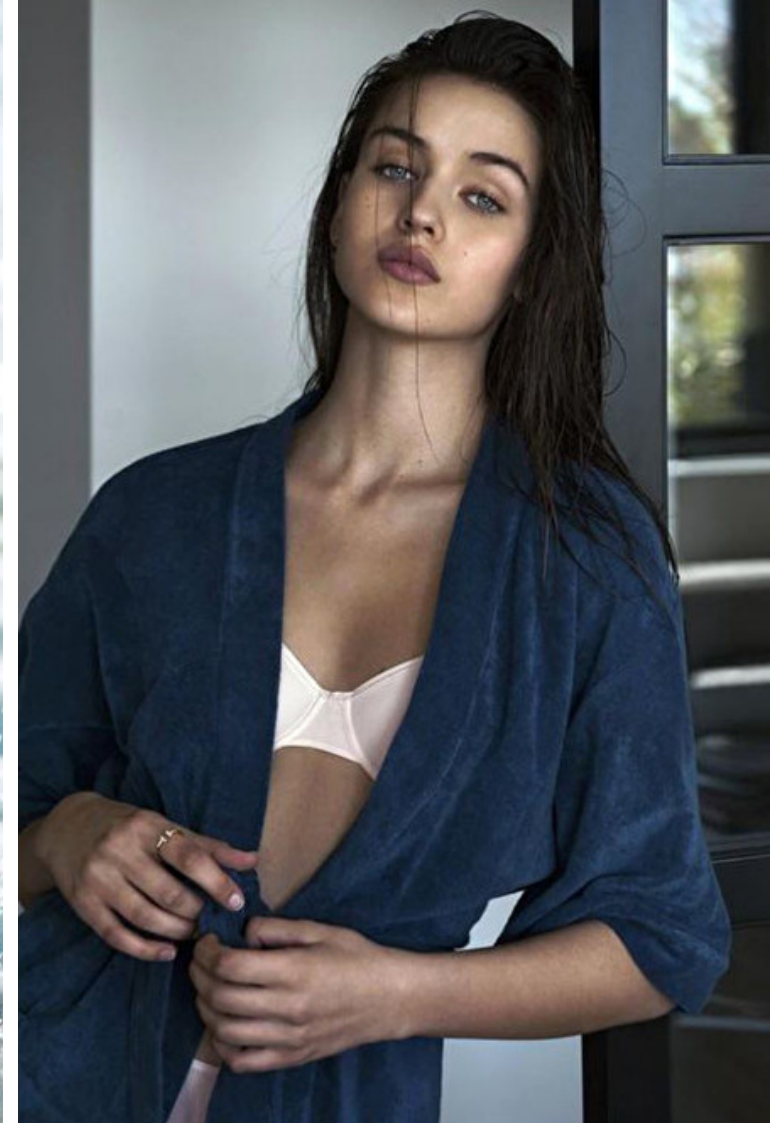

GABBY WESTBROO K-PATRICK

Height 177cm / 5' 9.5"

Bust 86cm / 34"

Hips 90cm / 35.5"

Waist 62cm / 24.5"

Shoes EU/US/UK 39 / 8 / 6

Size EU/US 34 / 4

Hair Brown

Eyes Blue green