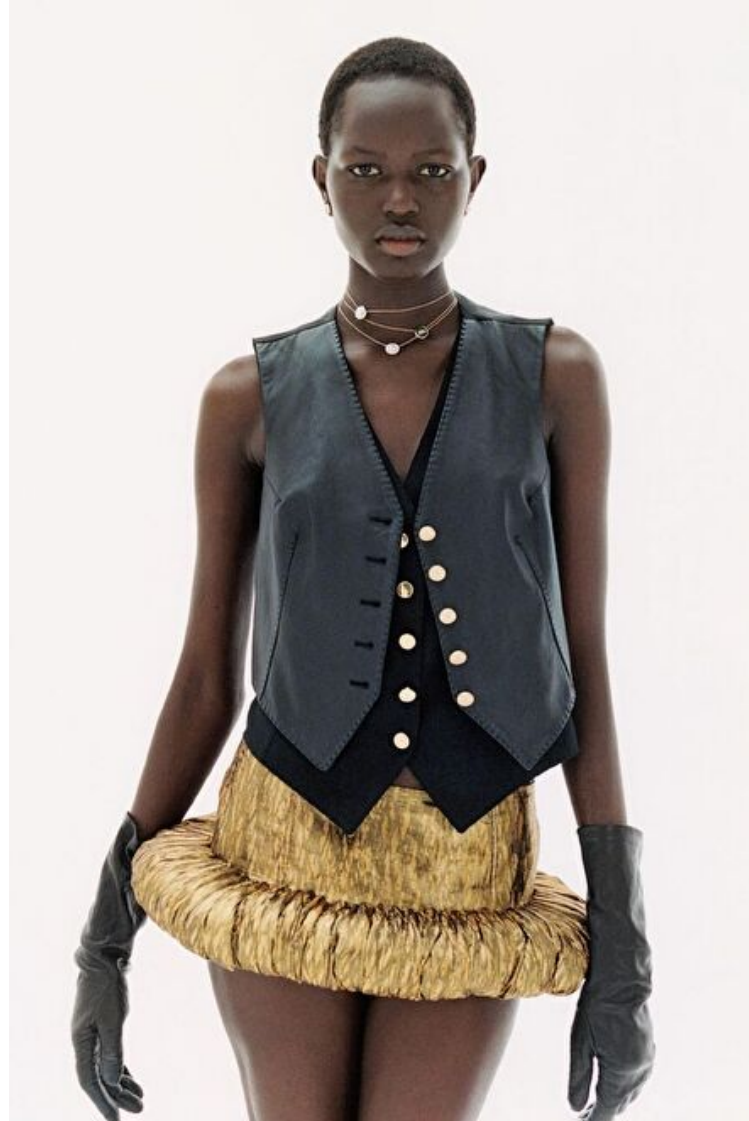

Nyaduola Gabriel

Height 180cm / 5' 11.0"

Bust 73cm / 28.5"

Waist 58cm / 23"

Hips 87cm / 34.5"

Shoes EU/US/UK 40.5 / 9.5 / 7

Eyes Dark brown

Hair Black