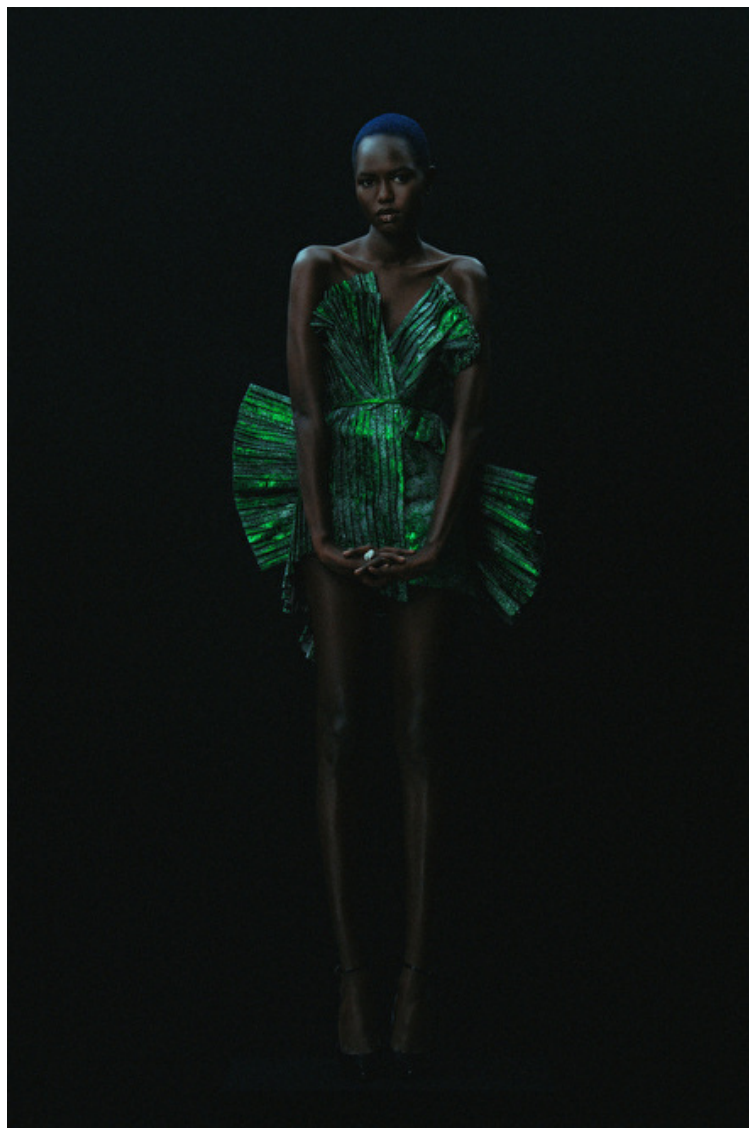

Nyaduola Gabriel

Height 180cm / 5' 11.0"

Bust 73cm / 28.5"

Waist 58cm / 23"

Hips 87cm / 34.5"

Shoes EU/US/UK 40.5 / 9.5 / 7

Eyes Dark brown

Hair Black