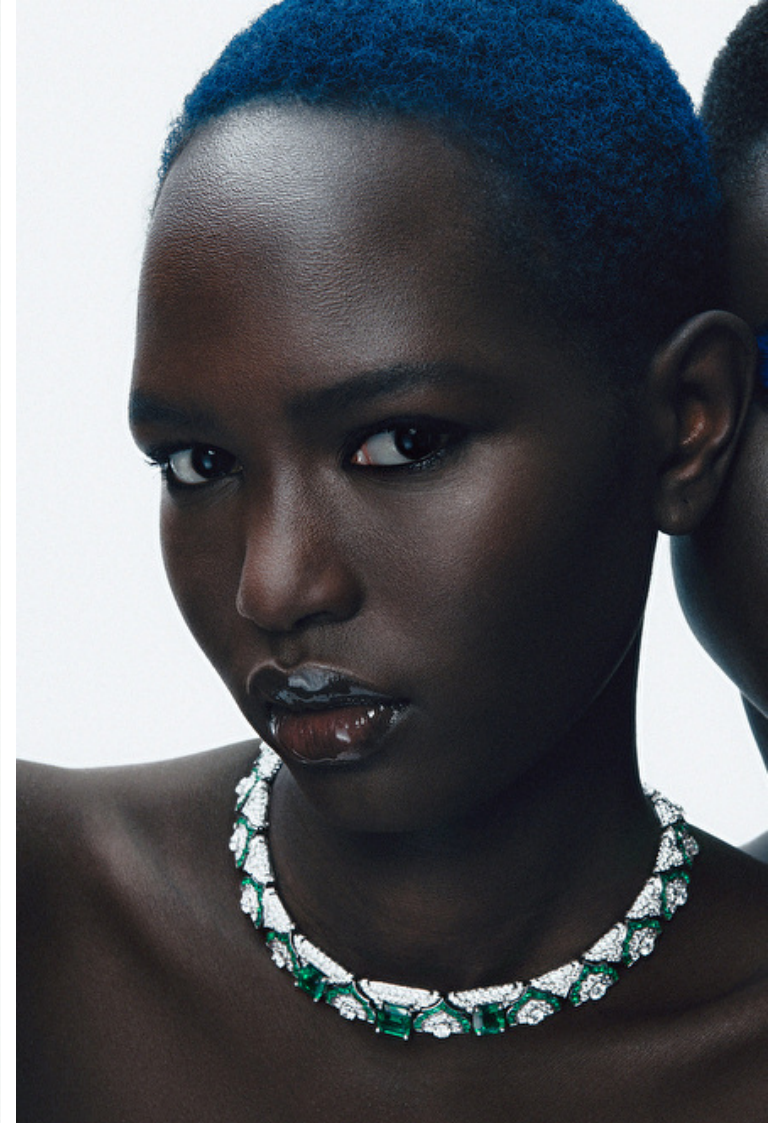

Nyaduola Gabriel

Height 180cm / 5' 11.0"

Bust 73cm / 28.5"

Waist 58cm / 23"

Hips 87cm / 34.5"

Shoes EU/US/UK 40.5 / 9.5 / 7

Eyes Dark brown

Hair Black