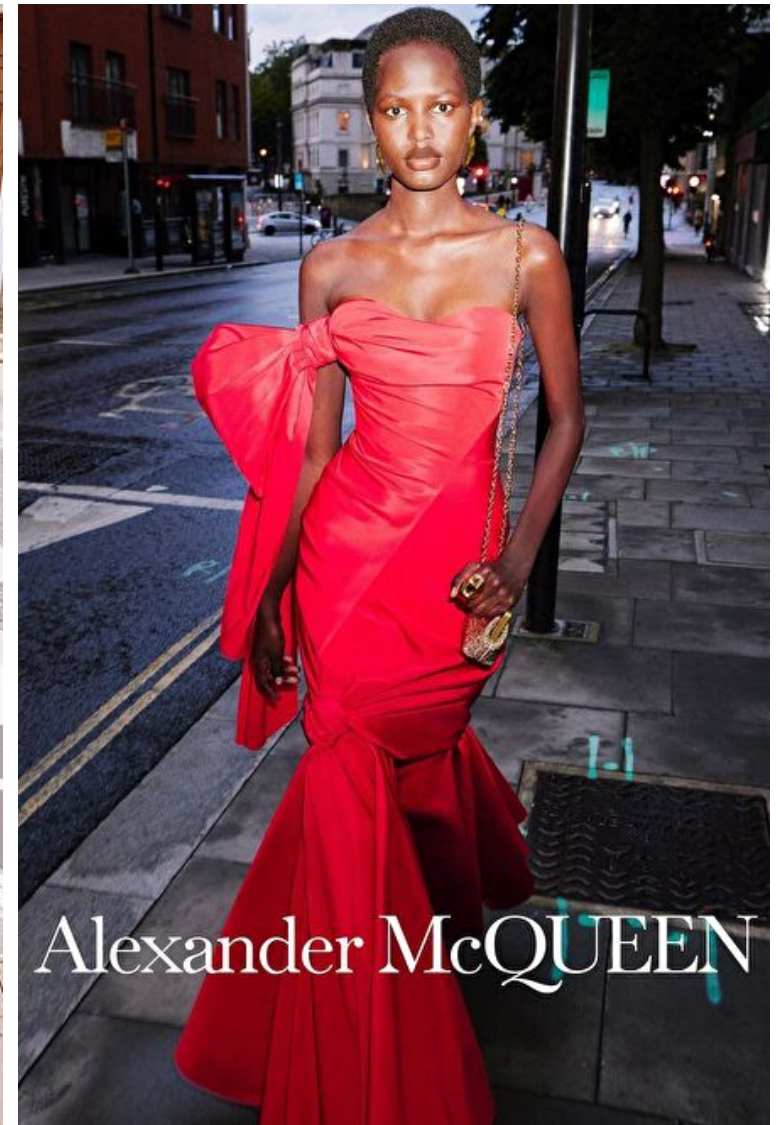

Nyaduola Gabriel

Height 180cm / 5' 11.0"

Bust 73cm / 28.5"

Waist 58cm / 23"

Hips 87cm / 34.5"

Shoes EU/US/UK 40.5 / 9.5 / 7

Eyes Dark brown

Hair Black