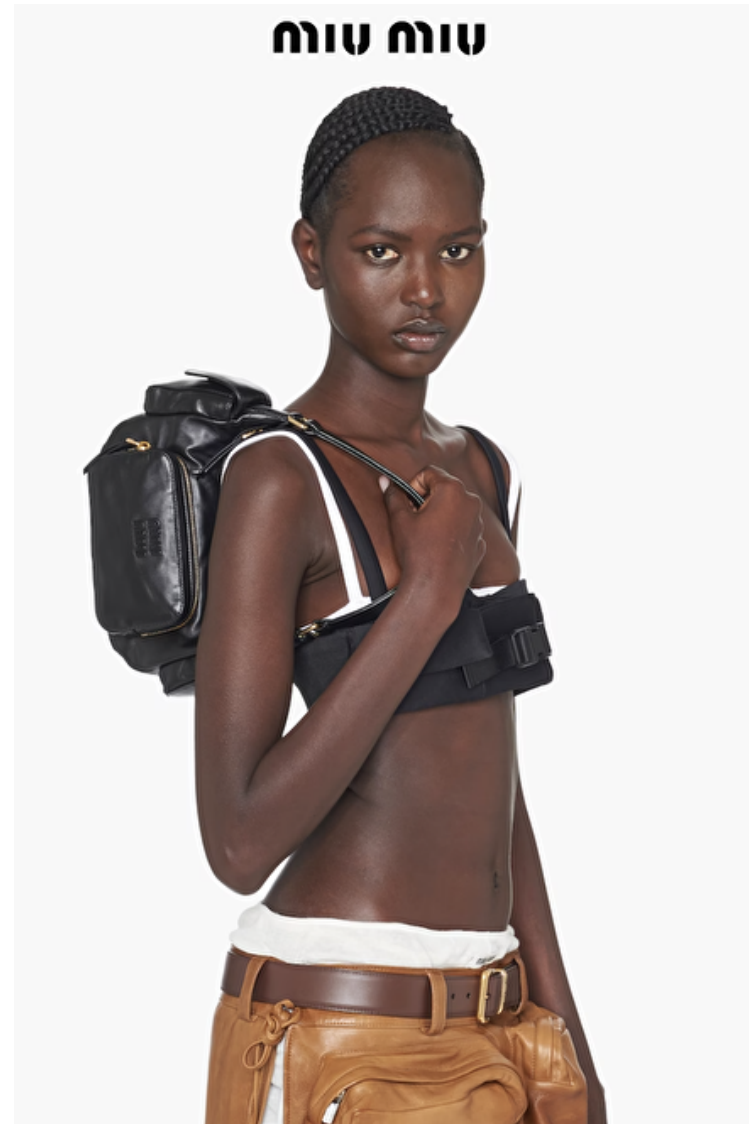

Nyaduola Gabriel

Height 180cm / 5' 11.0"

Bust 73cm / 28.5"

Waist 58cm / 23"

Hips 87cm / 34.5"

Shoes EU/US/UK 40.5 / 9.5 / 7

Eyes Dark brown

Hair Black