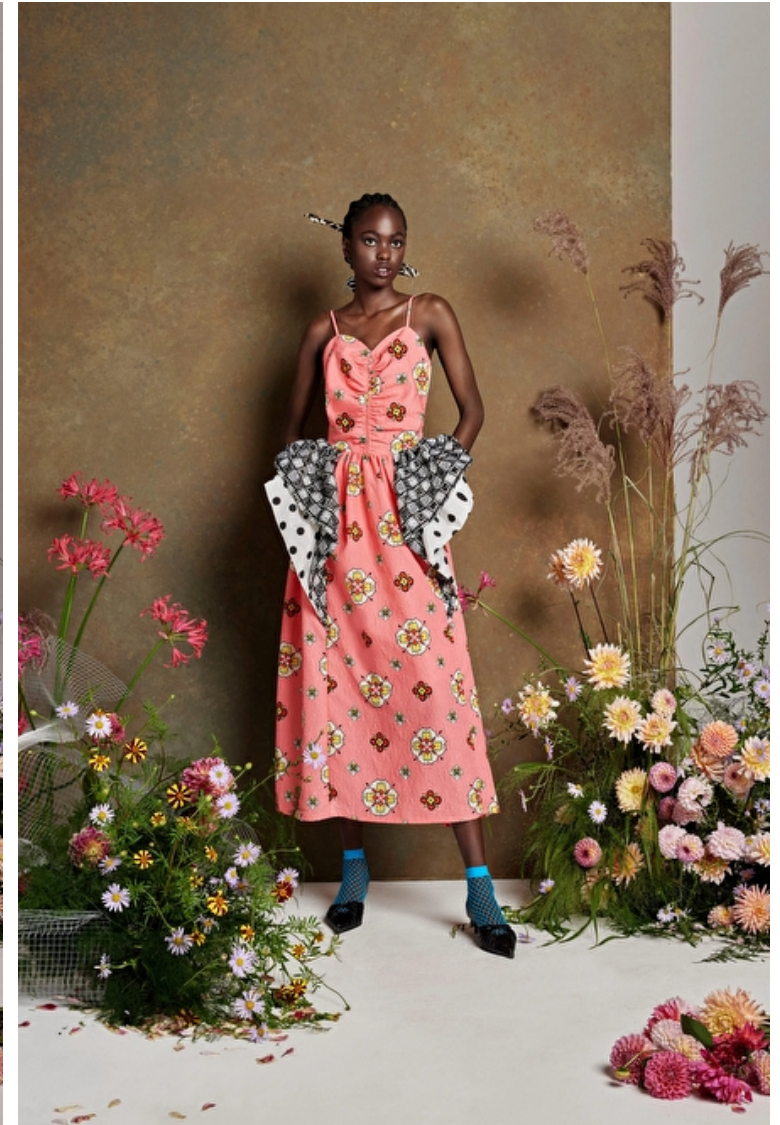

Hips 84cm / 33"

Shoes EU/US/UK 40 / 9 / 7

Halimat Aminu

Height 177cm / 5' 9.5"

Bust 71cm / 28"

Waist 58cm / 23"

Hips 84cm / 33"

Shoes EU/US/UK 40 / 9 / 7