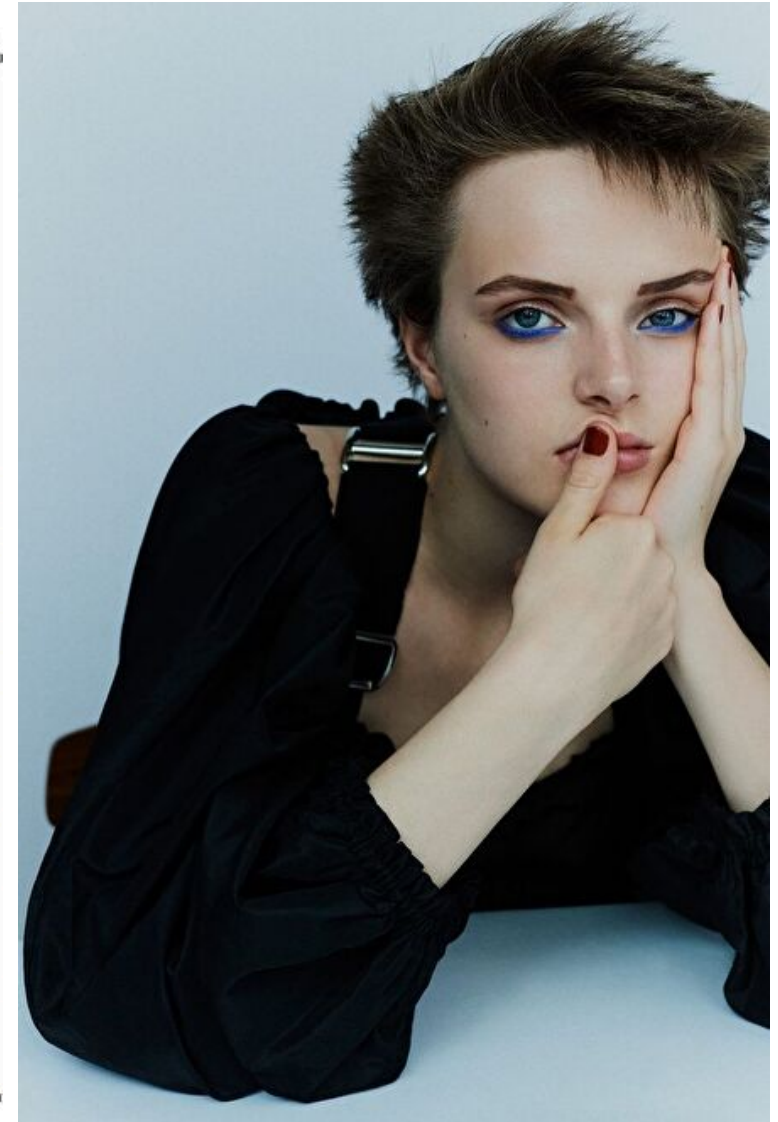

Hannah Thatcher

Height 173cm / 5' 8.0"

Bust 75cm / 29.5"

Waist 62cm / 24.5"

Hips 88cm / 34.5"

Shoes EU/US/UK 38.5 / 7.5 / 5

Eyes Blue

Hair Brown

Cup A