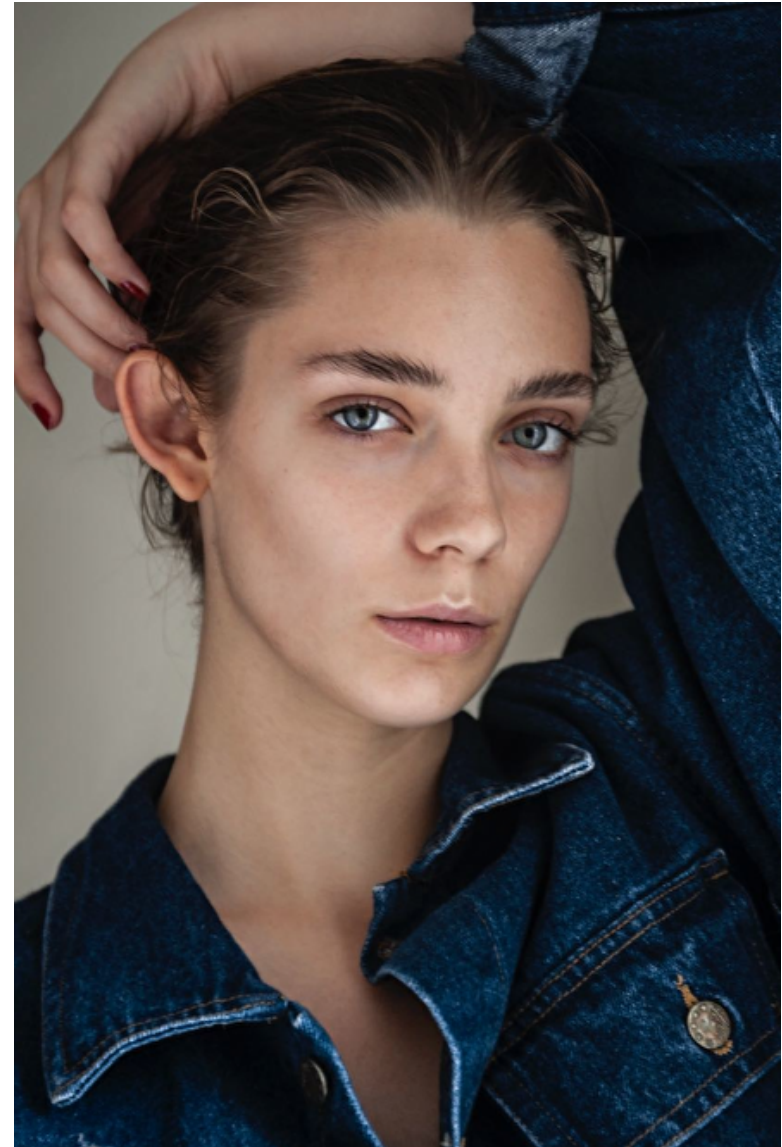

HARRIET ROSE

Height 177cm / 5' 9.5"

Bust 76cm / 30"

Cup B

Hips 88cm / 34.5"

Waist 59cm / 23"

Shoes EU/US/UK 39 / 8 / 6

Hair Blond

Eyes Blue

HARRIET ROSE

Height 177cm / 5' 9.5"

Bust 76cm / 30"

Cup B

Hips 88cm / 34.5"

Waist 59cm / 23"

Shoes EU/US/UK 39 / 8 / 6

Hair Blond

Eyes Blue

HARRIET ROSE

Height 177cm / 5' 9.5"

Bust 76cm / 30"

Cup B

Hips 88cm / 34.5"

Waist 59cm / 23"