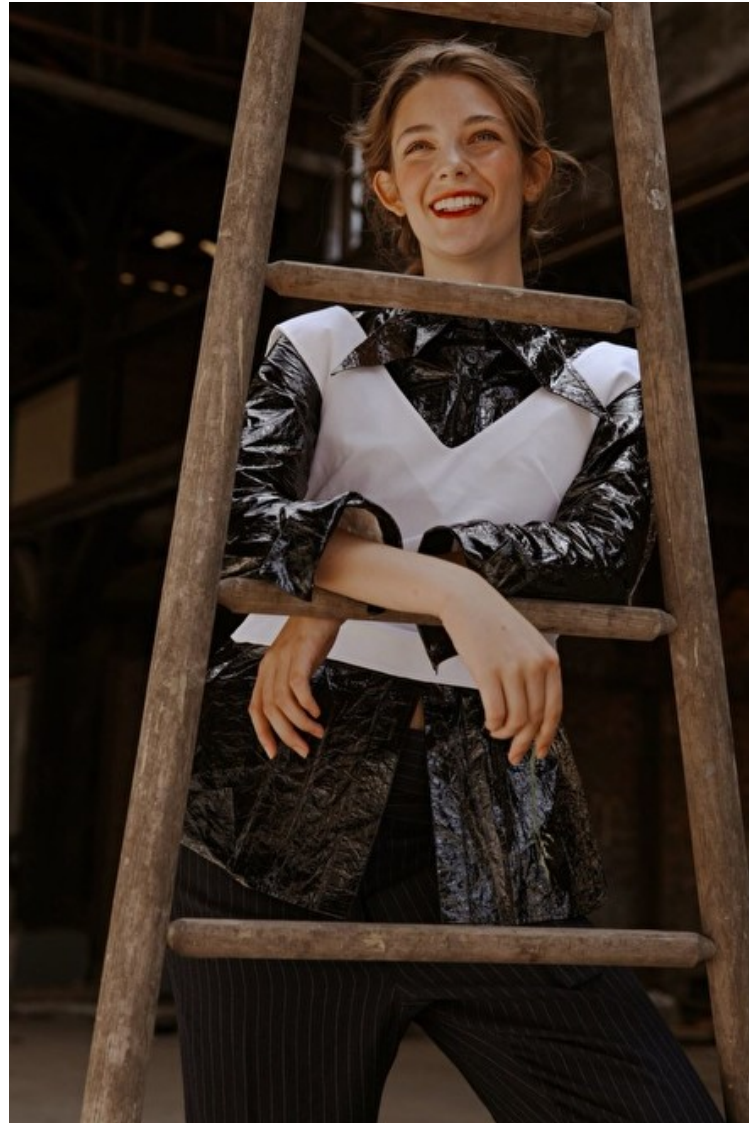

HARRIET ROSE

Height 177cm / 5' 9.5"

Bust 76cm / 30"

Cup B

Hips 88cm / 34.5"

Waist 59cm / 23"

Shoes EU/US/UK 39 / 8 / 6

Hair Blond

Eyes Blue