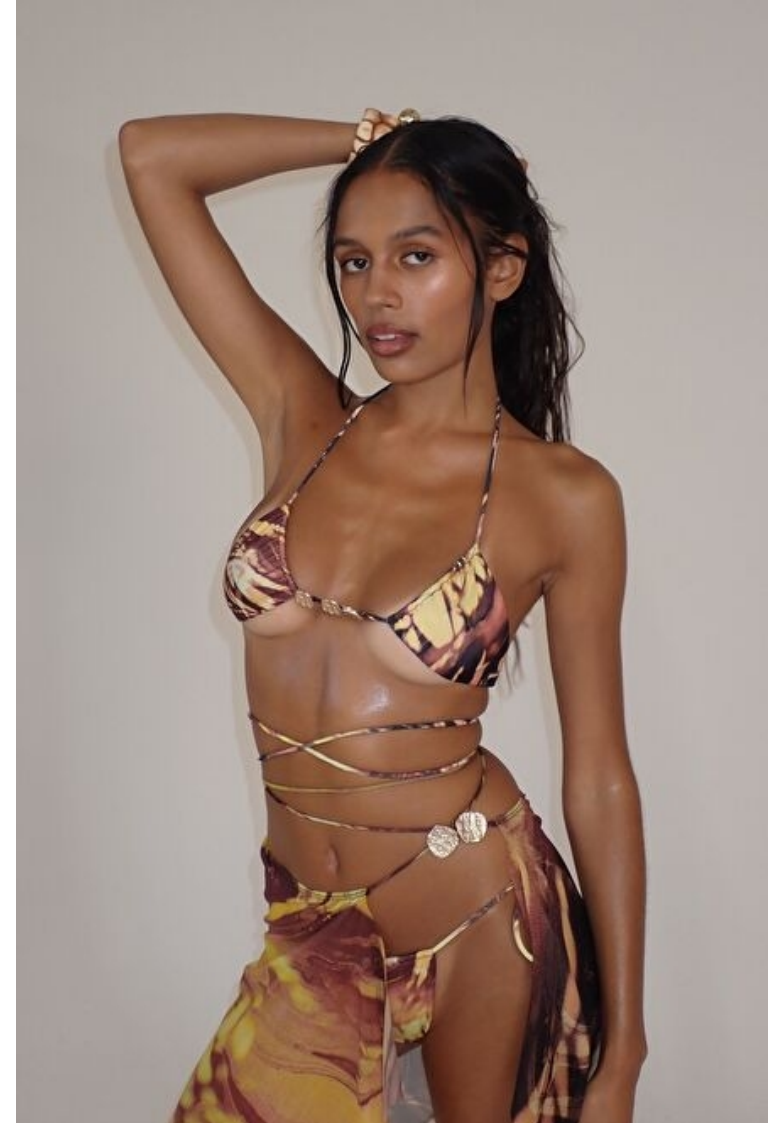

## Iselena

Height 173cm / 5' 8.0"

Bust 81cm / 32"

Waist 63cm / 25"

Hips 94cm / 37"

Shoes EU/US/UK 38 / 7.5 / 5

Cup B/C