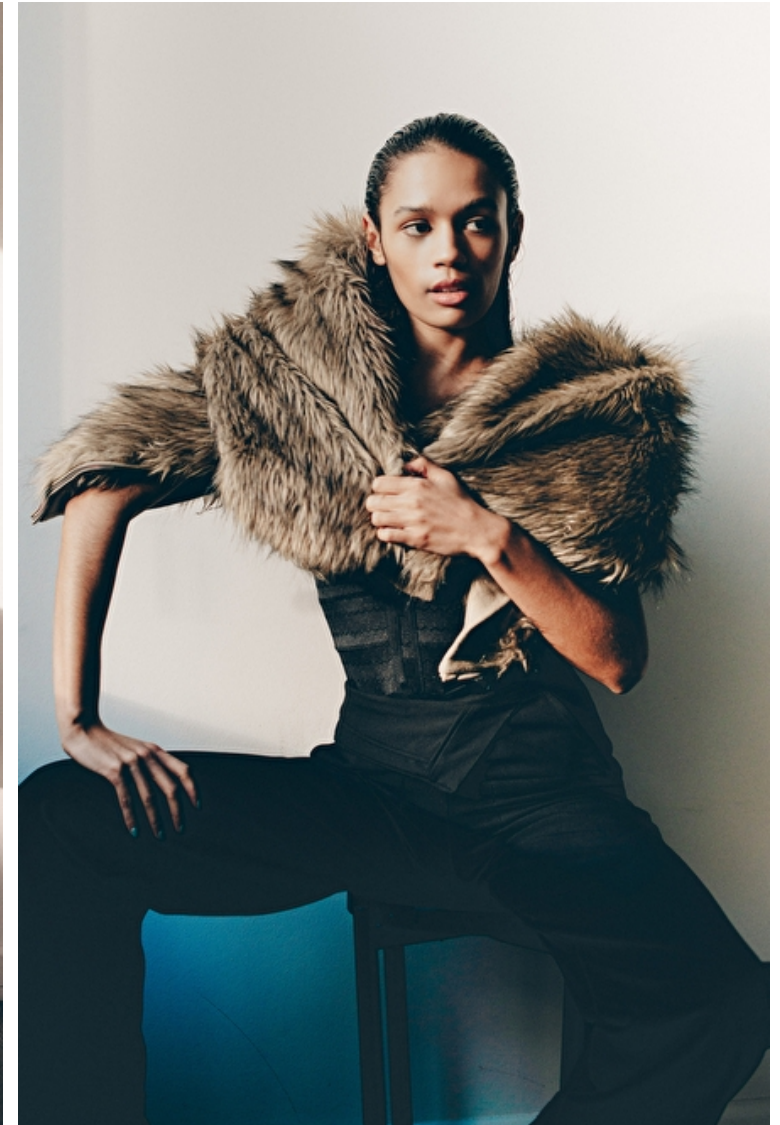

## Iselena

Height 173cm / 5' 8.0"

Bust 81cm / 32"

Waist 63cm / 25"

Hips 94cm / 37"

Shoes EU/US/UK 38 / 7.5 / 5

Cup B/C