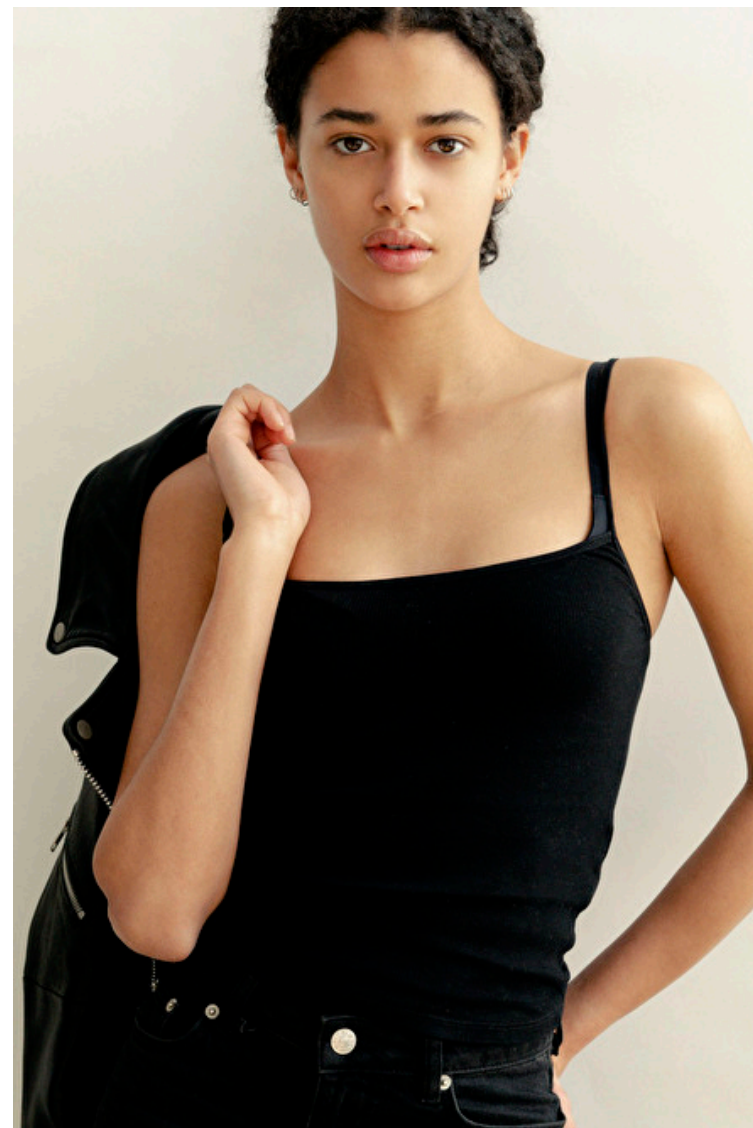

IMAN PERERA

Height 174cm / 5' 8.5"

Bust 77cm / 30.5"

Hips 86cm / 34"

Waist 59cm / 23"

Shoes EU/US/UK 39 / 8 / 6

Size EU/US 34 / 4

Hair Brown

Eyes Brown

Cup A/B