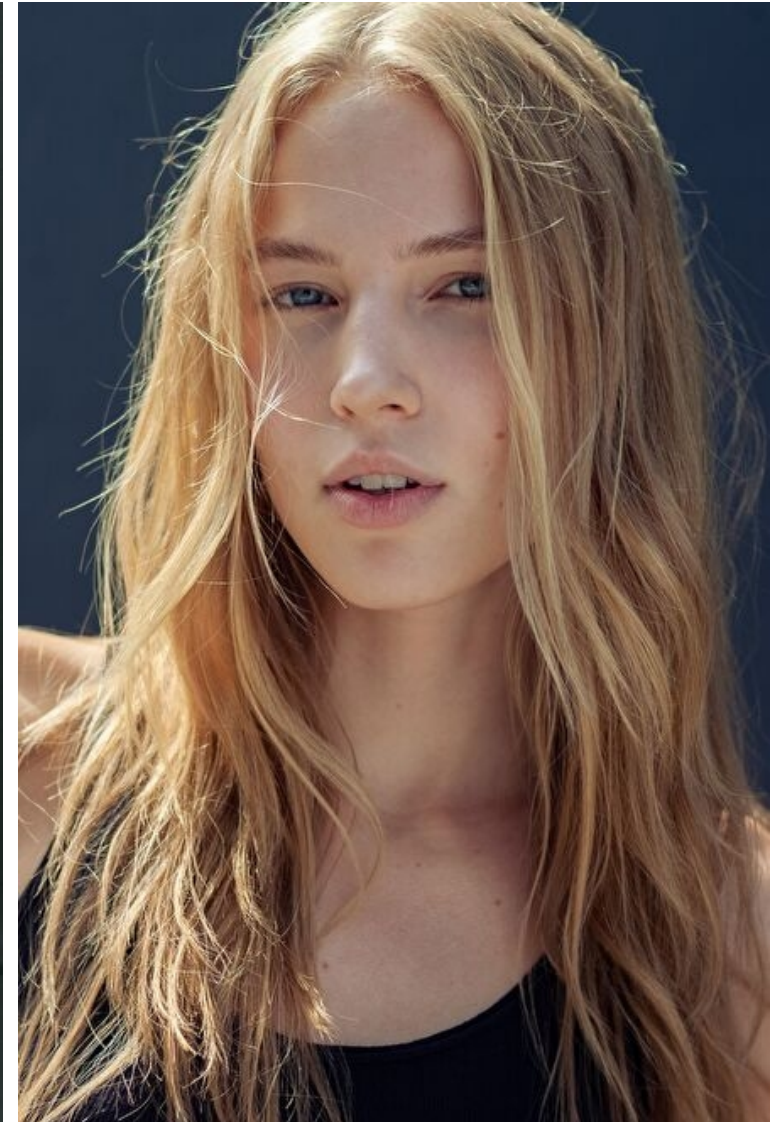

Jeanne

Height 177cm / 5' 9.5"

Bust 81cm / 32"

Waist 60cm / 23.5"

Hips 89cm / 35"

Shoes EU/US/UK 40 / 9 / 7

Eyes Blue

Hair Blond