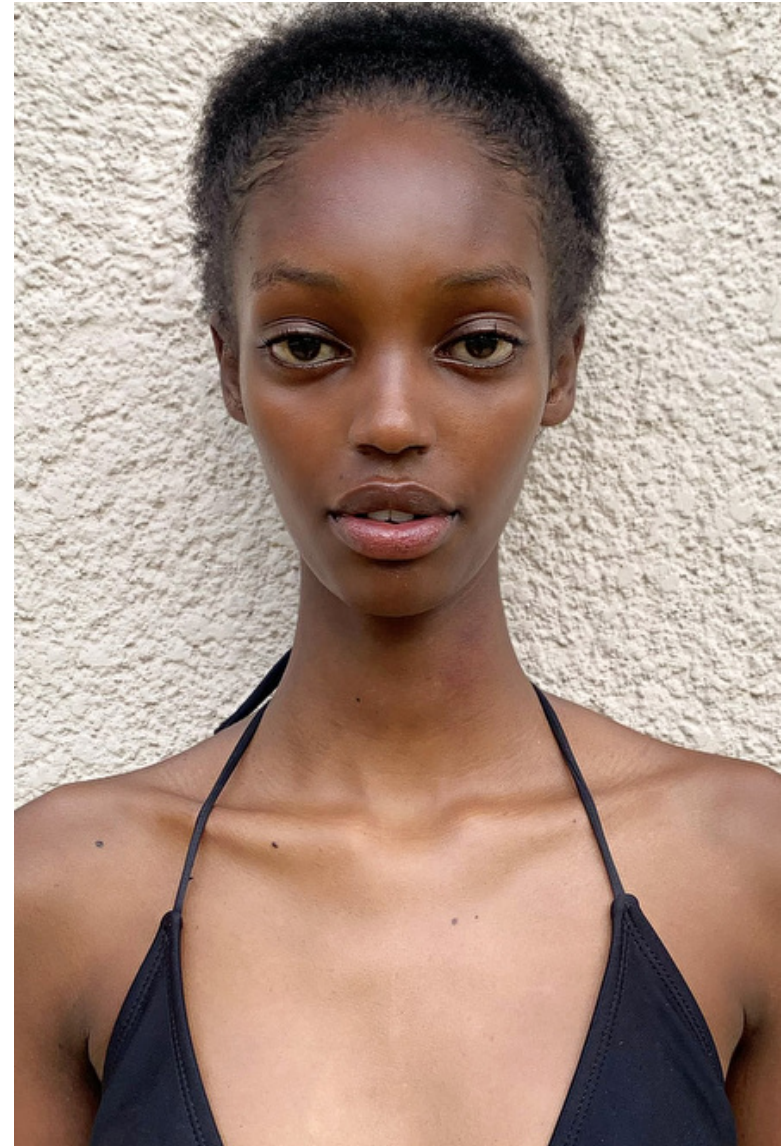

## Joyce Uwase

Height 170cm / 5' 7.0"

Bust 76cm / 30"

Waist 56cm / 22"

Hips 81cm / 32"

Shoes EU/US/UK 39 / 8 / 6

Eyes Dark brown

Hair Dark brown