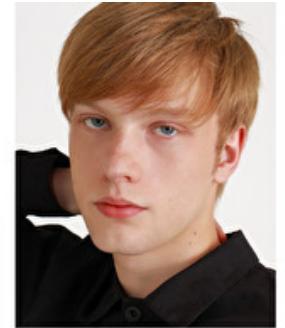

Eyes Blue

Neck 37cm / 14.5"

Sleeve 63cm / 25"

select  
DEL MANAGEMENT  
01 273 860000 0181 734 734 020 7299 1322 / Fax 020 7299 1386

JP

Height 186cm / 6' 1.0"

Chest 84cm / 33"

Hips 79cm / 31"