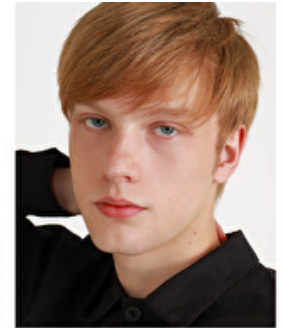

Eyes Blue

Neck 37cm / 14.5"

Sleeve 63cm / 25"

Select

MODEL MANAGEMENT

2nd floor, 77 ST. Martins Lane (entrance on Cranbourn Street), London, WC2N 4AA, England, United Kingdom
Phone: +44 (0) 20 7299 1322 Fax: +44 (0) 20 7299 1386 Email: info@selectmodel.com Website: https://www.selectmodel.com/

Eyes Blue

Neck 37cm / 14.5"

Sleeve 63cm / 25"

DEL MANAGEMENT
select
01 273 860000 0181 734 716 020 7299 1322 / Fax 020 7299 1386

JP

Height 186cm / 6' 1.0"

Chest 84cm / 33"

Hips 79cm / 31"