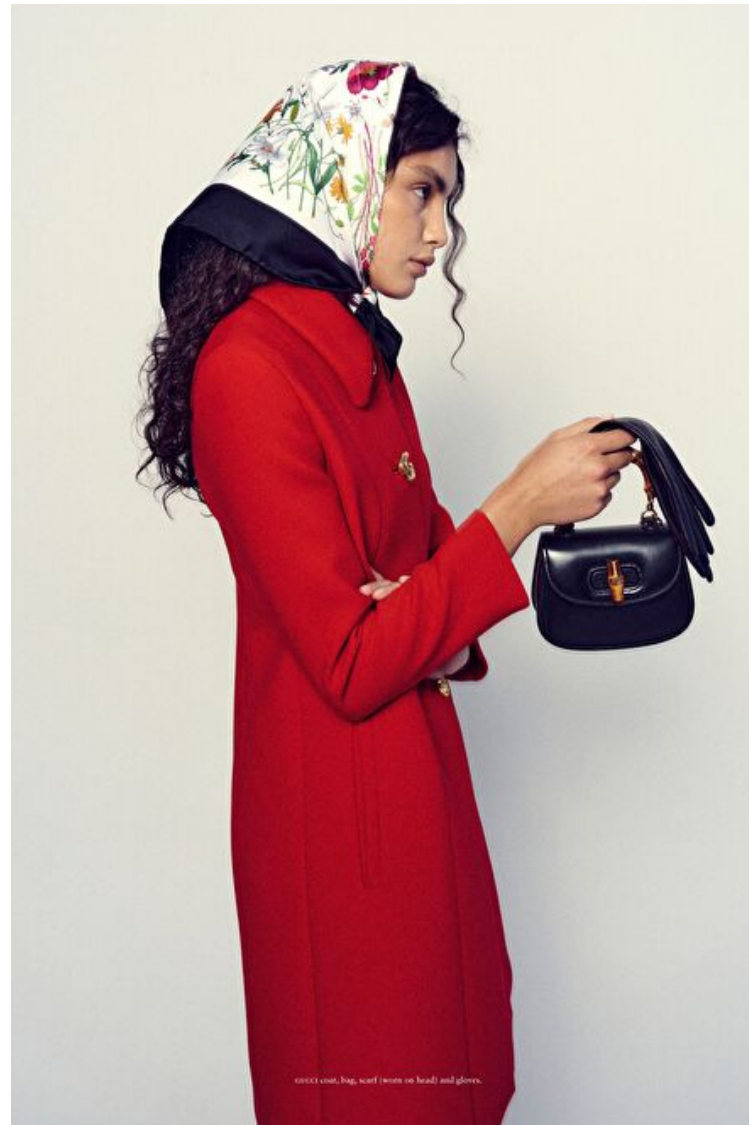

KIARA MASELLA

Height 178cm / 5' 10.0"

Bust 81cm / 32"

Waist 62cm / 24.5"

Hips 92cm / 36"

Shoes EU/US/UK 40 / 9 / 7

Eyes Brown

Hair Dark brown