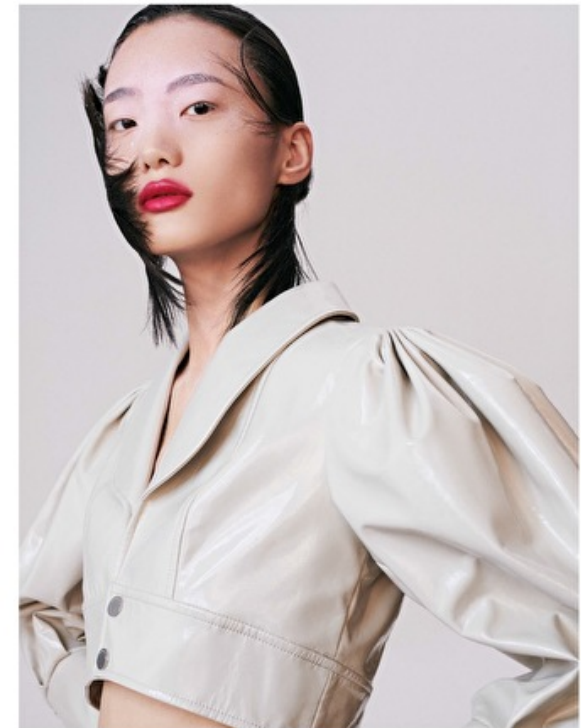

低调高光

珠光曾经是时髦的象征, 经过几年的沉寂, 如今又重回我们的视线, Nicolas认为这些年过度修饰已经成为了坏品位的代表, 你不需要那些深色的色块去营造一张轮廓脸, 使用带有珠光的散粉去打造自然的阴影, 能让你看起来更加光彩照人。
白色珠光散粉 (Annakki)

104 ELLE MARCH 2019