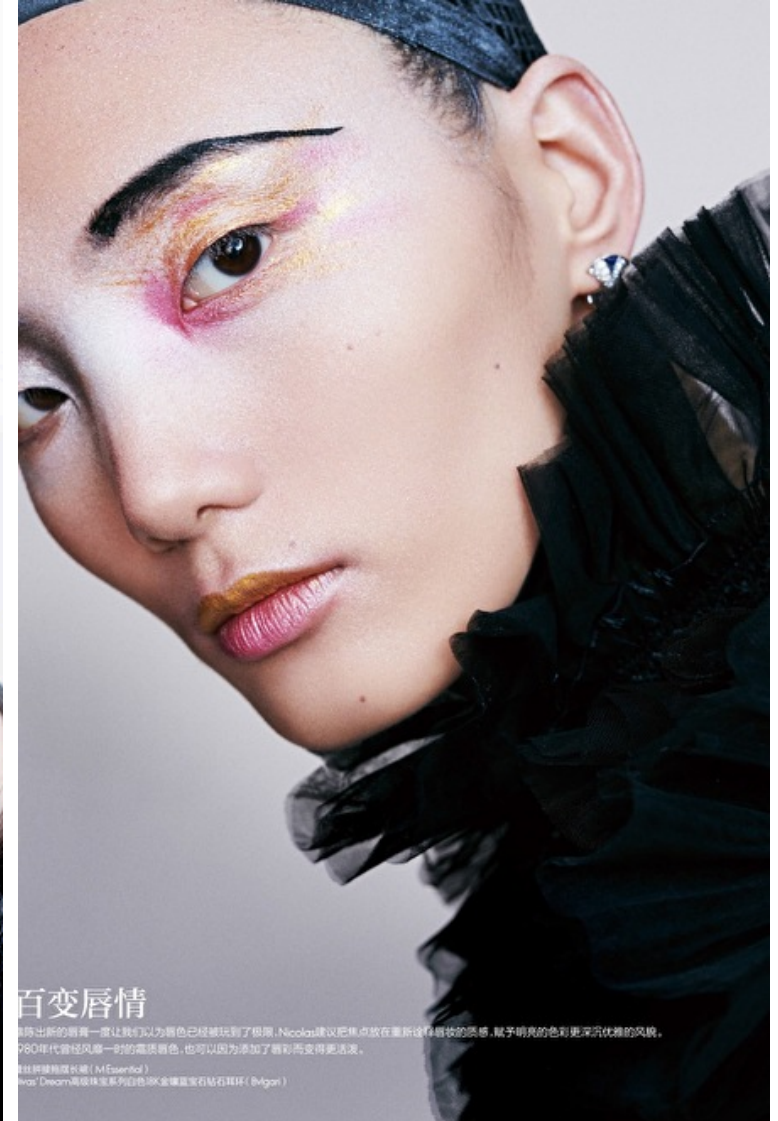

Select

MODEL MANAGEMENT

2nd floor, 77 ST. Martins Lane, London, WC2N 4AA, England, United Kingdom

Phone: +44 20 7299 1300 Fax: +44 20 7299 1385 Email: info@selectmodel.com Website: <https://www.selectmodel.com/>

LIU HUAN

Height 181cm / 5' 11.5"

Bust 80cm / 31.5"

Waist 58cm / 23"

Hips 88cm / 34.5"

Shoes EU/US/UK 39 / 8 / 6

百变唇情

层出不穷的唇色一度让我们以为唇色已经被玩到了极限，Nicolas建议把焦点放在重新诠释唇妆的质感，赋予鲜明的色彩更深沉优雅的风貌。

80年代曾经风靡一时的高饱和度色，也可以因为添加了哑彩而变得更清淡。

丝绒哑光唇膏 (M'Essential)

was' Dream高级珠宝系列白色珍珠金镶蓝宝石钻石耳环 (Bulgari)